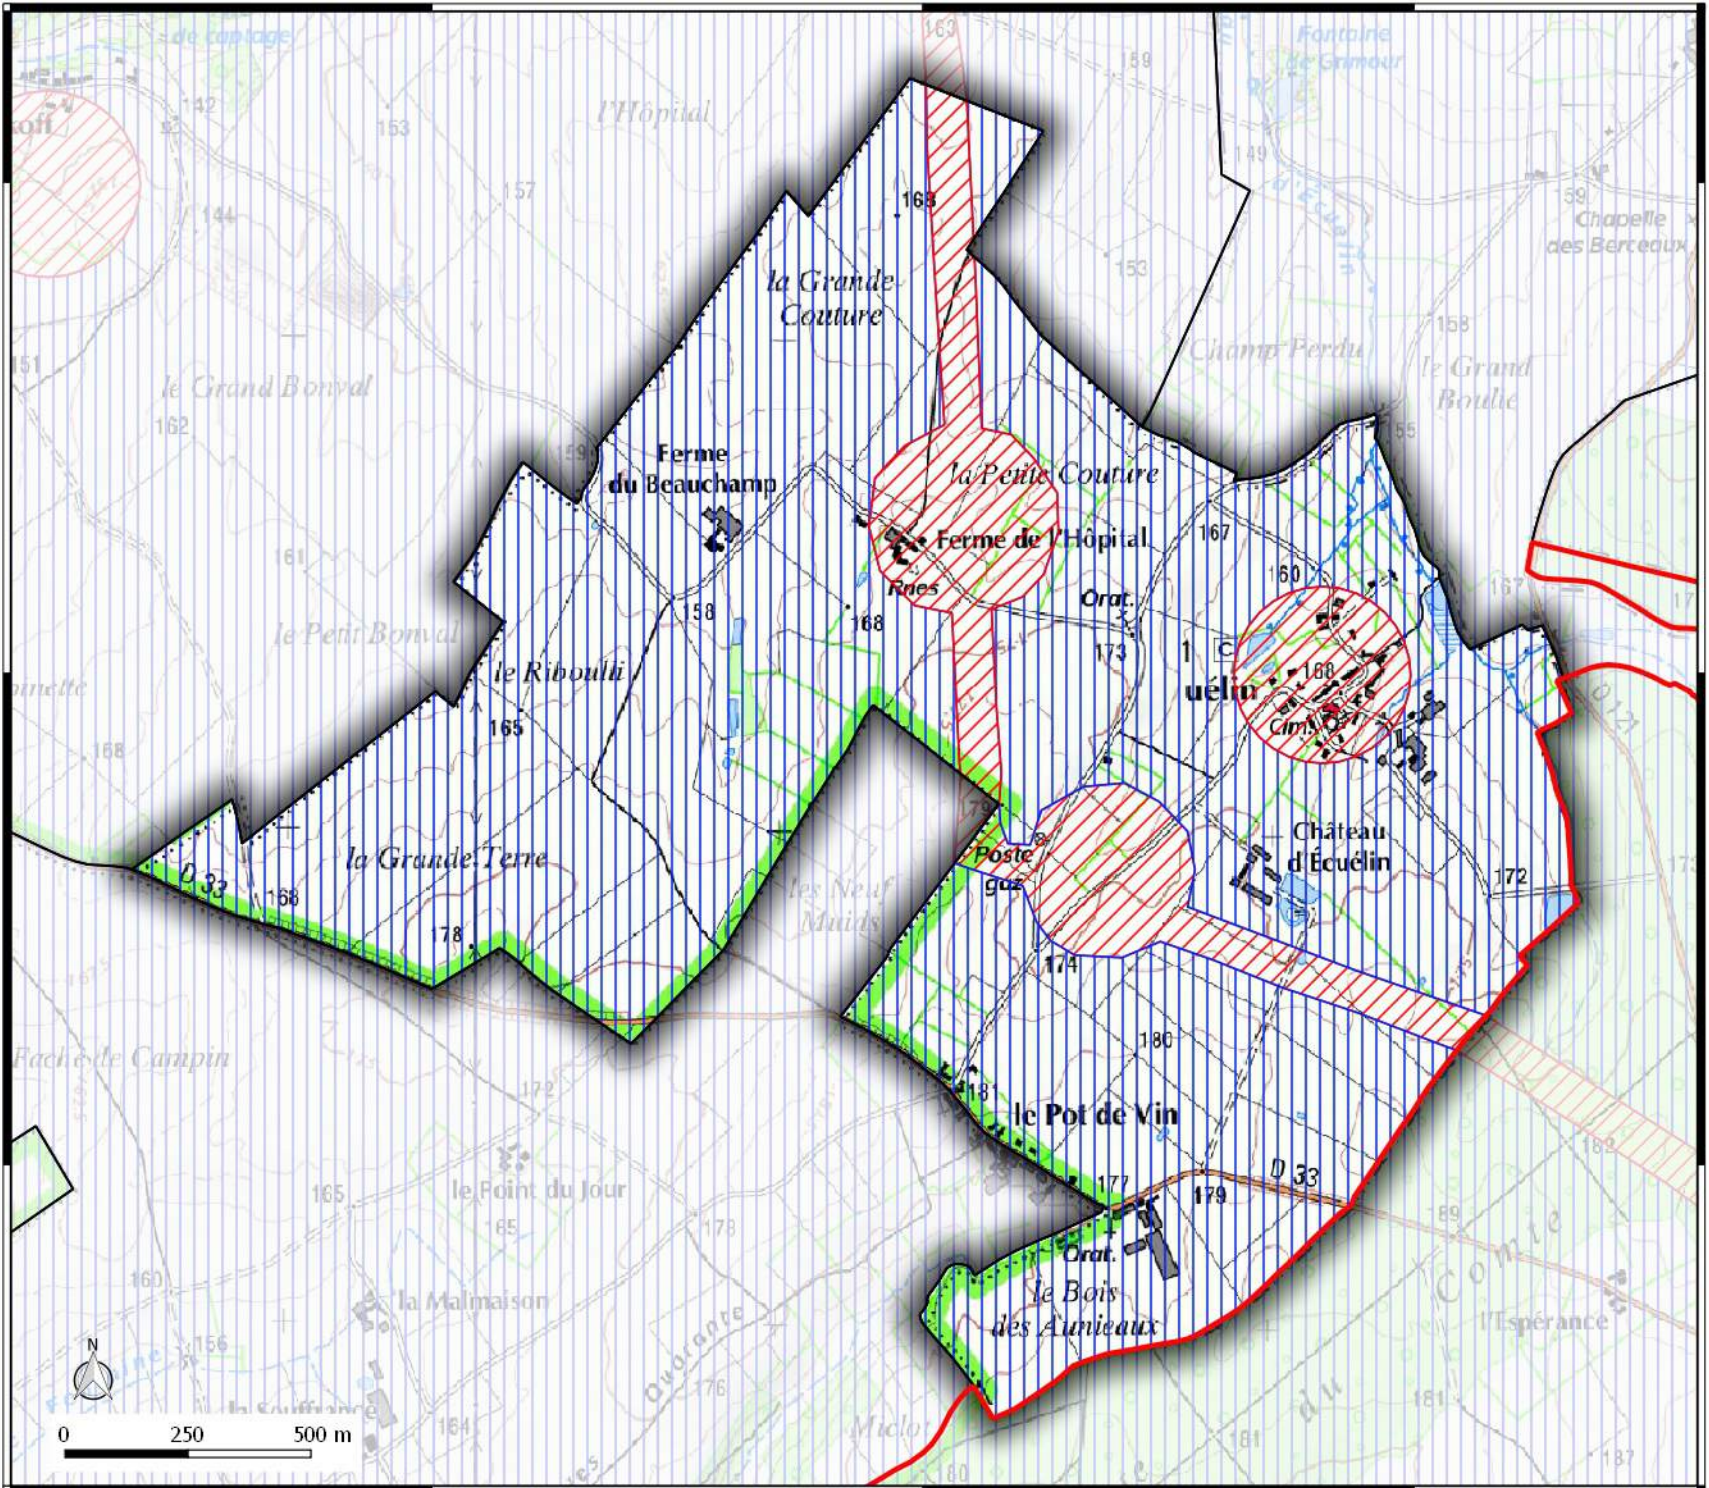

### Légende

Contour communes.

Seuil de consultation :

Saisine Systématique

Saisine Seuil 5000 m2

7012000

7011000

7010000