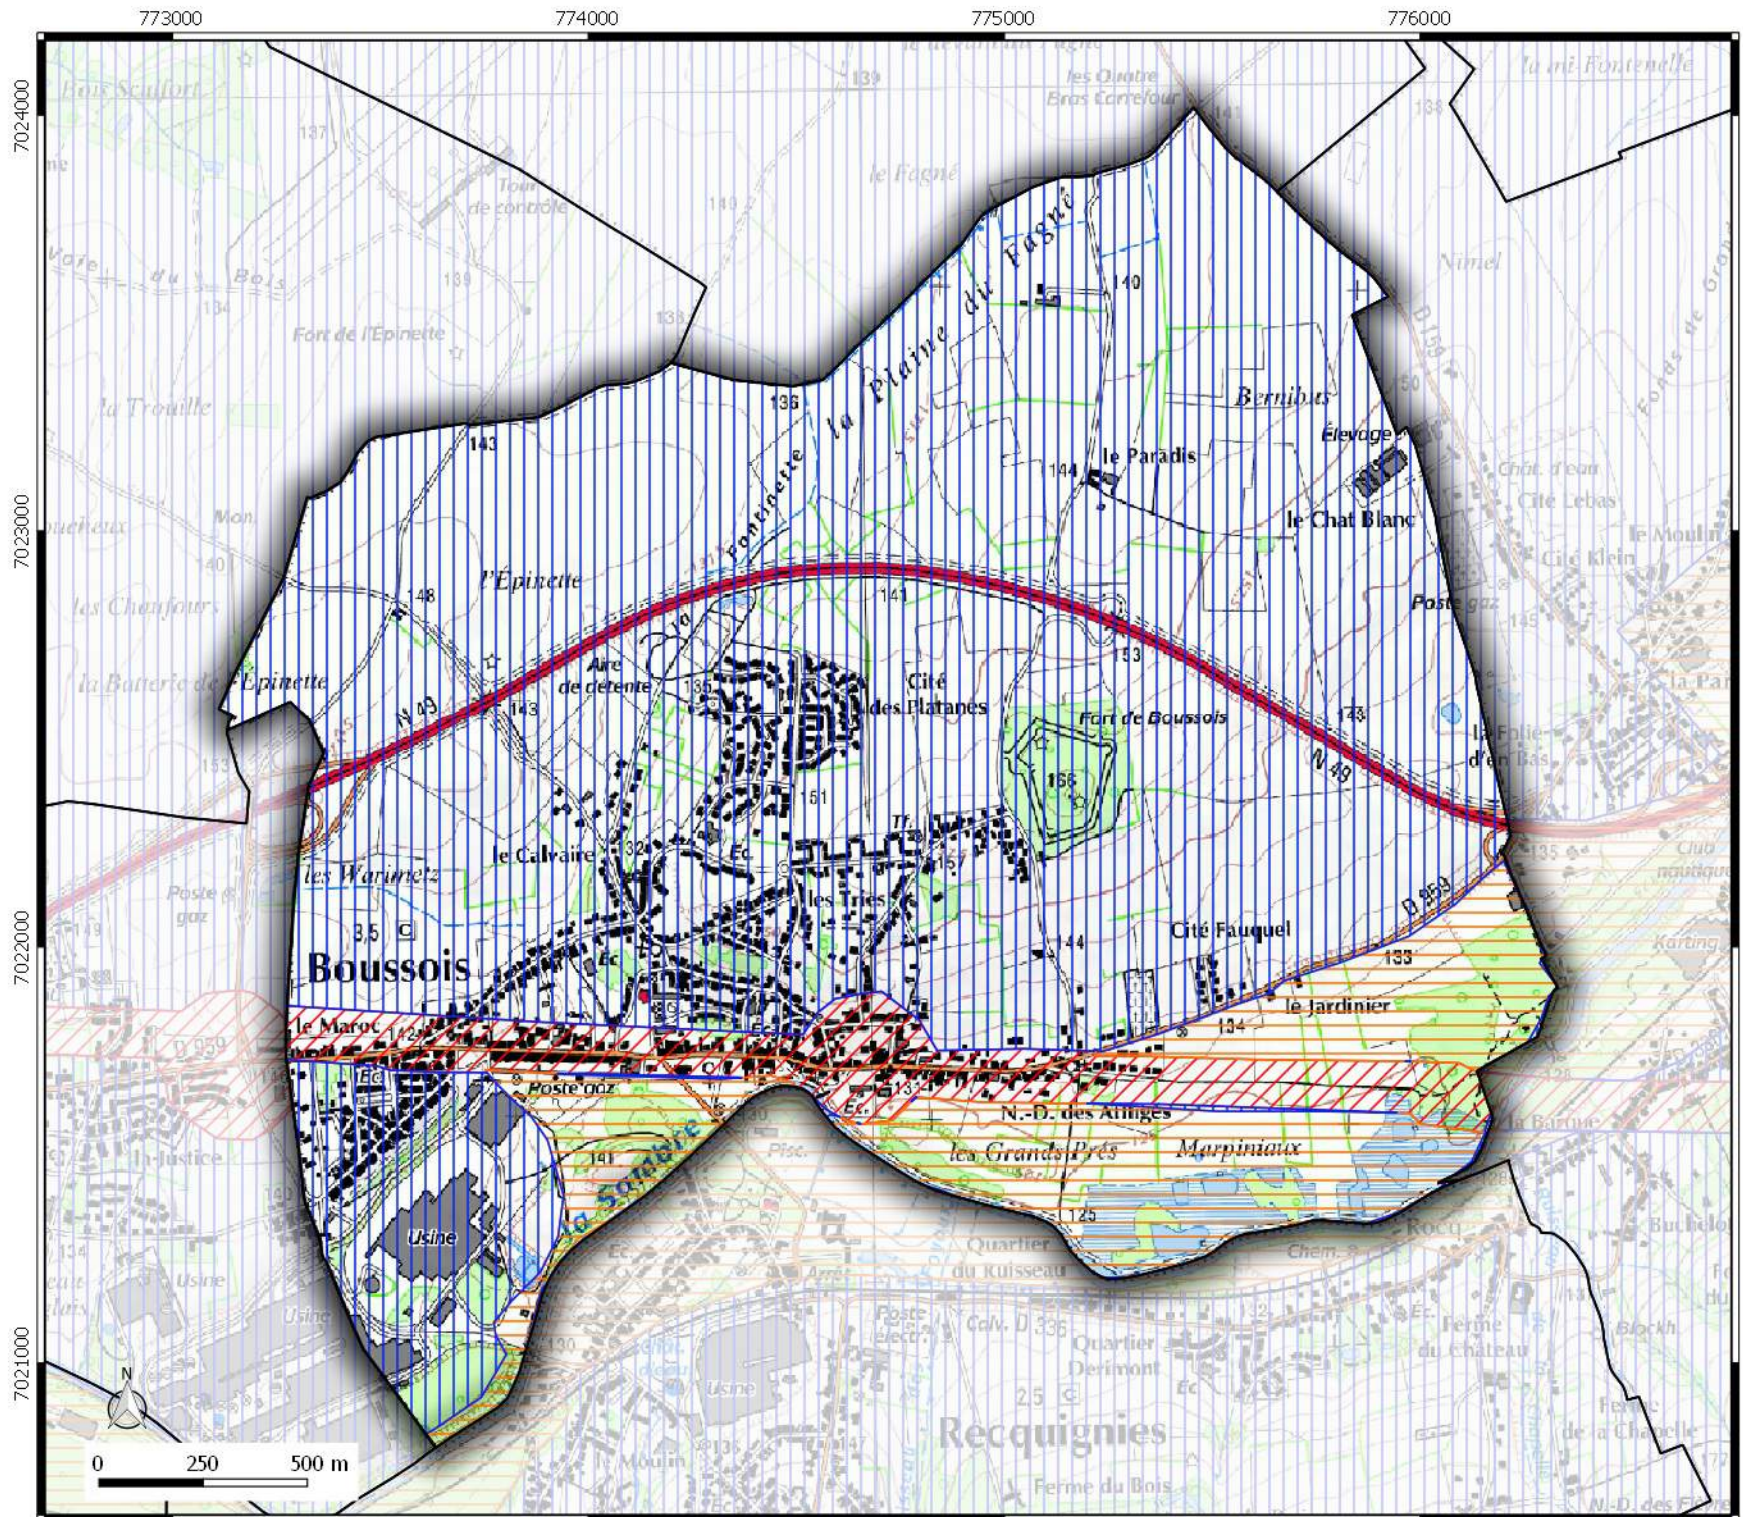

### Légende

 Contour communes.

### Seuil de consultation :

 Saisine Systématique

 Saisine Seuil 500 m<sup>2</sup>

 Saisine Seuil 5000 m<sup>2</sup>

**ZONAGE  
ARCHEOLOGIQUE**  
  
 commune de  
**VIEUX-RENG**

**Légende**

 Contour communes.