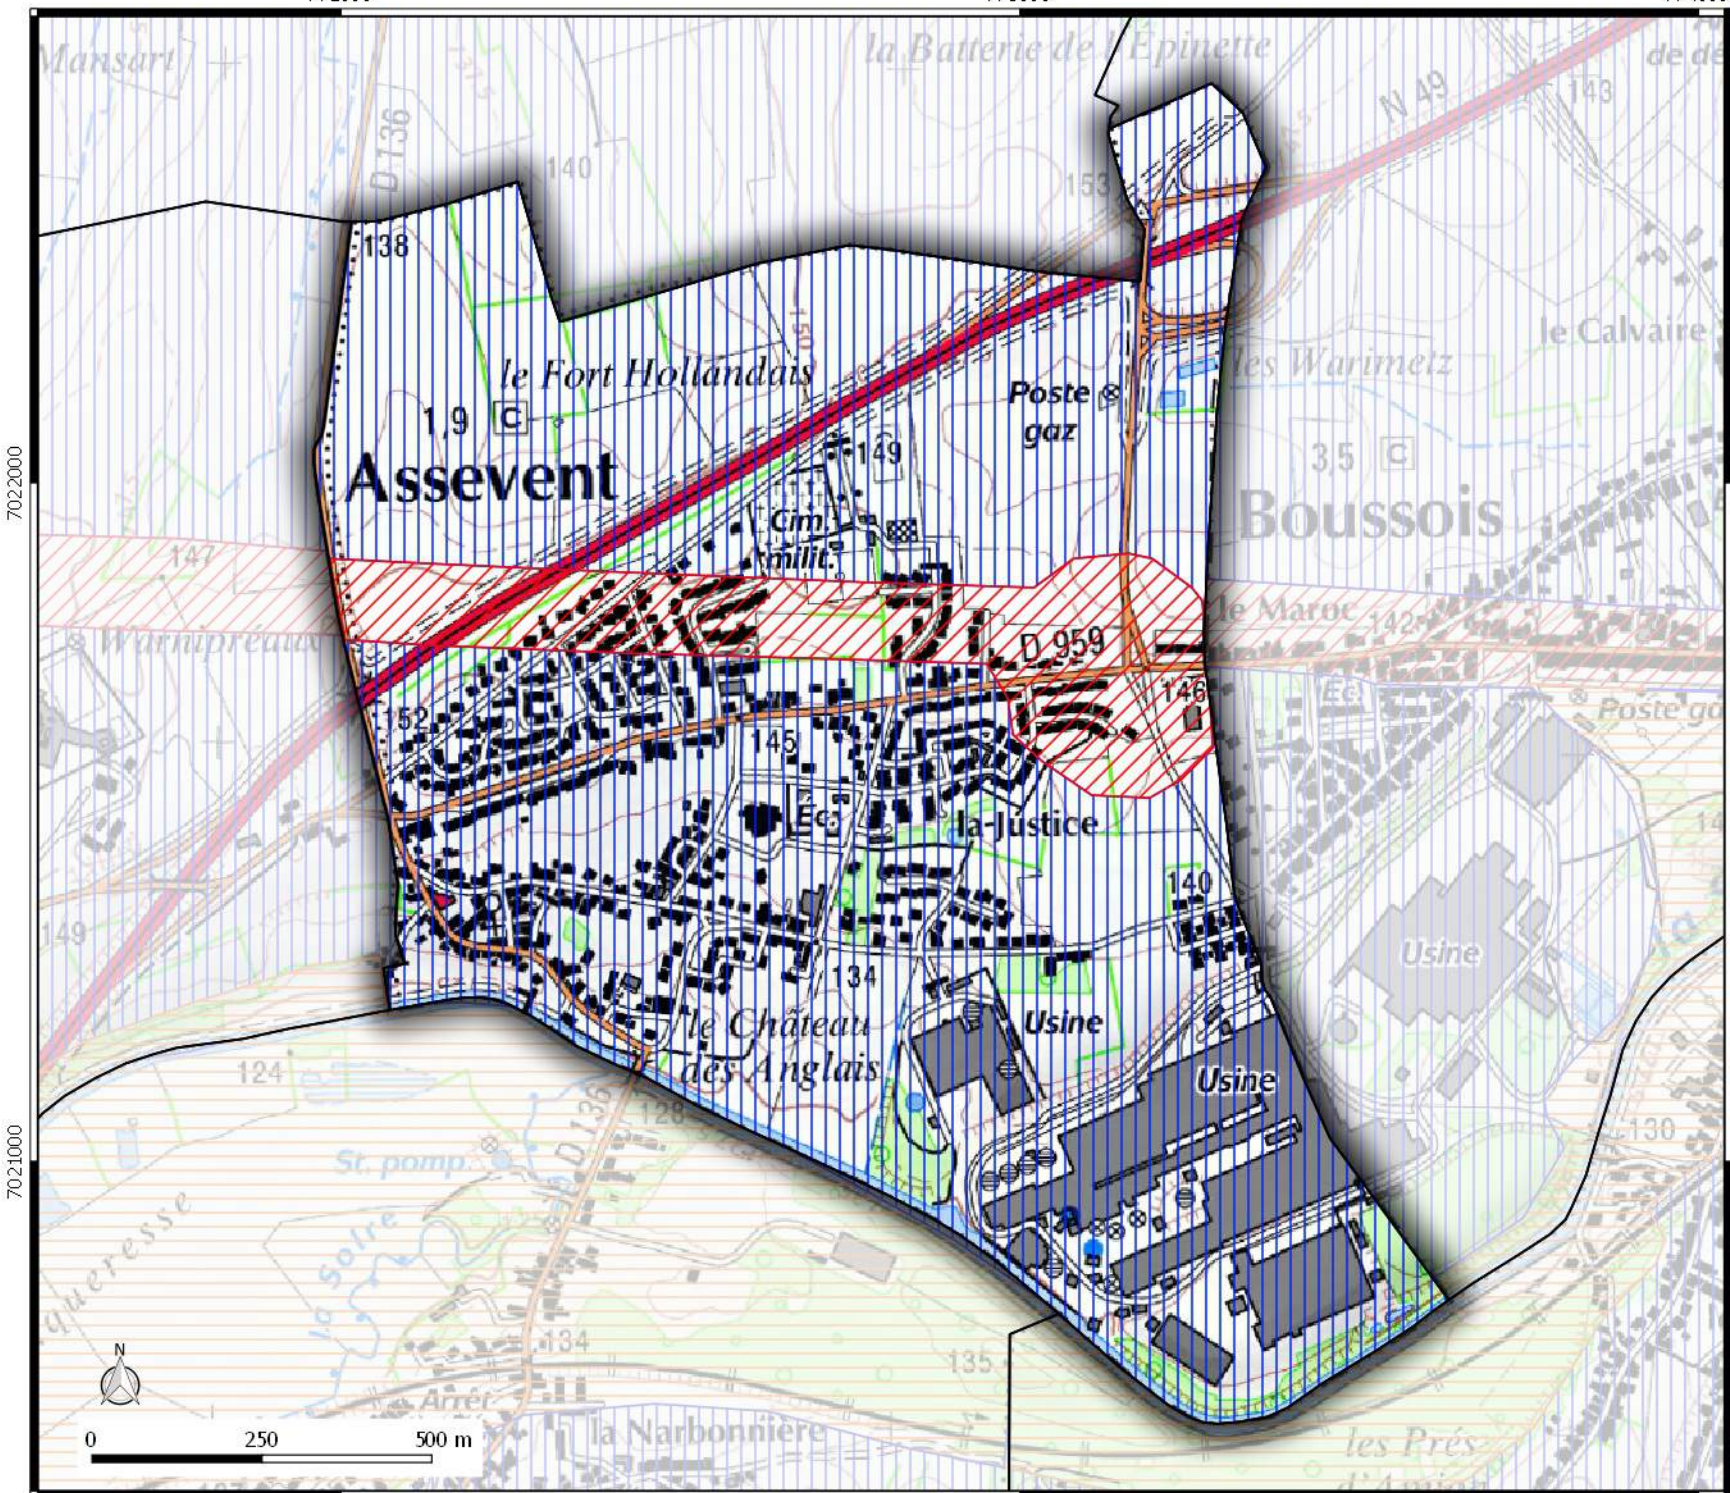

# ZONAGE ARCHEOLOGIQUE

commune de  
**HAUTMONT**

**Légende**

 Contour communes.

**Seuil de consultation :**

-  Saisine Systématique
-  Saisine Seuil 300 m2
-  Saisine Seuil 500 m2
-  Saisine Seuil 5000 m2

**Direction  
Départementale  
des Territoires  
et de la Mer du Nord**  
 D.D.T.M 59

Service Urbanisme et Connaissances des Territoires  
 Pôle Gestion et valorisation des données

**ZONAGE  
ARCHEOLOGIQUE**  
 commune de  
**ASSEVENT**

**Légende**

 Contour communes.

**Seuil de consultation :**

-  Saisine Systématique
-  Saisine Seuil 500 m2
-  Saisine Seuil 5000 m2

**ZONAGE  
ARCHEOLOGIQUE**  
 commune de  
**MAUBEUGE**

**Légende**

 Contour communes.

**Seuil de consultation :**

 Saisine Systématique  
 Saisine Seuil 500 m<sup>2</sup>  
 Saisine Seuil 5000 m<sup>2</sup>

**ZONAGE  
ARCHEOLOGIQUE**  
  
 commune de  
**BEAUFORT**

**Légende**

 Contour communes.

**Seuil de consultation :**

-  Saisine Systématique
-  Saisine Seuil 300 m2
-  Saisine Seuil 500 m2
-  Saisine Seuil 5000 m2