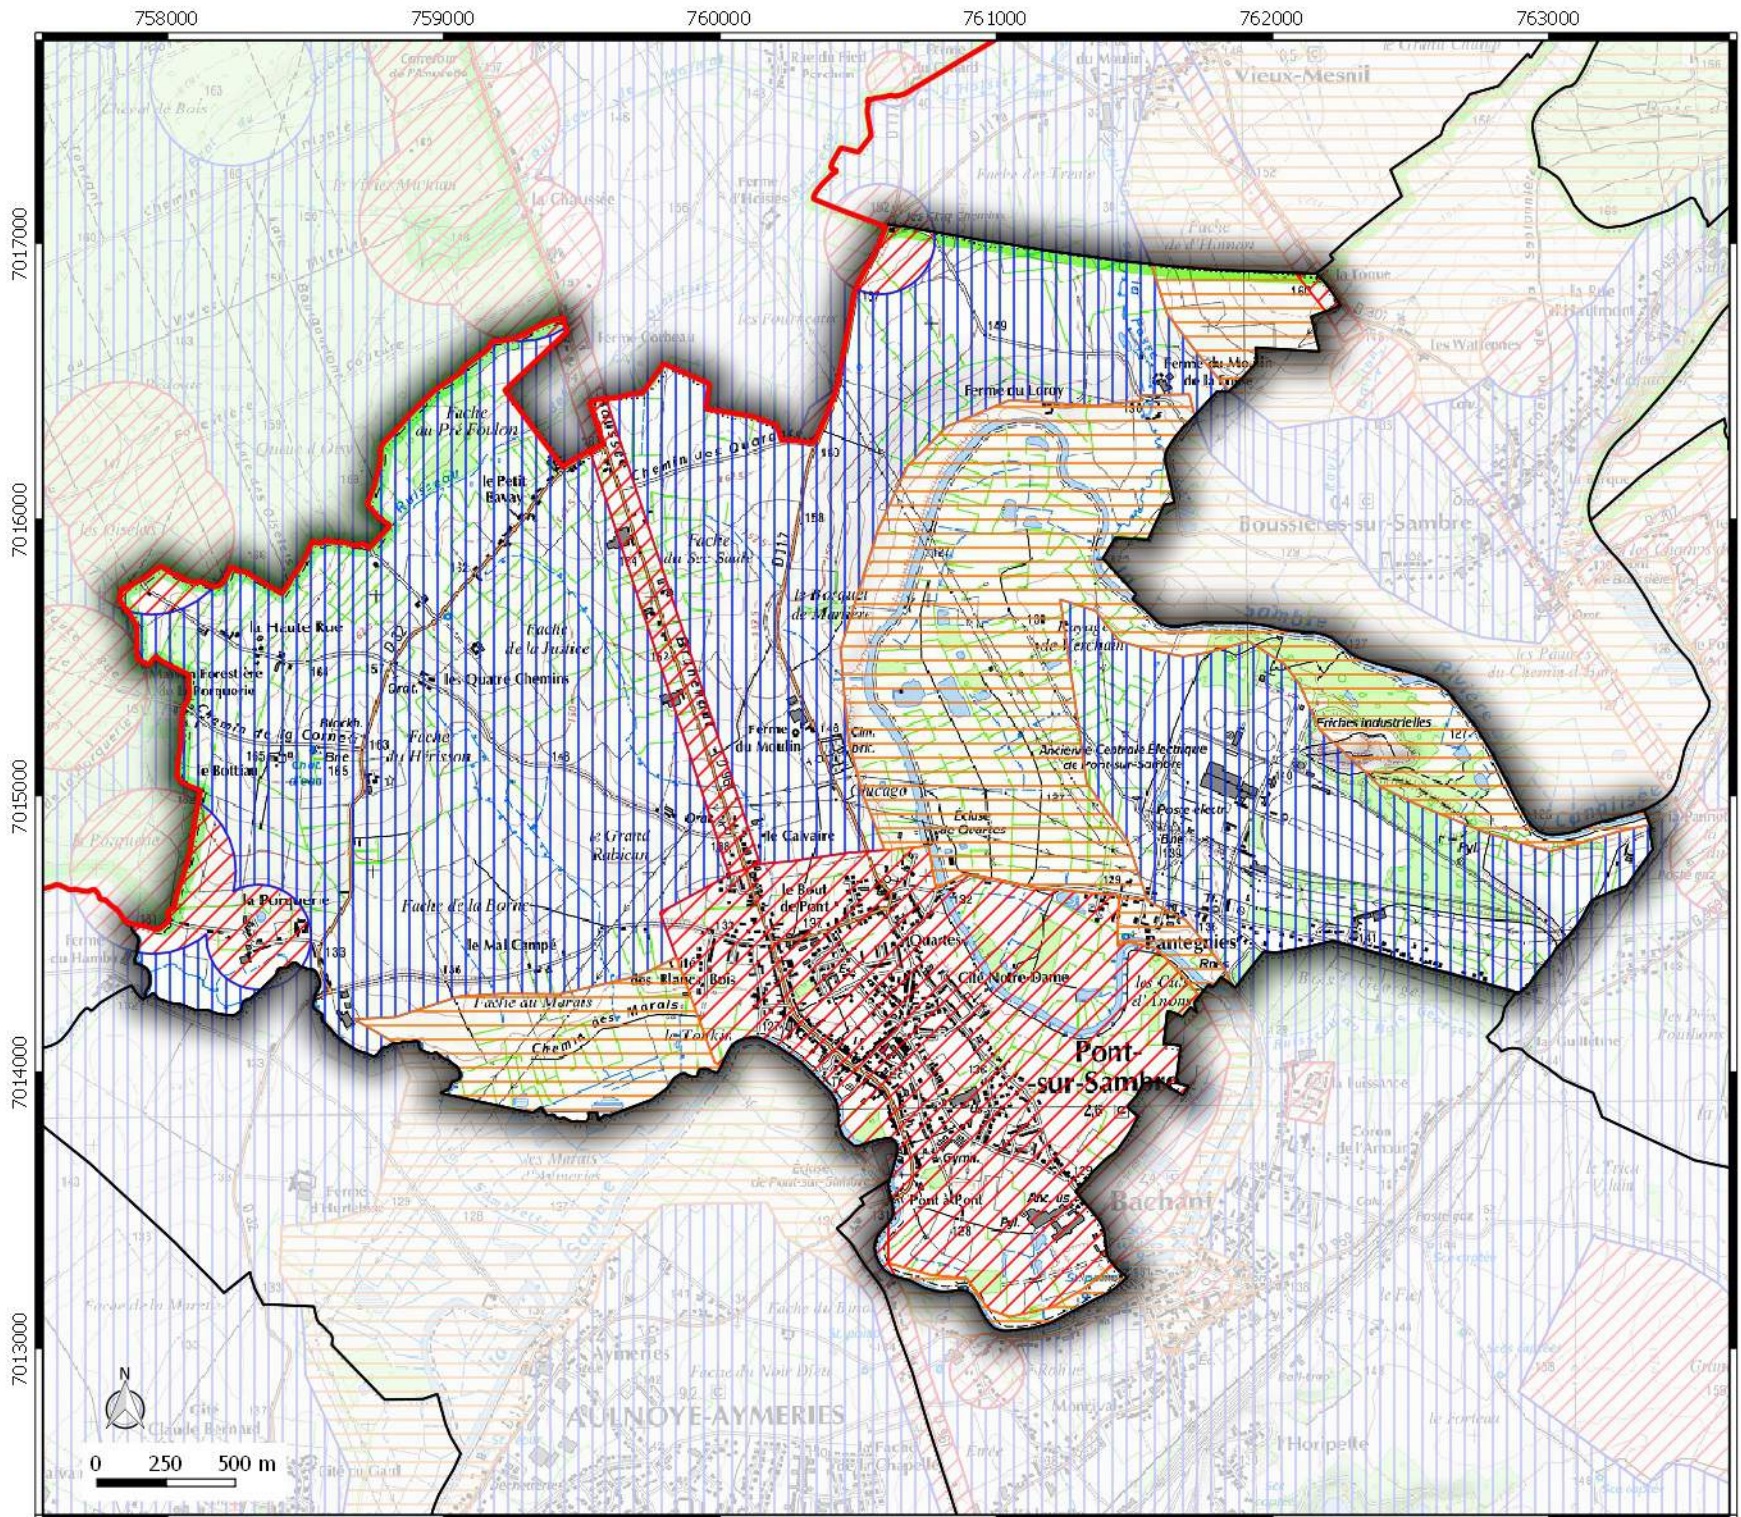

## ZONAGE ARCHEOLOGIQUE

commune de  
**MARPENT**

**Légende**

 Contour communes.

**Seuil de consultation :**

 Saisine Systématique  
 Saisine Seuil 500 m2  
 Saisine Seuil 5000 m2

# ZONAGE ARCHEOLOGIQUE

commune de  
**PONT-SUR-SAMBRE**

**Légende**

 Contour communes.

**Seuil de consultation :**

 Saisine Systématique  
 Saisine Seuil 500 m2  
 Saisine Seuil 5000 m2