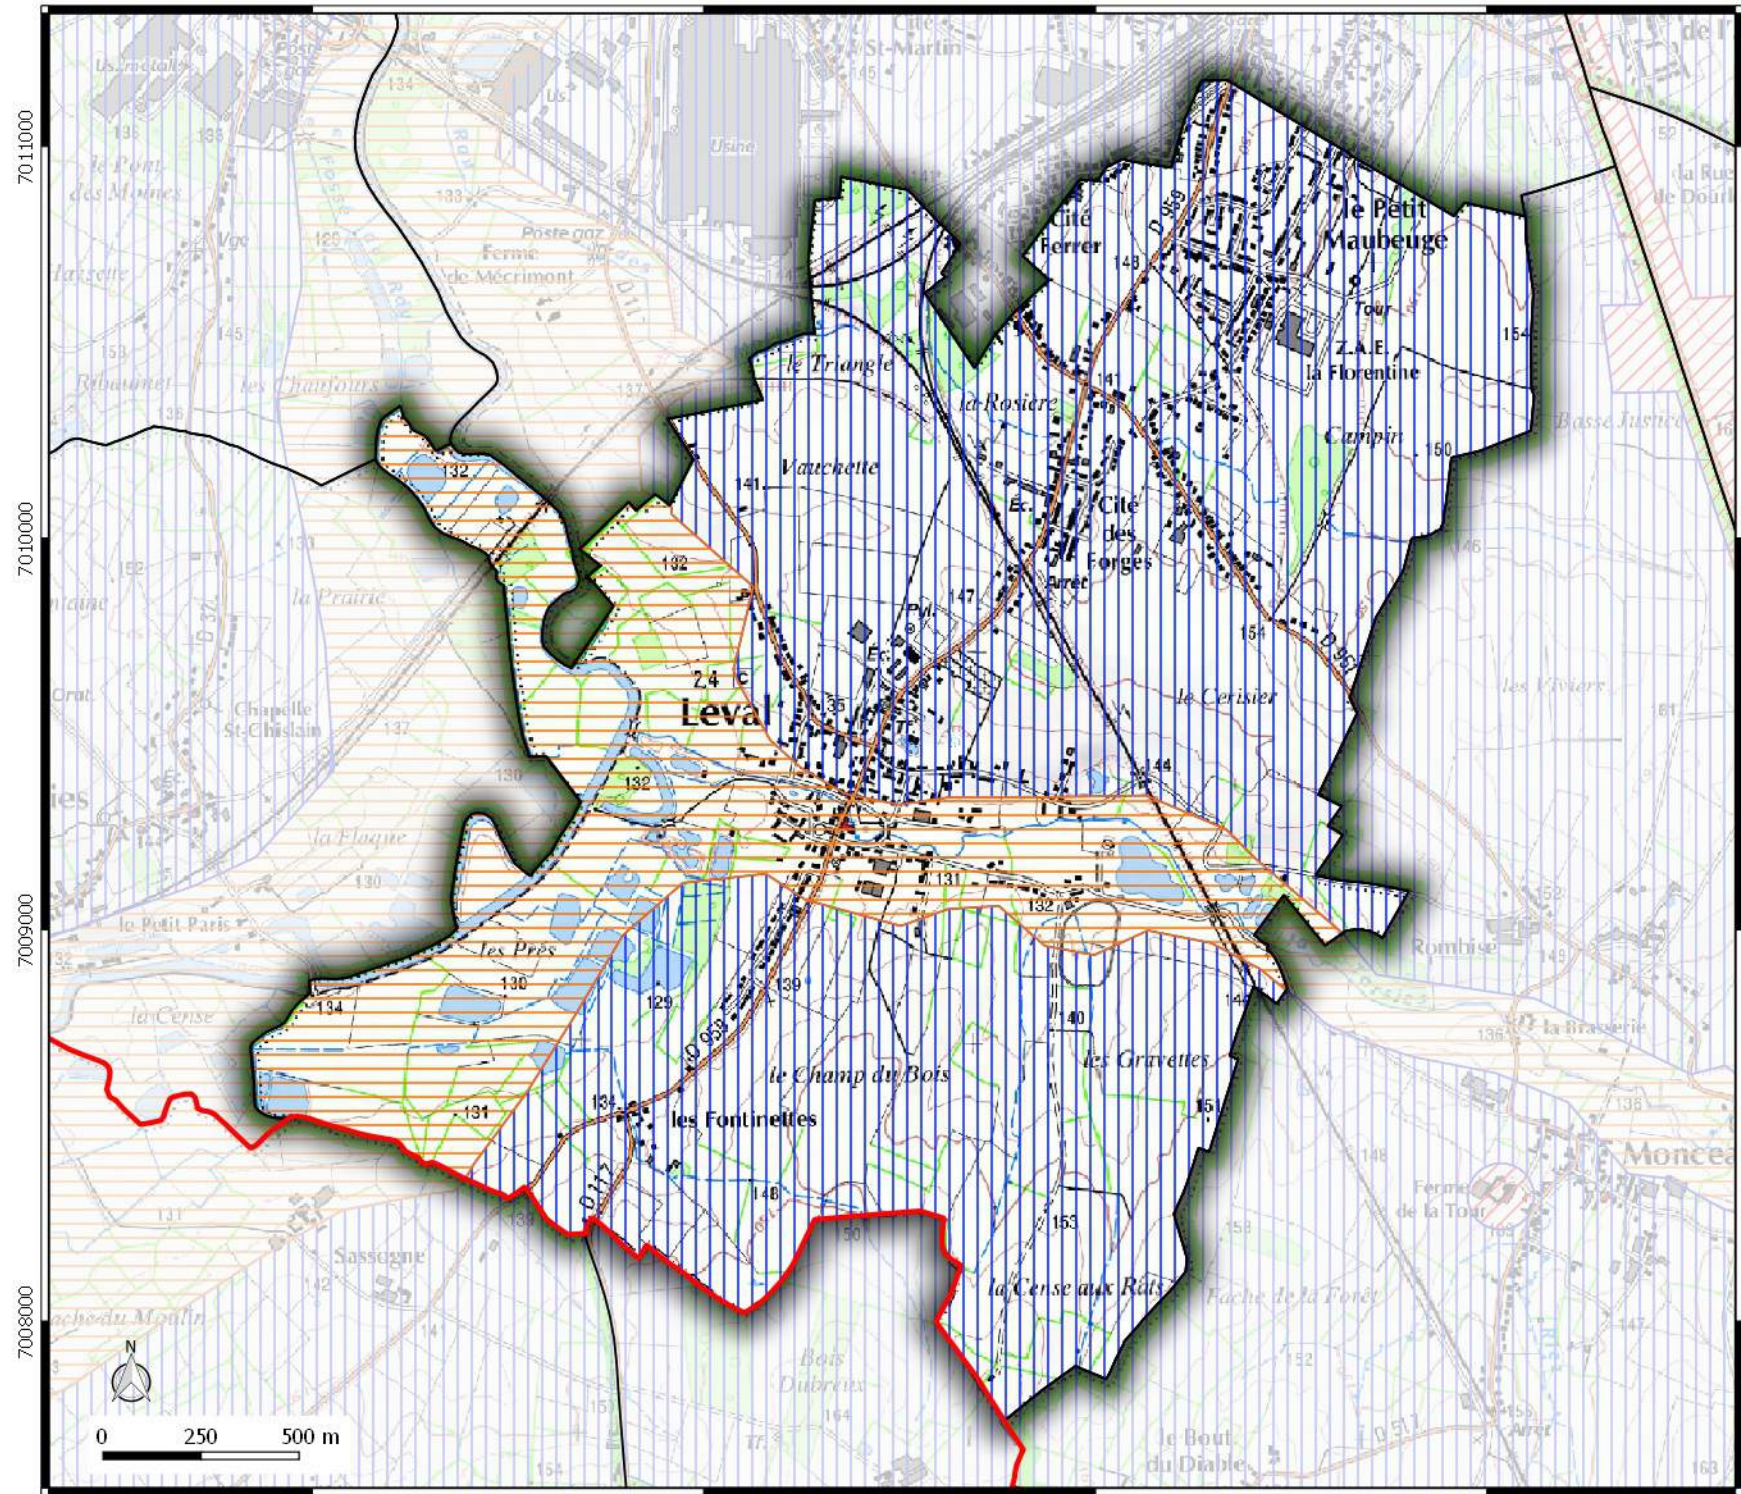

# ZONAGE ARCHEOLOGIQUE

commune de  
**LEVAL**

**Légende**

 Contour communes

**Seuil de consultation :**

 Saisine Systématique  
 Saisine Seuil 500 m2  
 Saisine Seuil 5000 m2