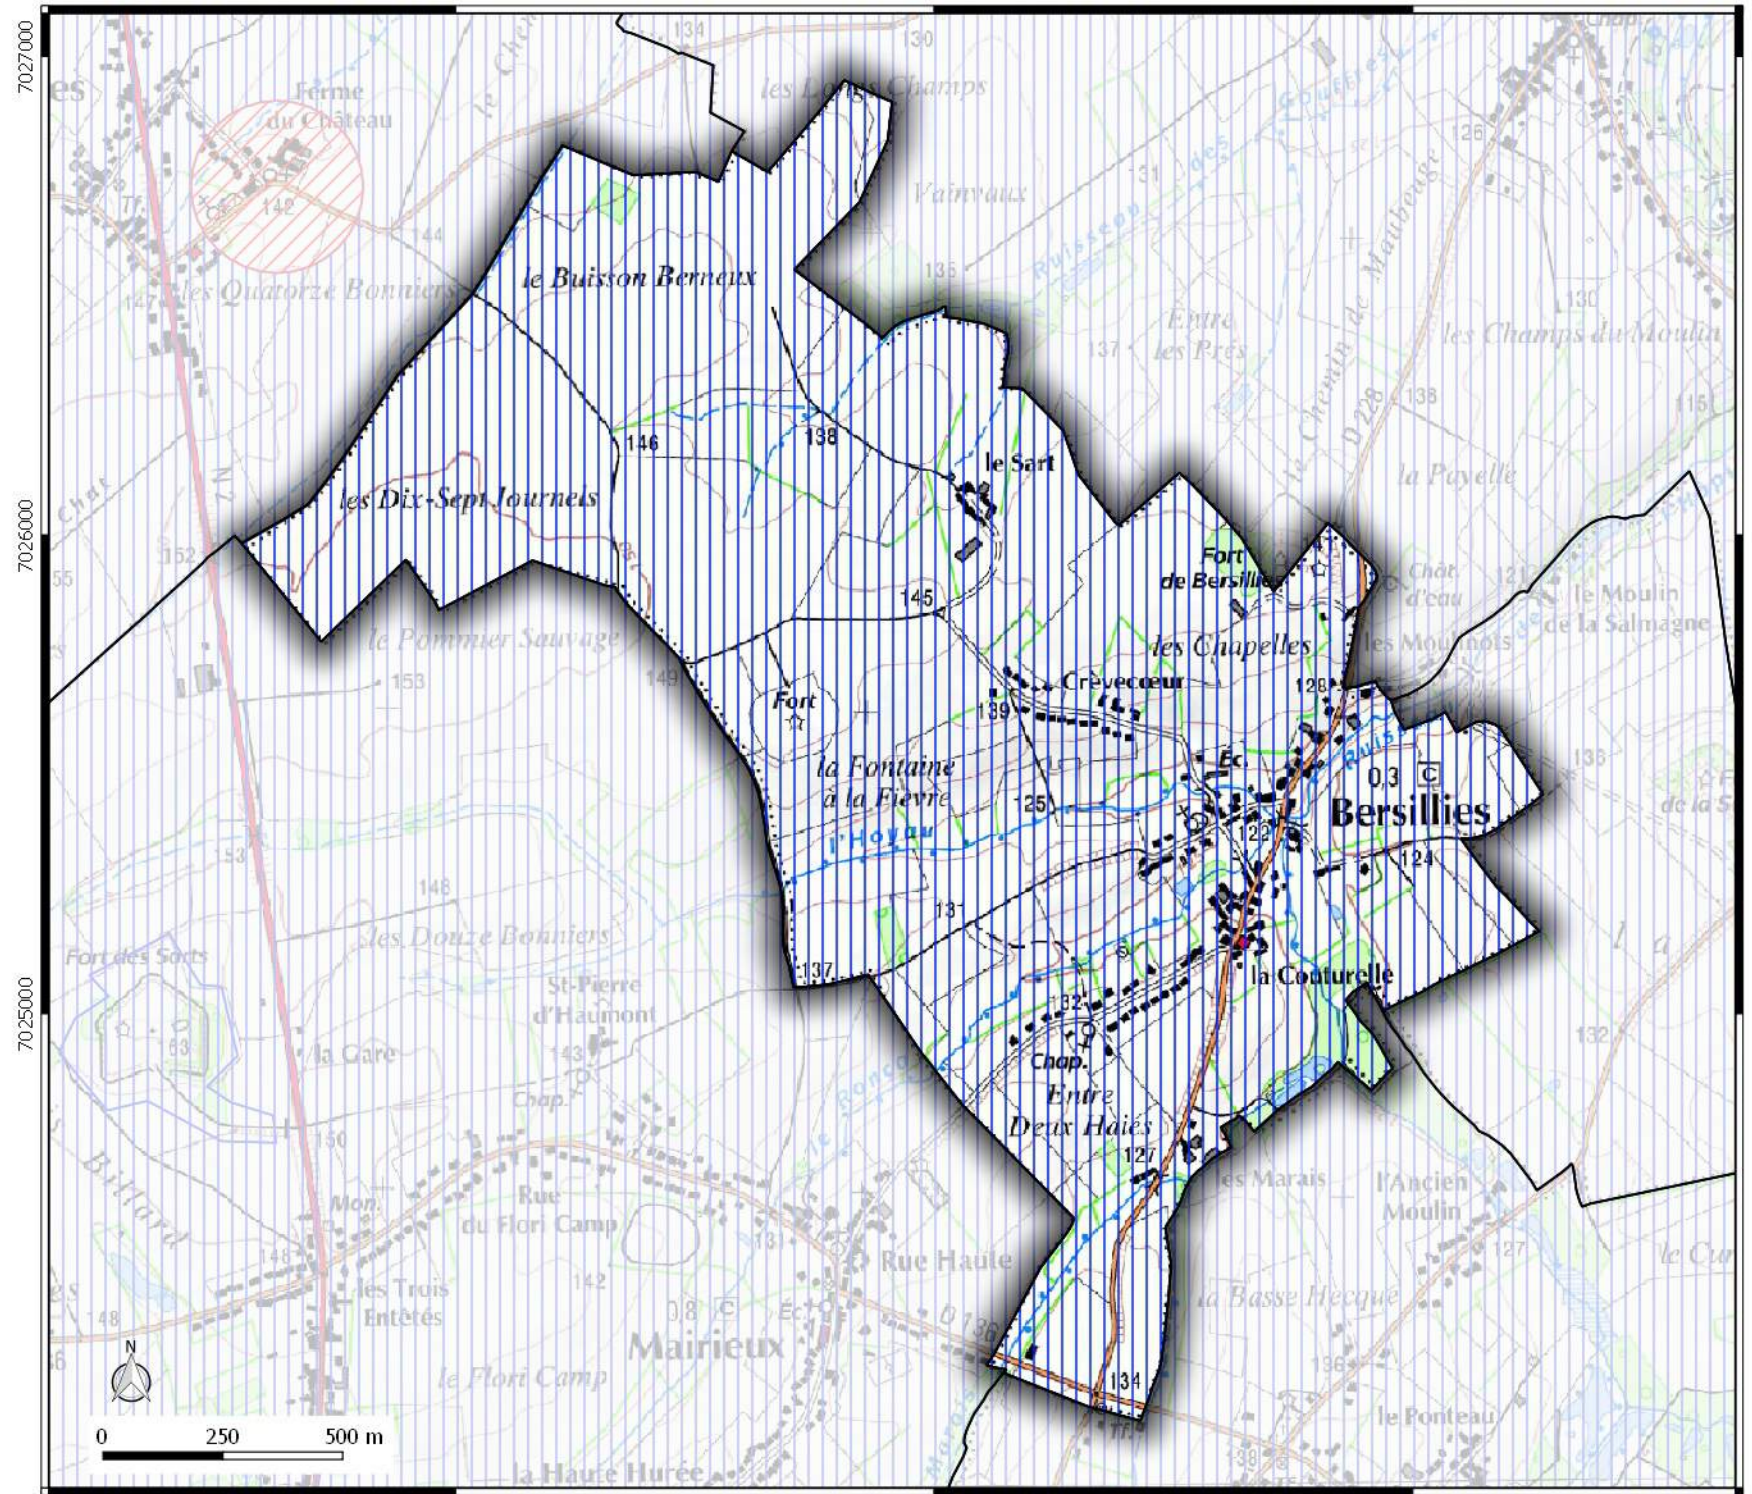

**ZONAGE  
ARCHEOLOGIQUE**  
 commune de  
**BERSILLIES**

**Légende**

 Contour communes.

**Seuil de consultation :**

 Saisine Systématique

 Saisine Seuil 5000 m2

766000

767000