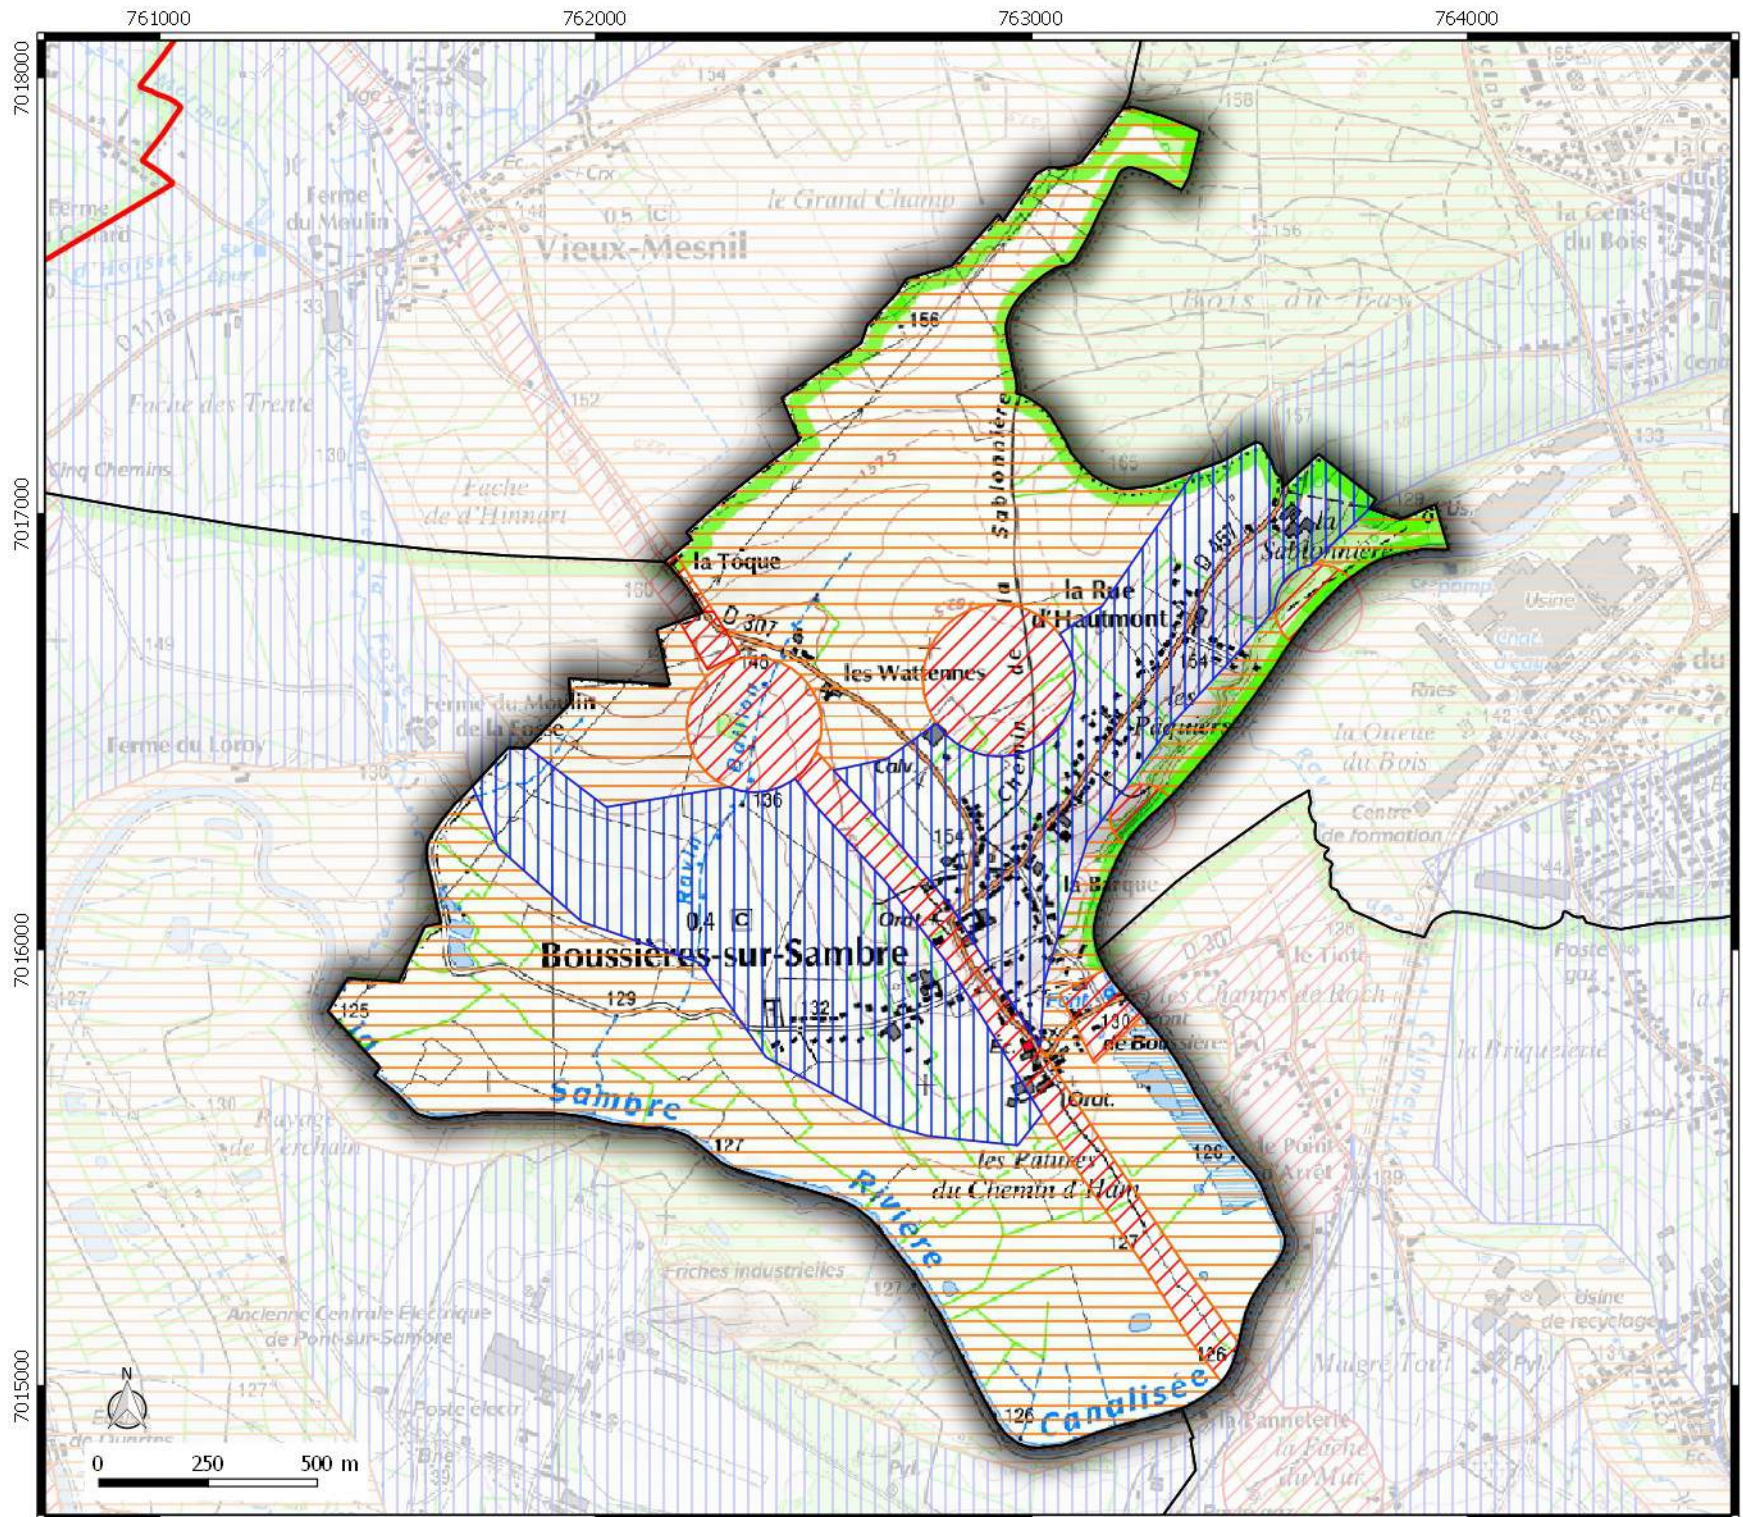

## ZONAGE ARCHEOLOGIQUE

commune de

# BOUSSIERES-SUR-SAMBRE

**Légende**

 Contour communes

**Seuil de consultation :**

 Saisine Systématique  
 Saisine Seuil 500 m2  
 Saisine Seuil 5000 m2

**ZONAGE  
ARCHEOLOGIQUE**  
  
 commune de  
**FERRIERE-LA-GRANDE**