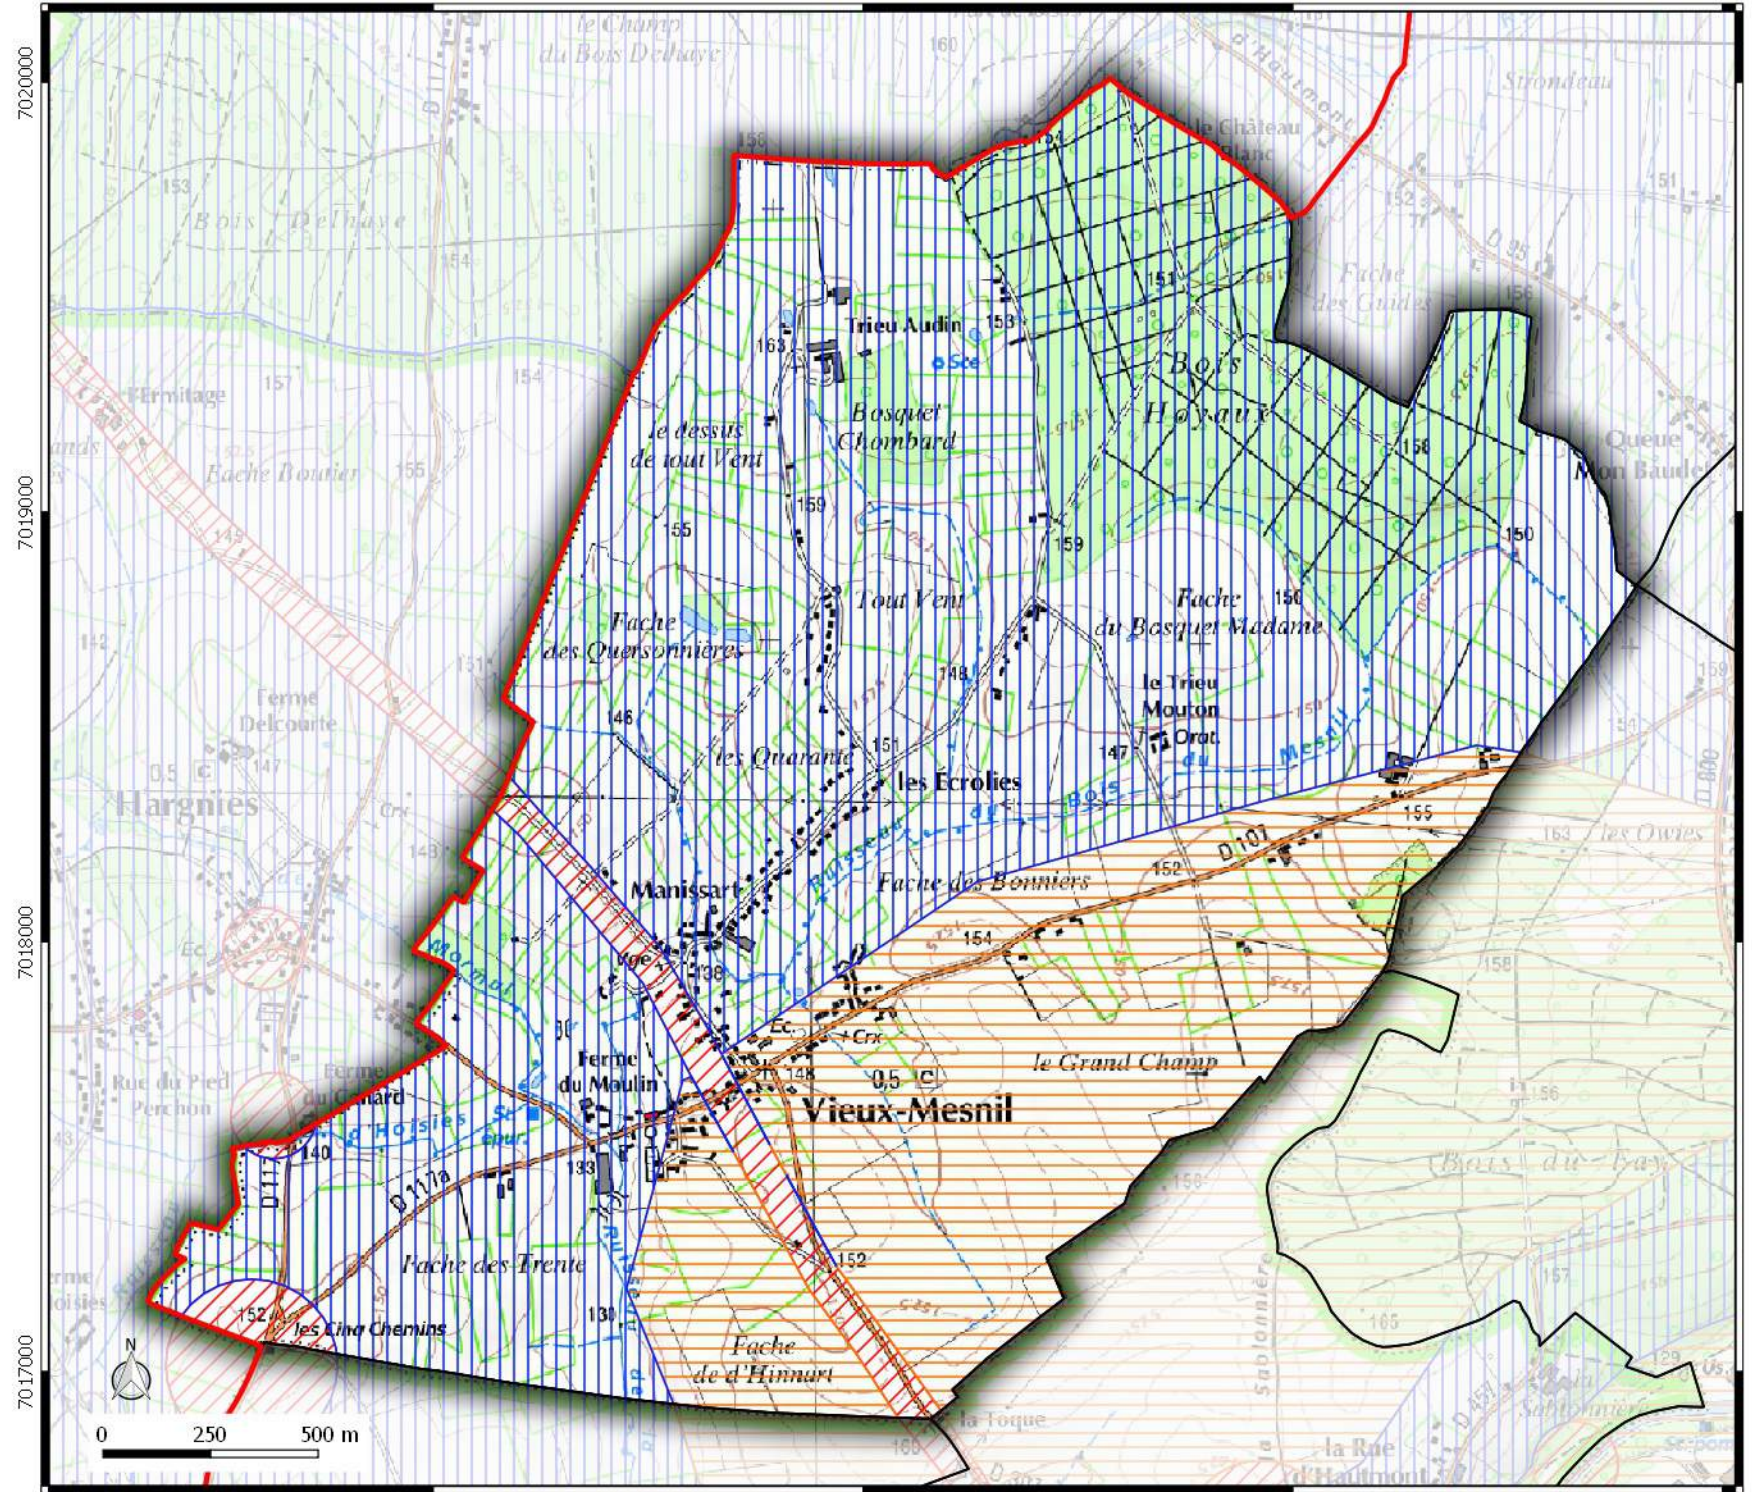

# ZONAGE ARCHEOLOGIQUE

commune de  
**VIEUX-MESNIL**

**Légende**

 Contour communes

**Seuil de consultation :**

 Saisine Systématique  
 Saisine Seuil 500 m2  
 Saisine Seuil 5000 m2

**ZONAGE  
ARCHEOLOGIQUE**  
  
 commune de  
**CERFONTAINE**