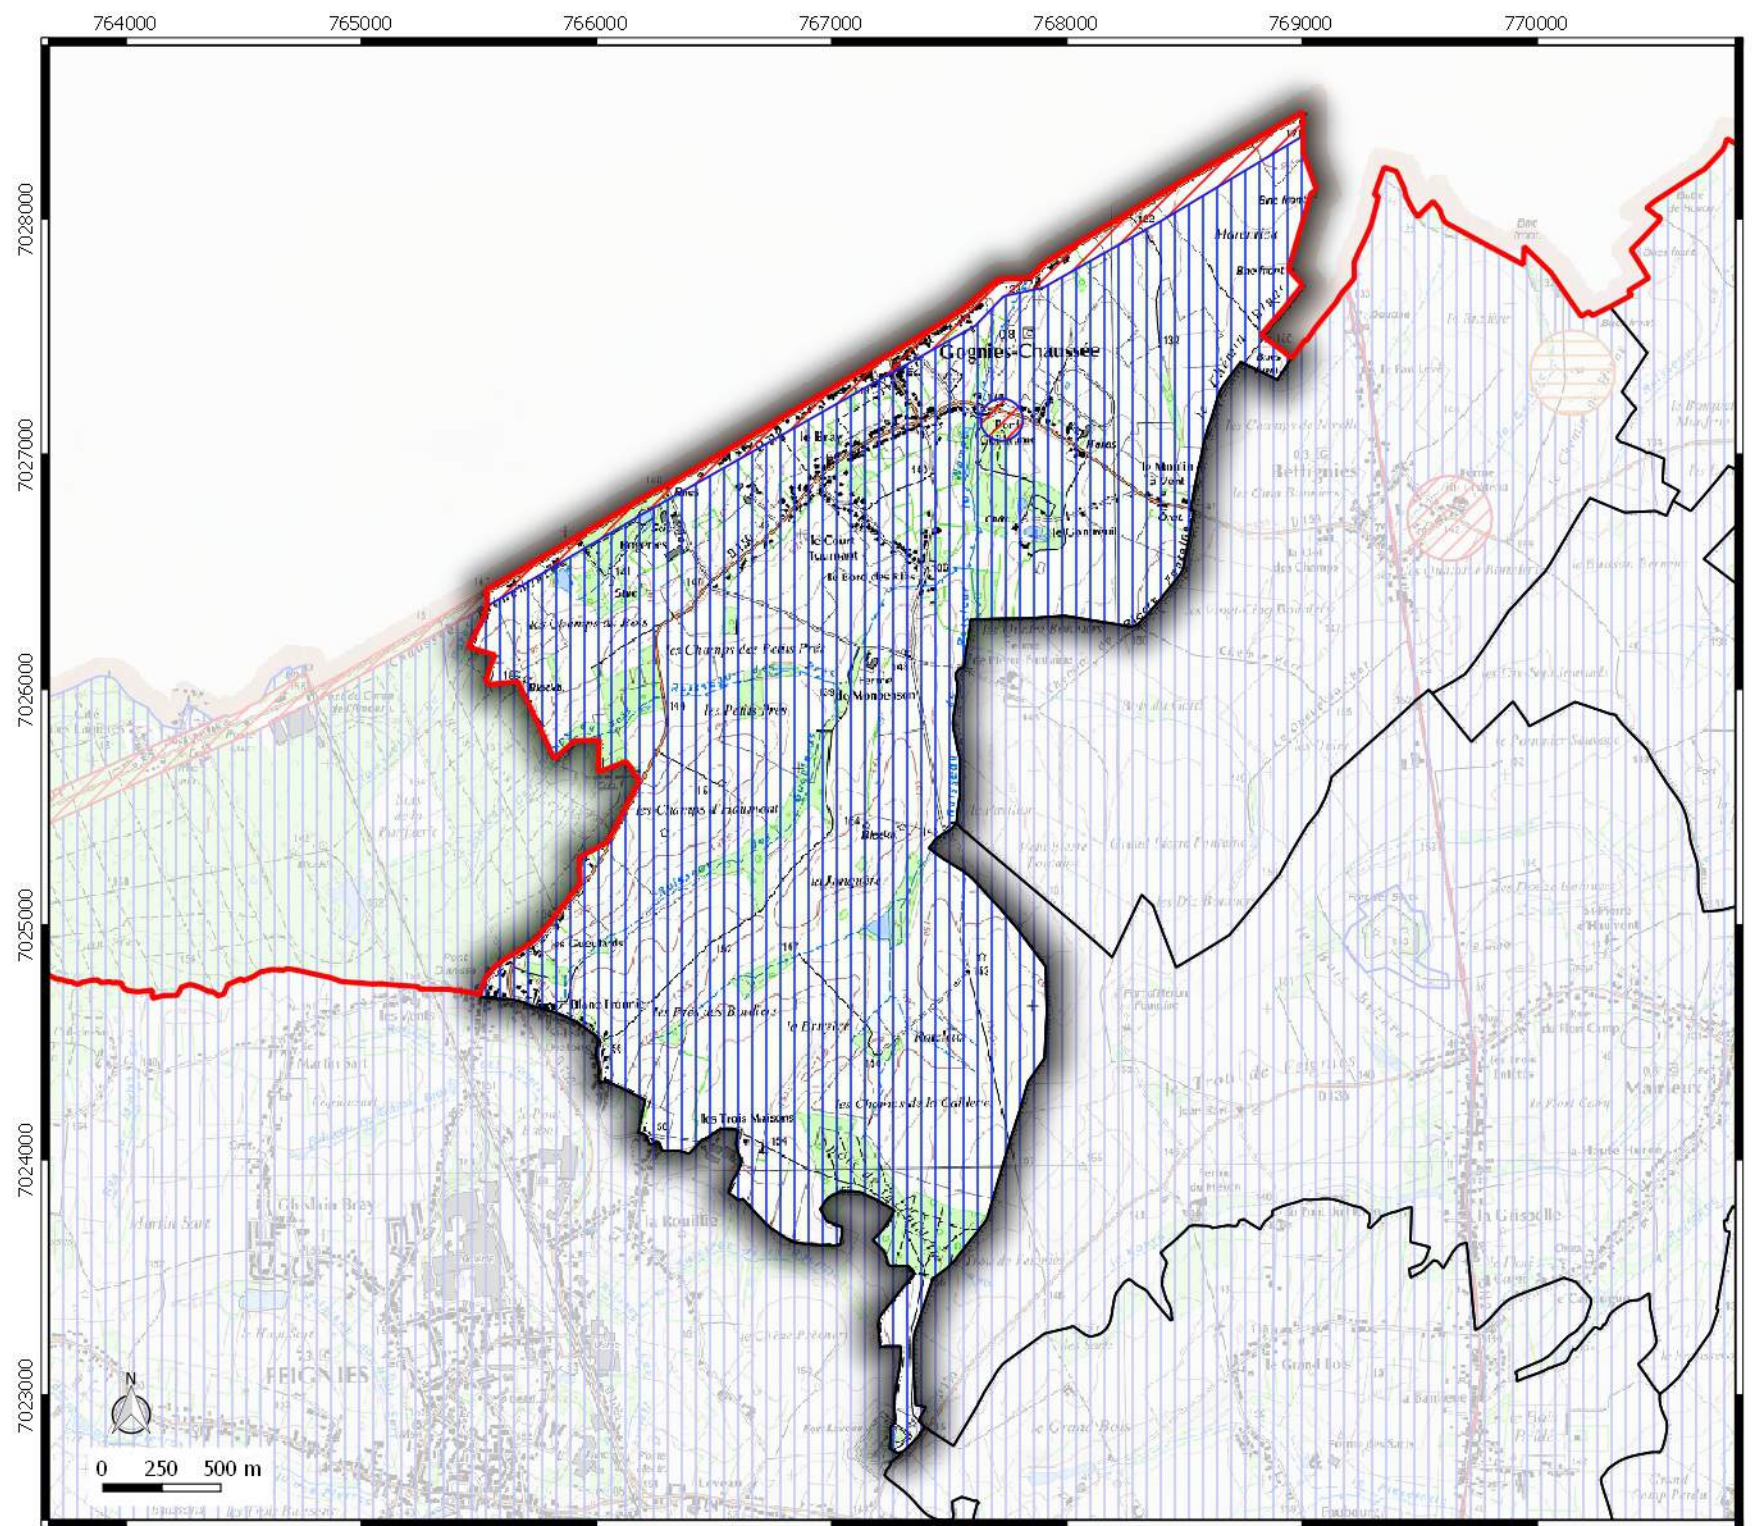

**Direction
Départementale
des Territoires
et de la Mer du Nord**
D.D.T.M 59

Service Urbanisme et Connaissances des Territoires
Pôle Gestion et valorisation des données

**ZONAGE
ARCHEOLOGIQUE**
commune de
**GOGNIES-
CHAUSSEE**

Légende
Contour communes
Seuil de consultation :
Saisine Systématique
Saisine Seuil 500 m2
Saisine Seuil 5000 m2

Date de mise à jour : 30/09/2016