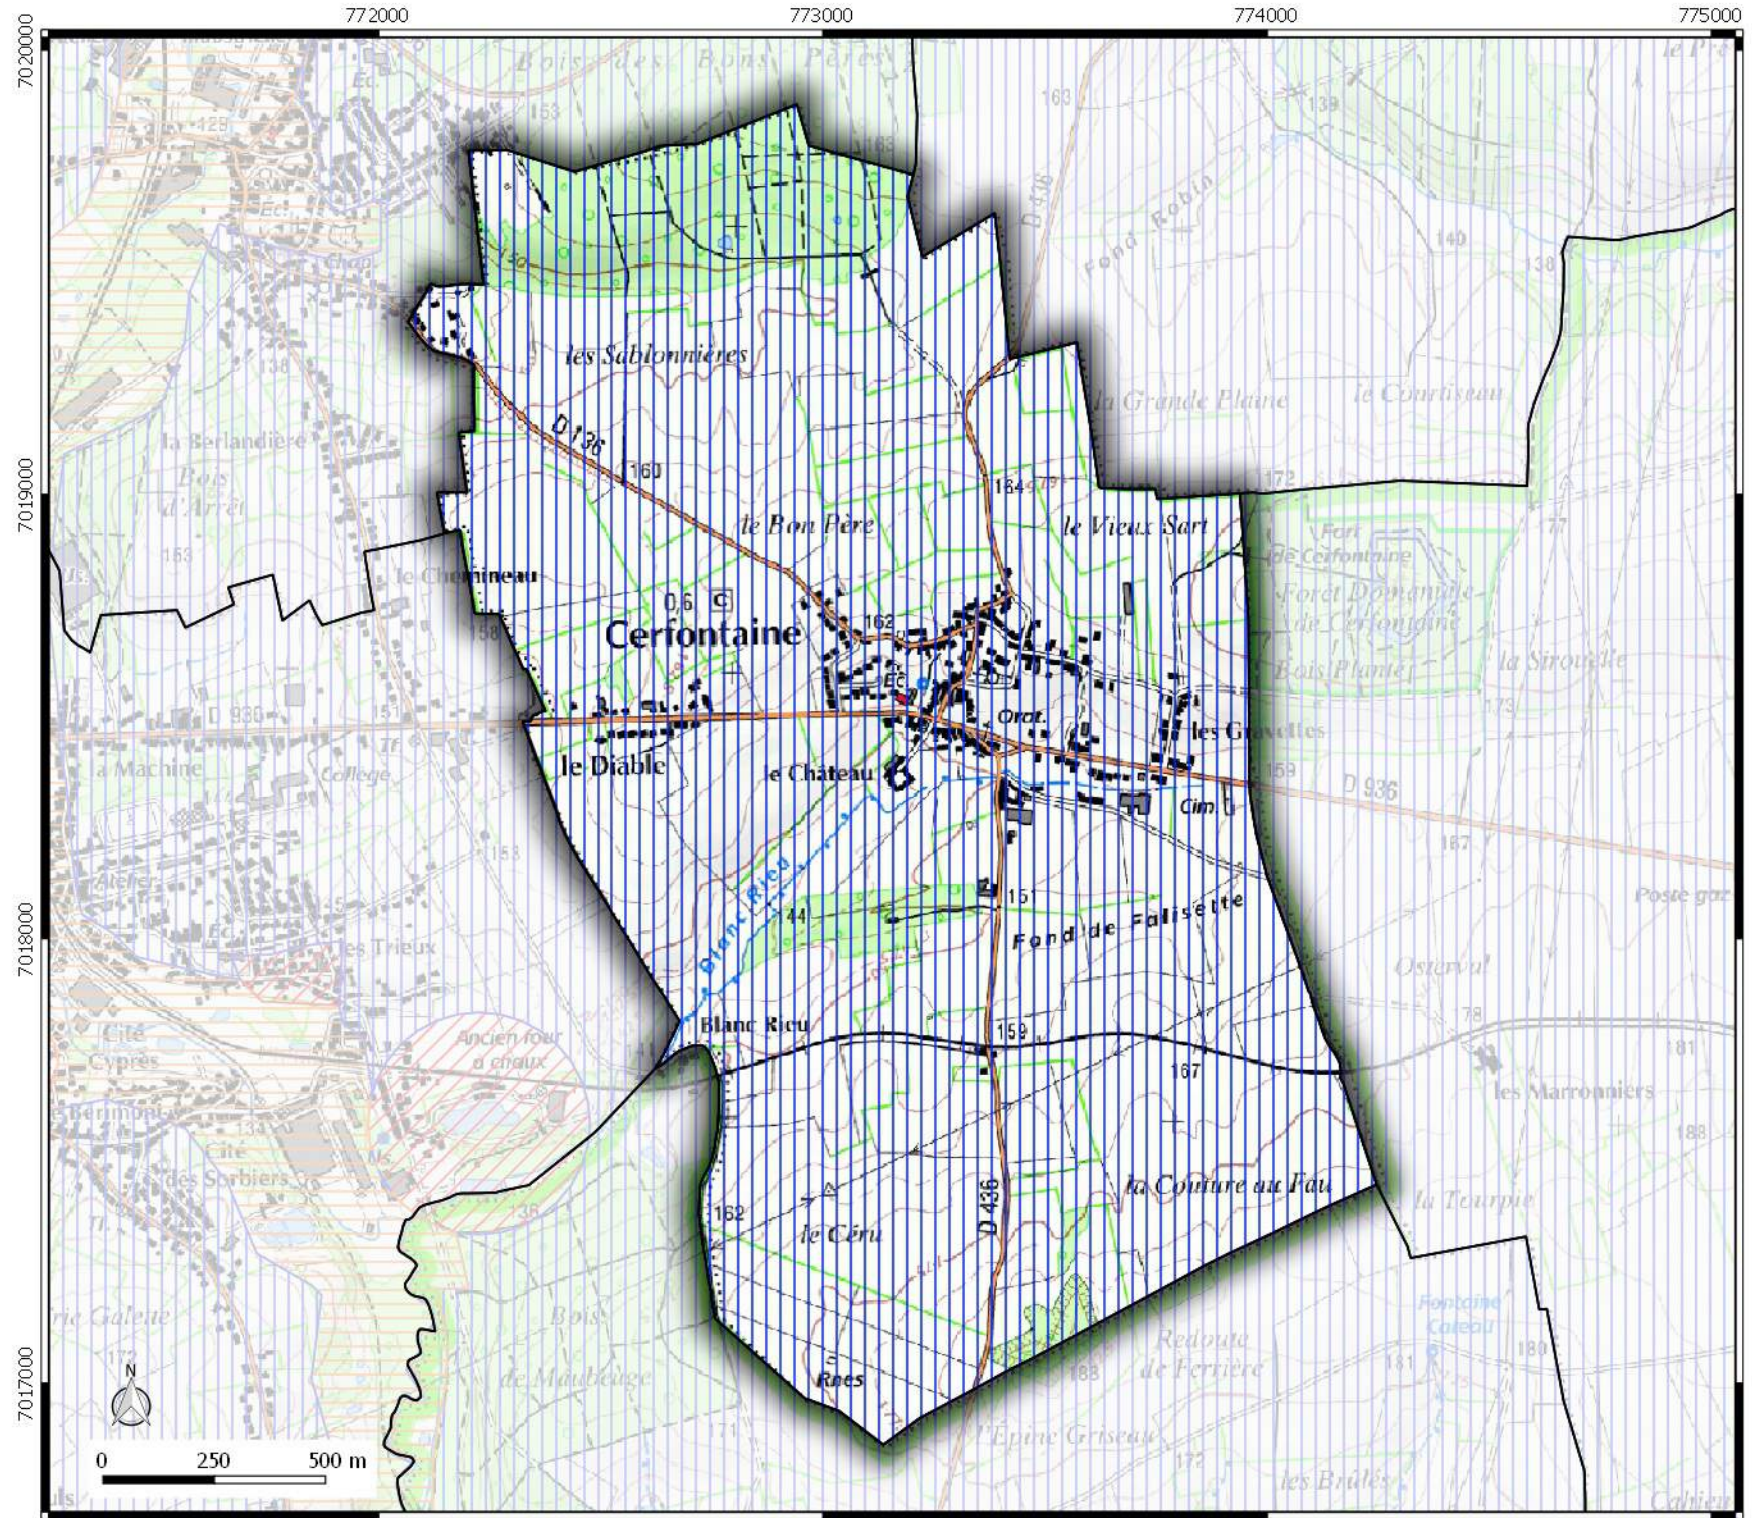

# ZONAGE ARCHEOLOGIQUE

commune de  
**VIEUX-MESNIL**

**Légende**

 Contour communes

**Seuil de consultation :**

 Saisine Systématique  
 Saisine Seuil 500 m2  
 Saisine Seuil 5000 m2

**ZONAGE  
ARCHEOLOGIQUE**  
  
 commune de  
**CERFONTAINE**

**Légende**

 Contour communes.

**Seuil de consultation :**

 Saisine Systématique  
 Saisine Seuil 500 m2  
 Saisine Seuil 5000 m2

**ZONAGE  
ARCHEOLOGIQUE**  
  
 commune de  
**OBRECHIES**

**Légende**

 Contour communes.  
**Seuil de consultation :**  
 Saisine Systématique  
 Saisine Seuil 500 m2  
 Saisine Seuil 5000 m2