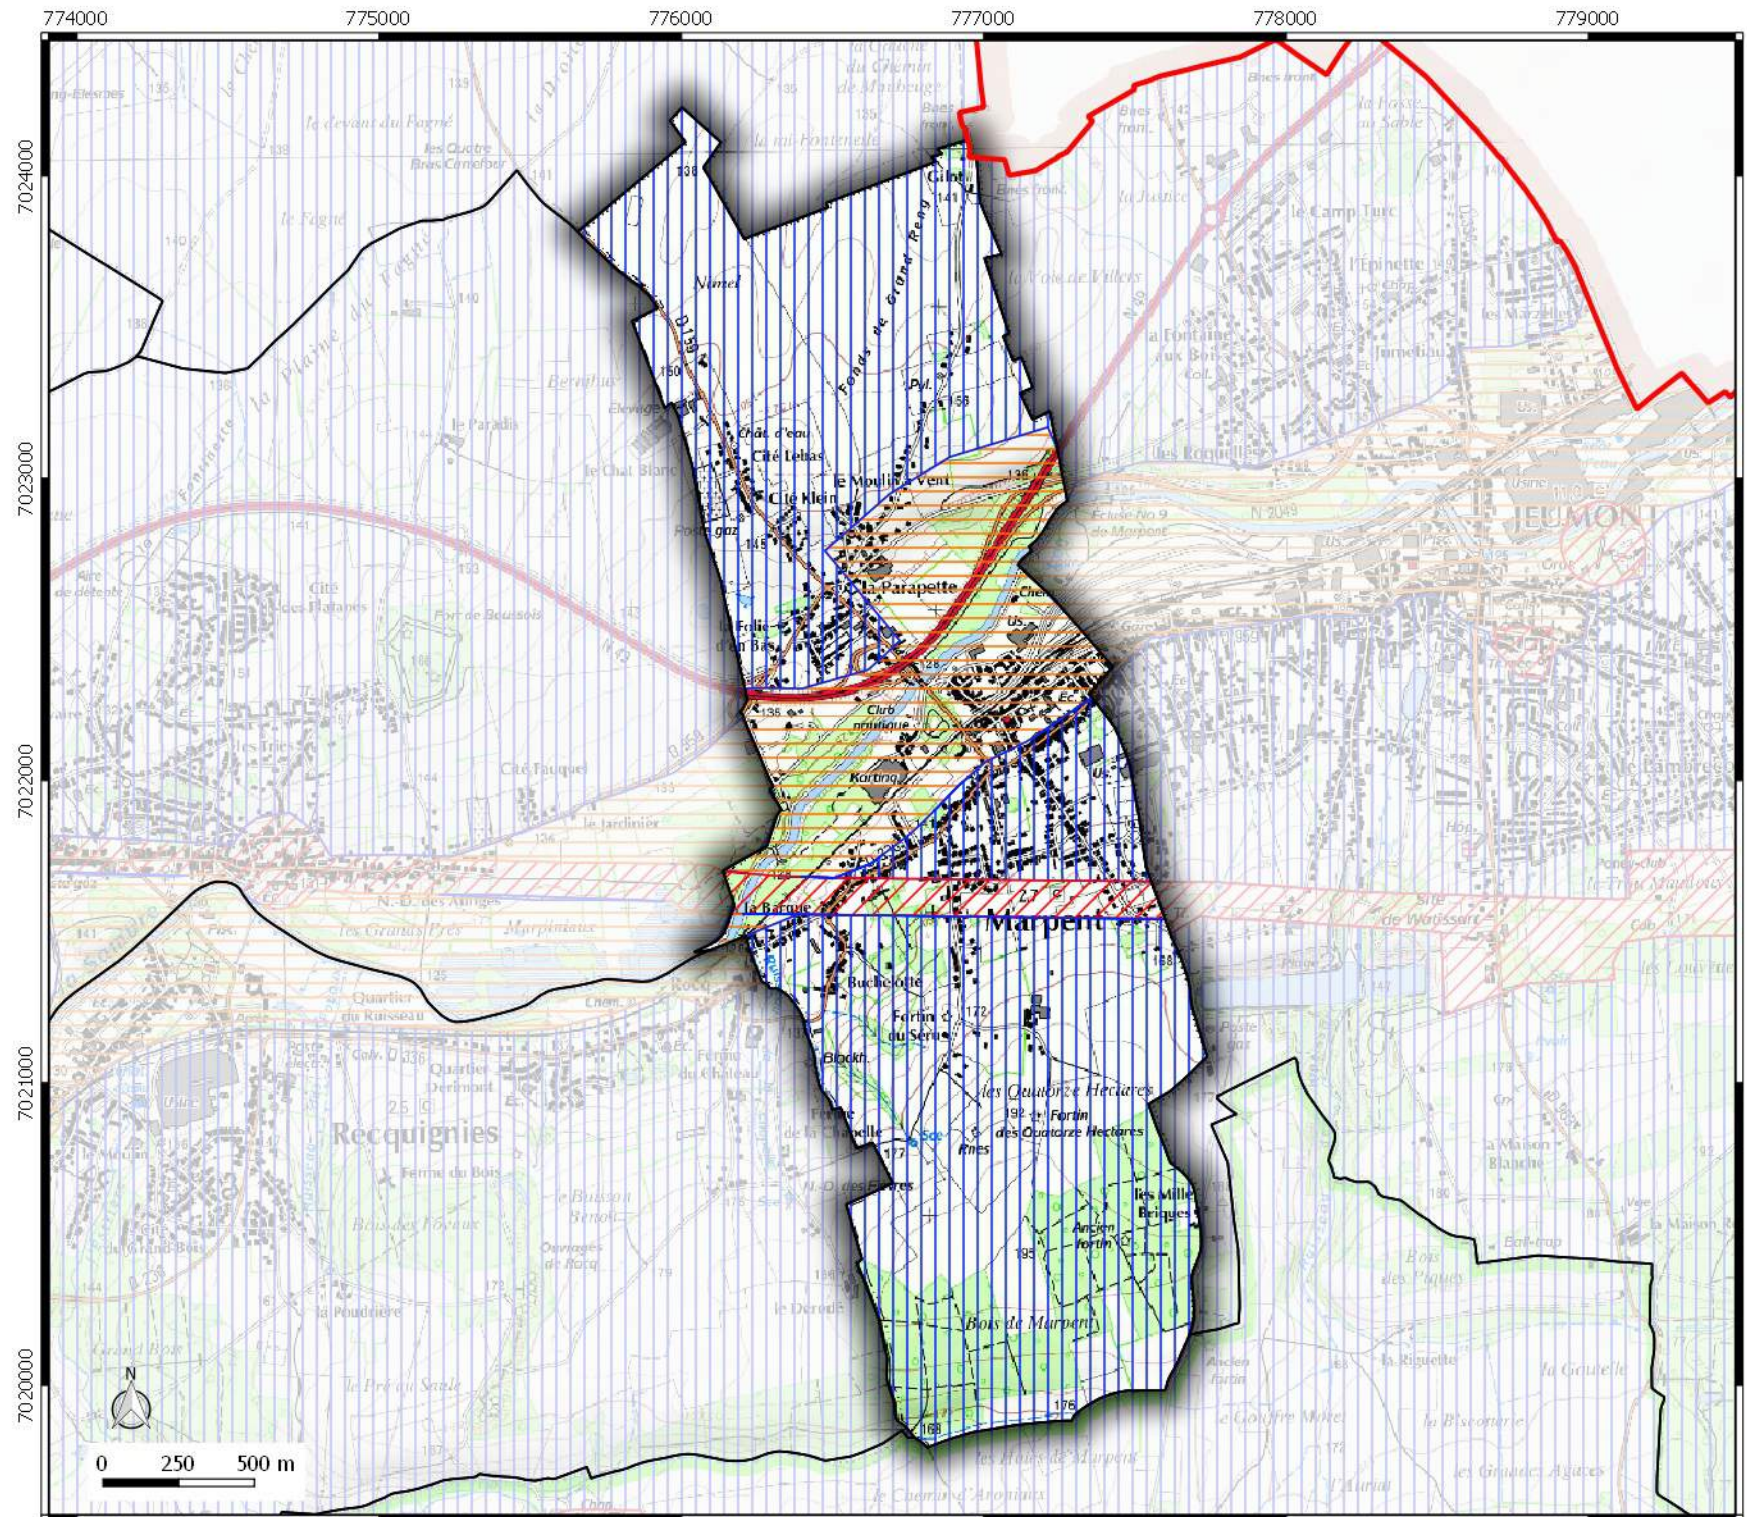

## ZONAGE ARCHEOLOGIQUE

commune de  
**MARPENT**

**Légende**

 Contour communes.

**Seuil de consultation :**

 Saisine Systématique  
 Saisine Seuil 500 m2  
 Saisine Seuil 5000 m2