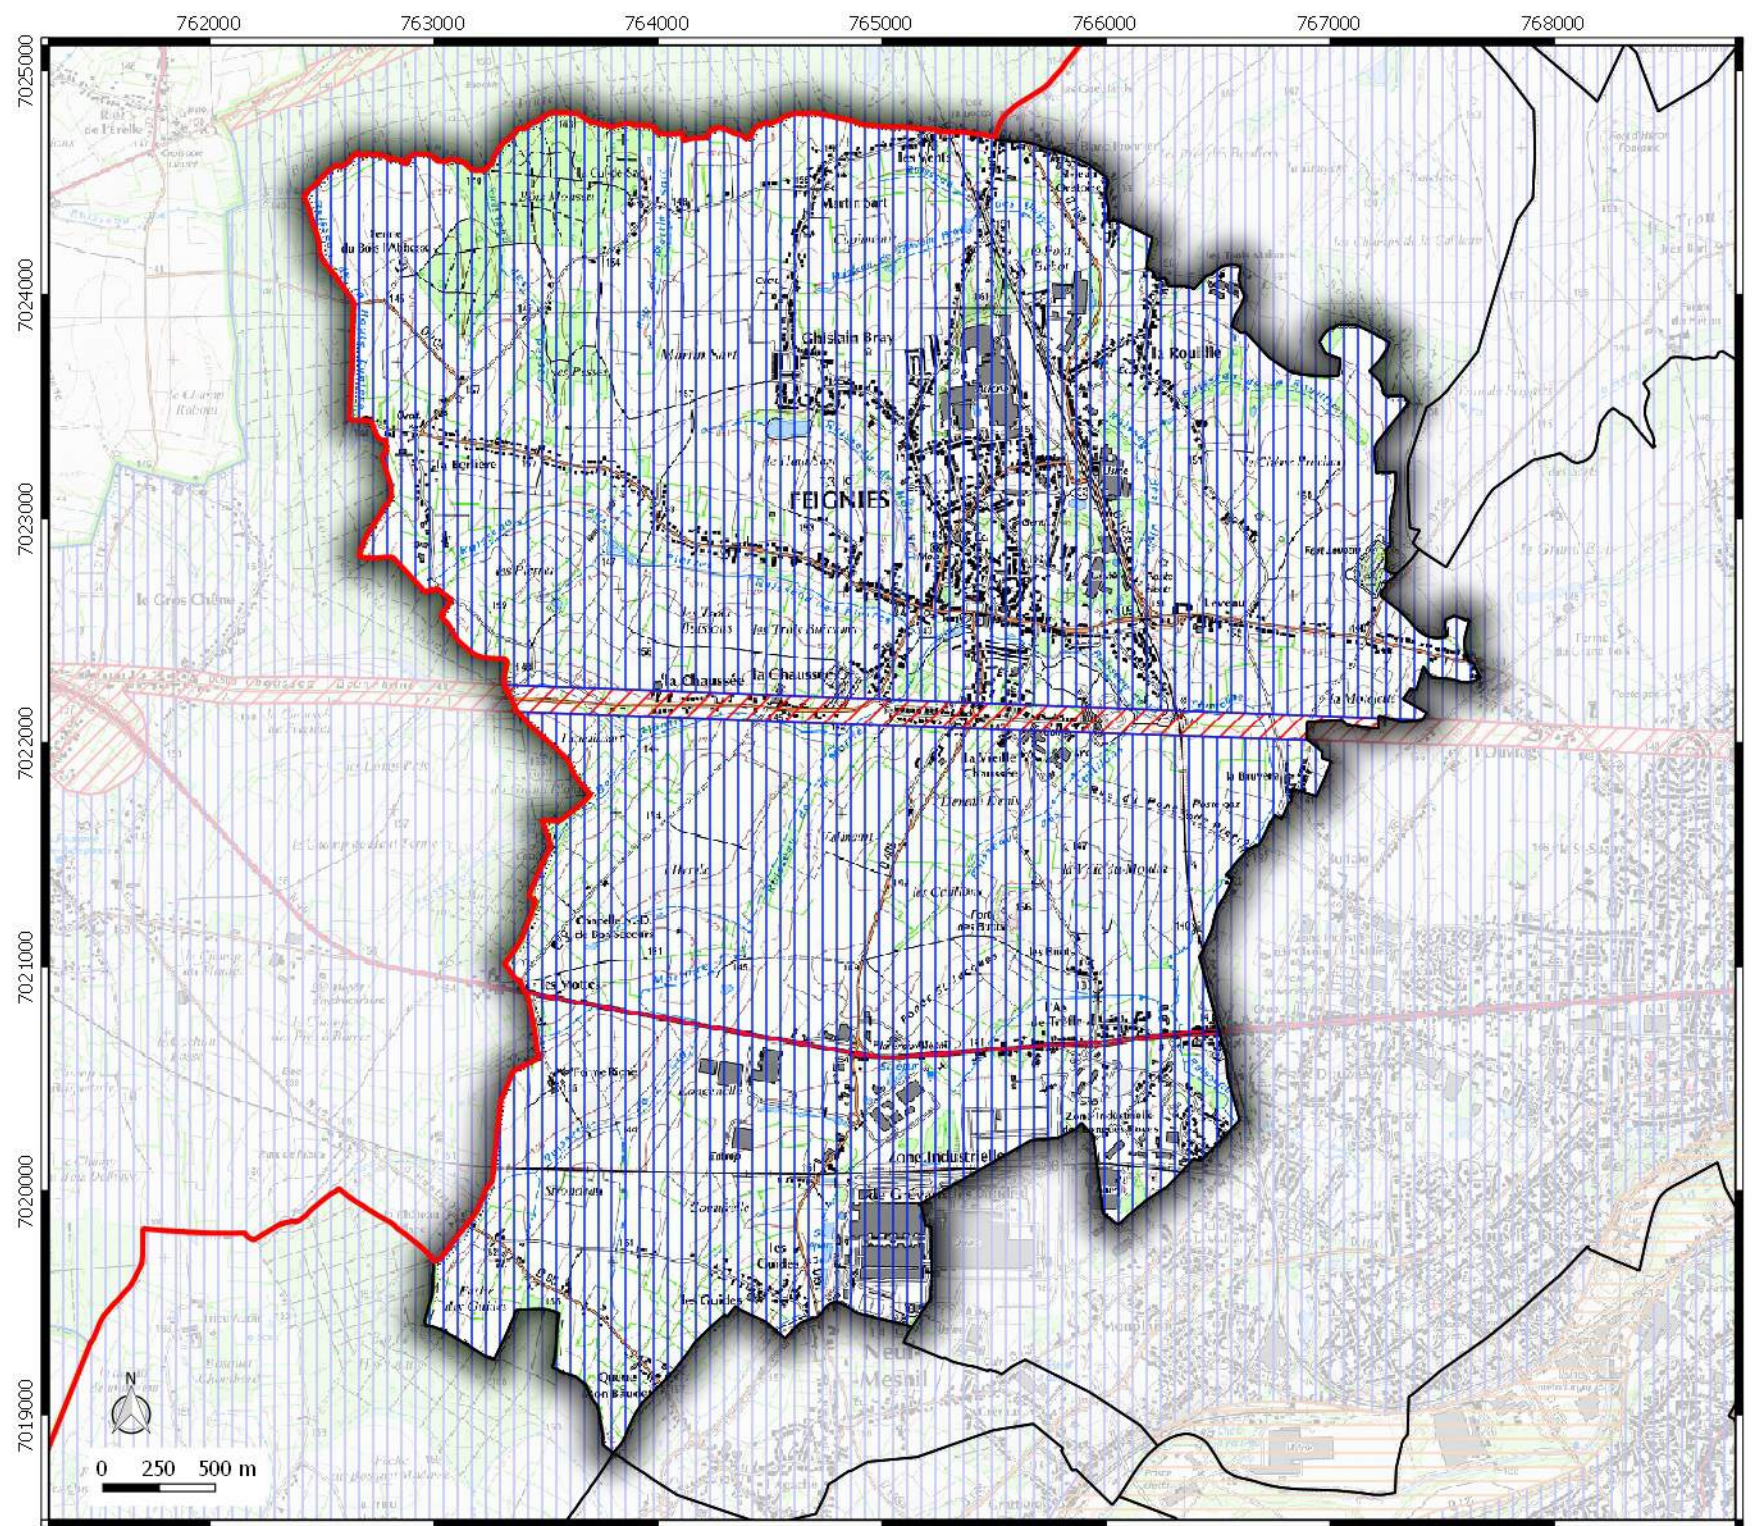

# ZONAGE ARCHEOLOGIQUE

commune de  
**FEIGNIES**

**Légende**

 Contour communes.

**Seuil de consultation :**

 Saisine Systématique  
 Saisine Seuil 500 m2  
 Saisine Seuil 5000 m2

# ZONAGE ARCHEOLOGIQUE

commune de  
**MAIRIEUX**

## Légende

 Contour communes.

Seuil de consultation :

 Saisine Seuil 5000 m<sup>2</sup>