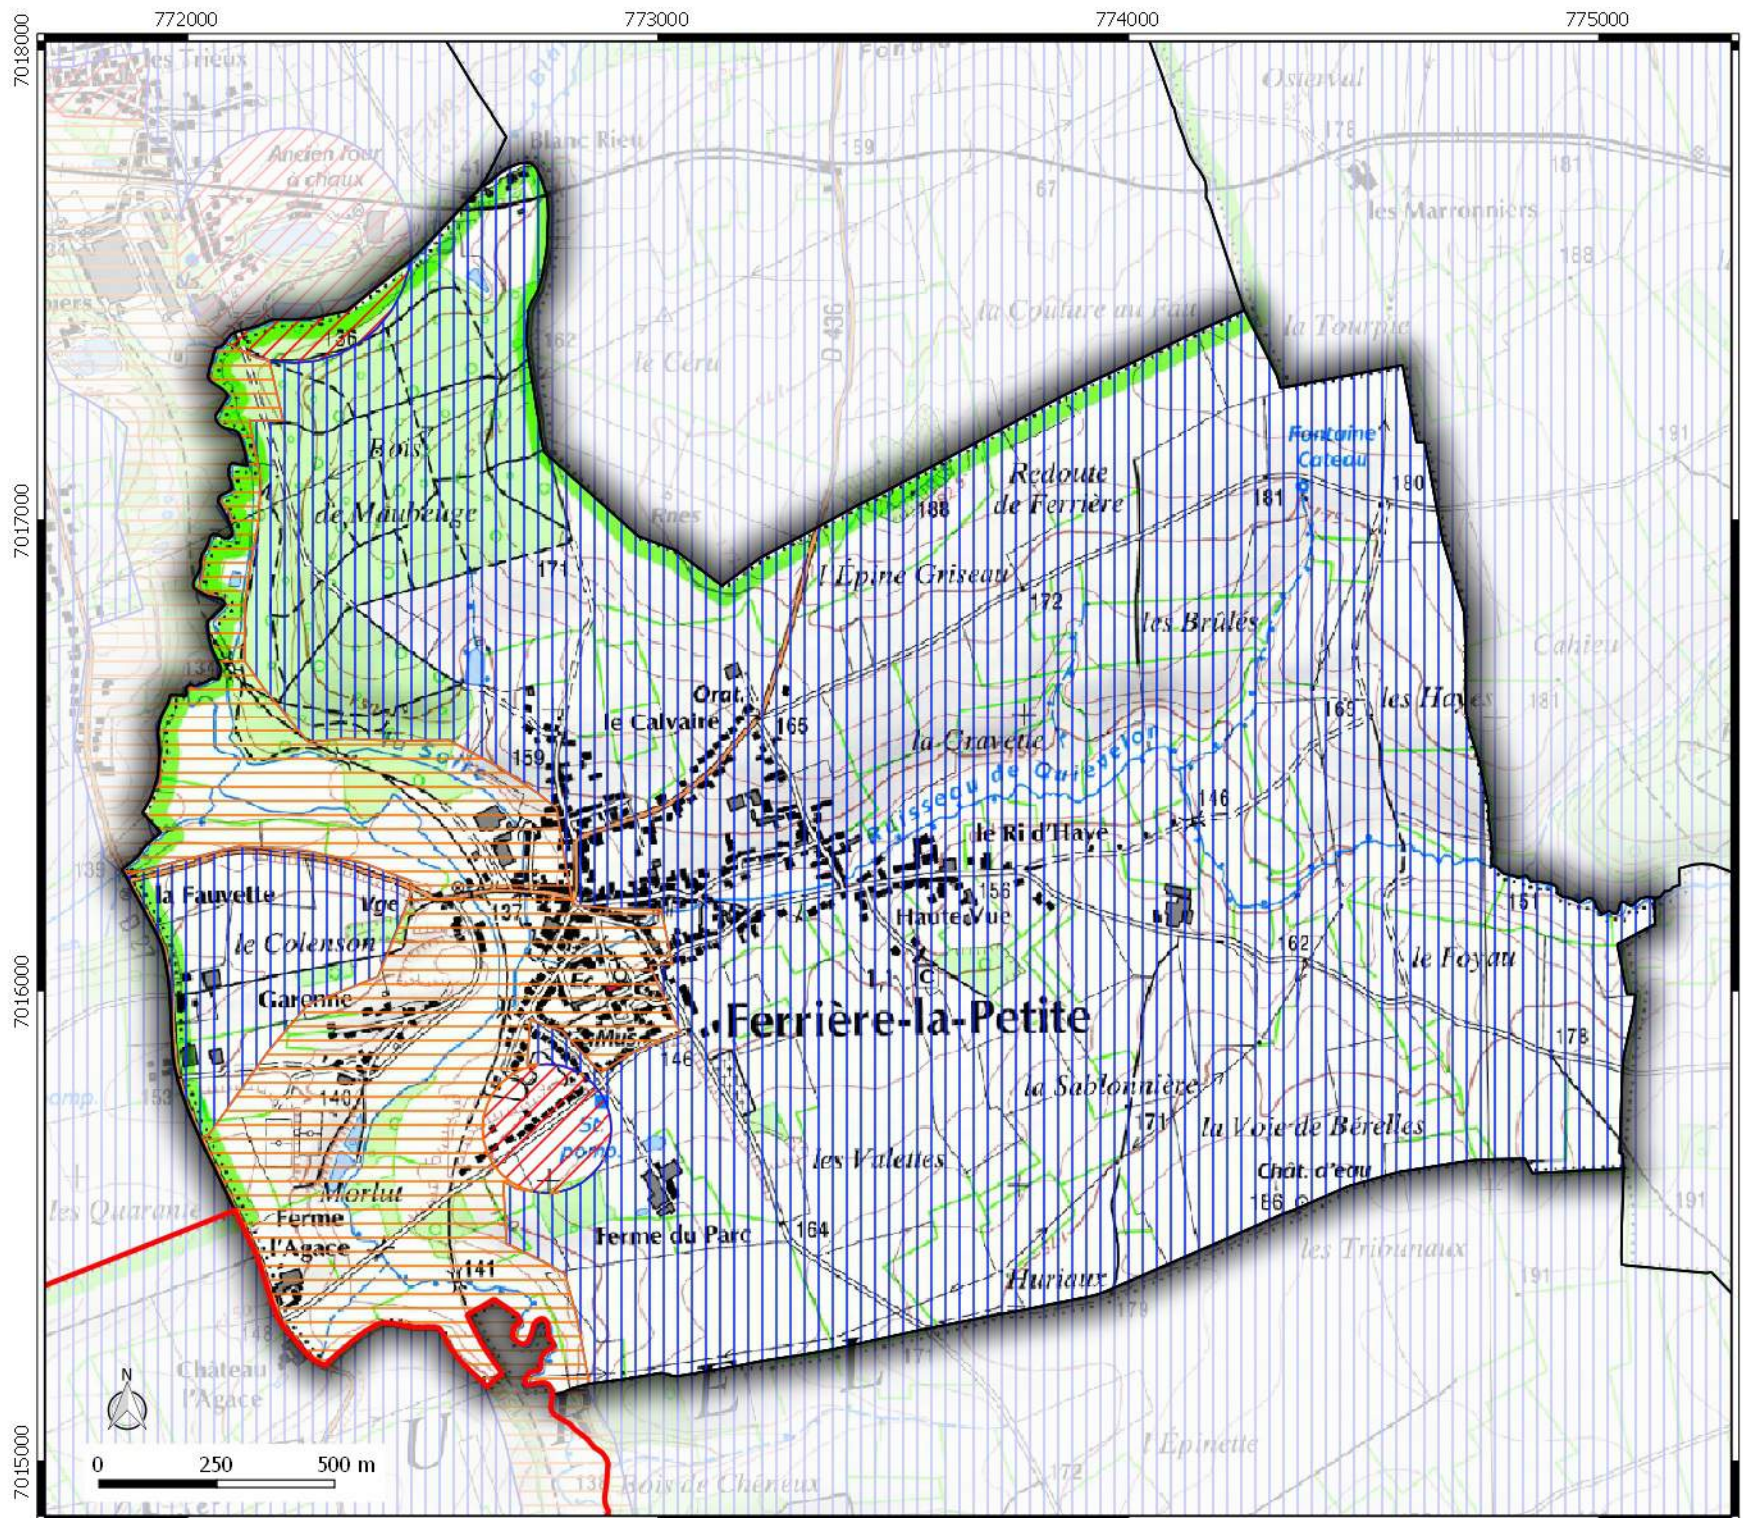

# ZONAGE ARCHEOLOGIQUE

commune de  
**VIEUX-MESNIL**

**Légende**

 Contour communes

**Seuil de consultation :**

 Saisine Systématique  
 Saisine Seuil 500 m2  
 Saisine Seuil 5000 m2

**ZONAGE  
ARCHEOLOGIQUE**  
  
 commune de  
**CERFONTAINE**

**Légende**

 Contour communes.

**Seuil de consultation :**

 Saisine Systématique  
 Saisine Seuil 500 m2  
 Saisine Seuil 5000 m2

**ZONAGE  
ARCHEOLOGIQUE**  
  
 commune de  
**OBRECHIES**

**Légende**

 Contour communes.  
**Seuil de consultation :**  
 Saisine Systématique  
 Saisine Seuil 500 m2  
 Saisine Seuil 5000 m2

**ZONAGE  
ARCHEOLOGIQUE**  
  
 commune de  
**FERRIERE-LA-  
PETITE**

**Légende**

 Contour communes.  
**Seuil de consultation :**  
 Saisine Systématique  
 Saisine Seuil 500 m2  
 Saisine Seuil 5000 m2