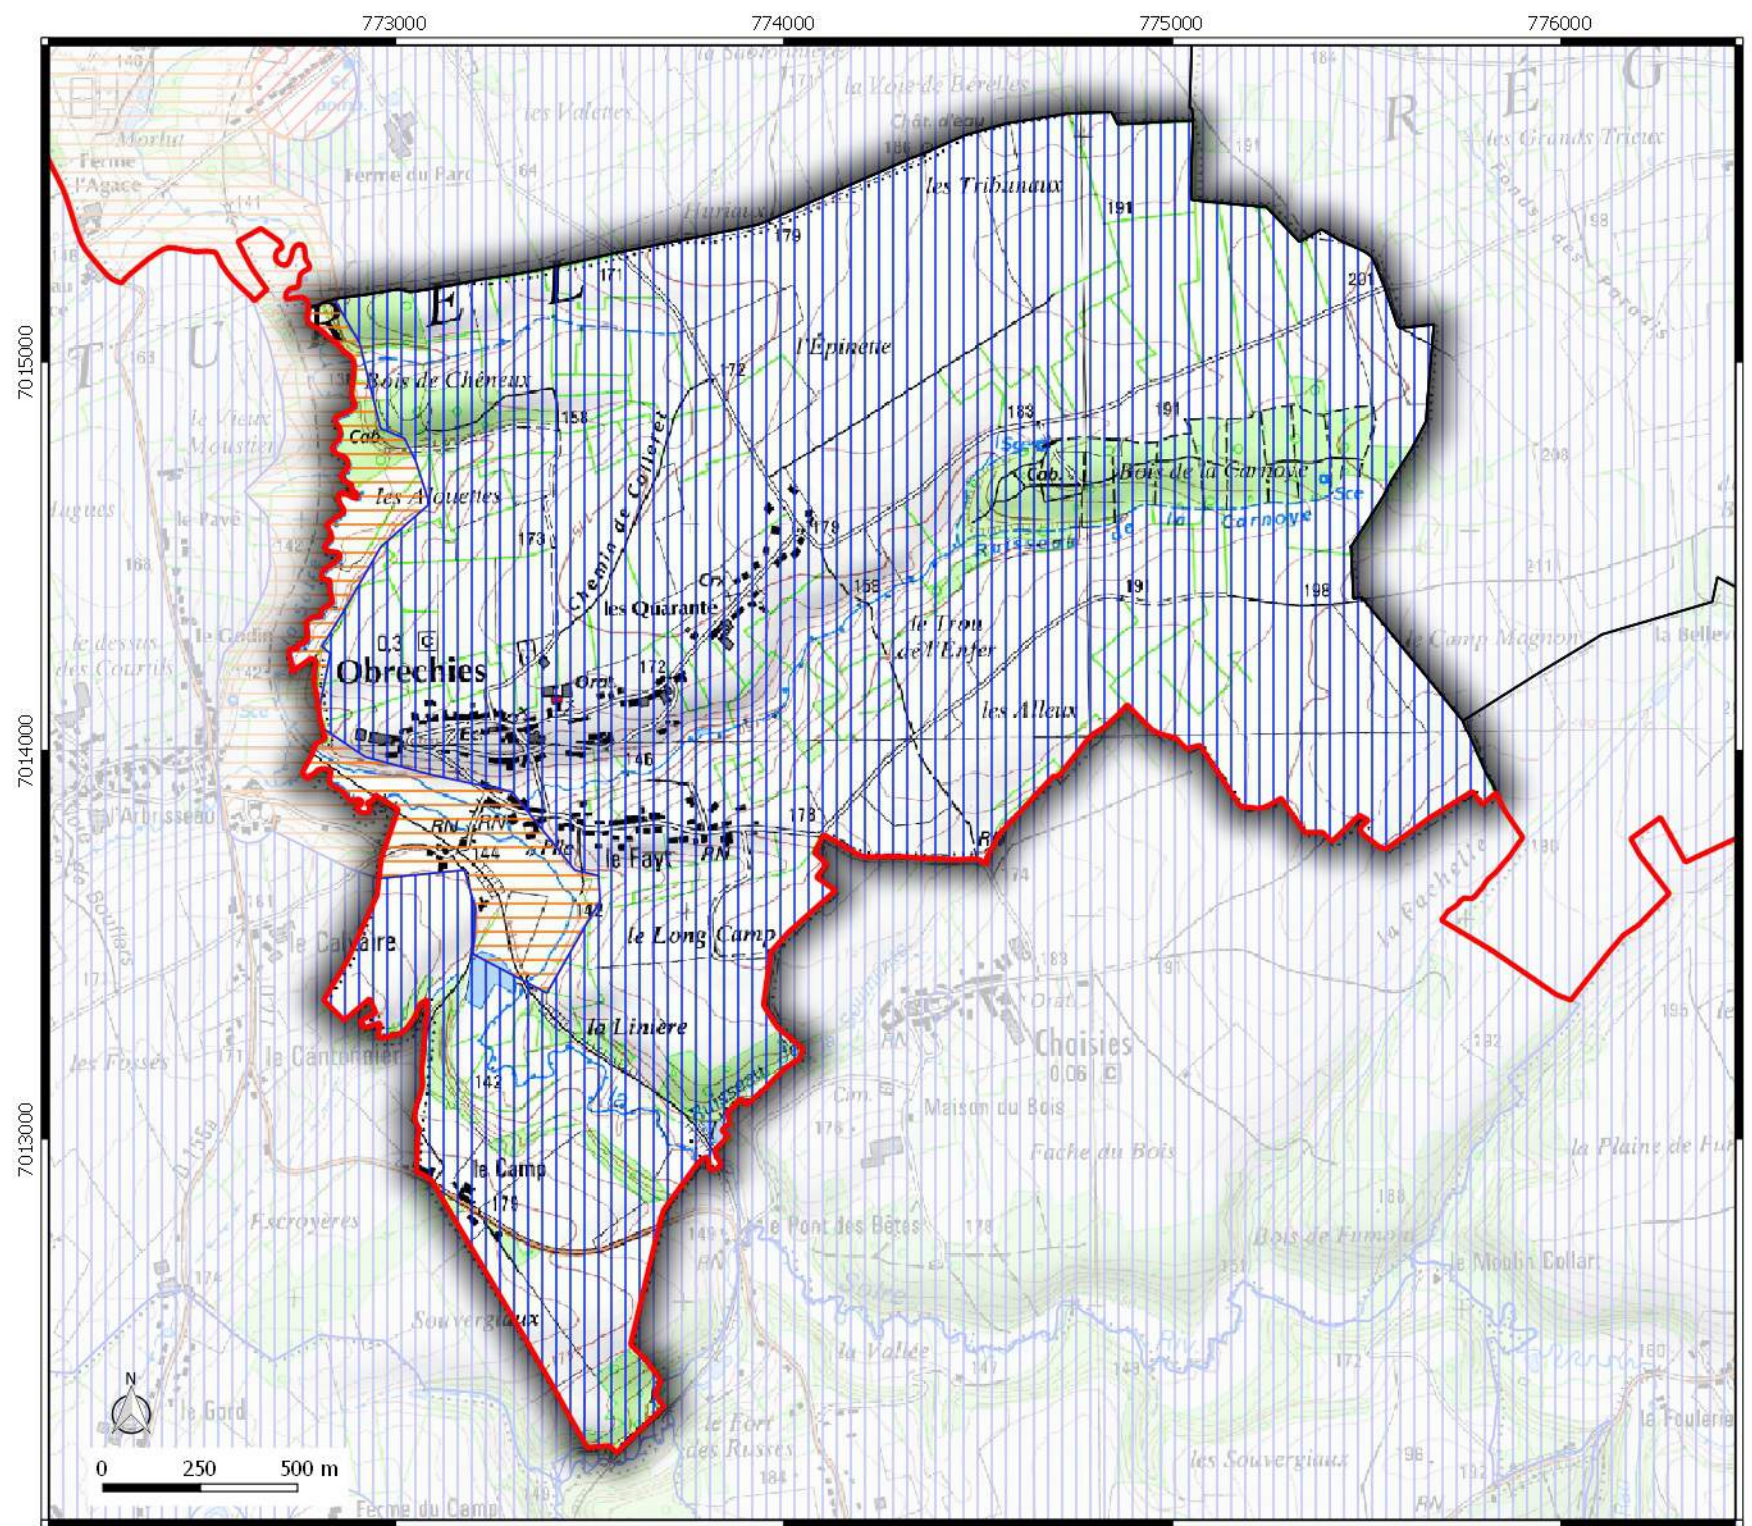

**Légende**

 Contour communes.

**Seuil de consultation :**

 Saisine Systématique  
 Saisine Seuil 500 m2  
 Saisine Seuil 5000 m2

**ZONAGE  
ARCHEOLOGIQUE**  
  
 commune de  
**OBRECHIES**

**Légende**

 Contour communes.  
**Seuil de consultation :**  
 Saisine Systématique  
 Saisine Seuil 500 m2  
 Saisine Seuil 5000 m2

**ZONAGE  
ARCHEOLOGIQUE**  
  
 commune de  
**FERRIERE-LA-  
PETITE**

**Légende**

 Contour communes.  
**Seuil de consultation :**  
 Saisine Systématique  
 Saisine Seuil 500 m2  
 Saisine Seuil 5000 m2