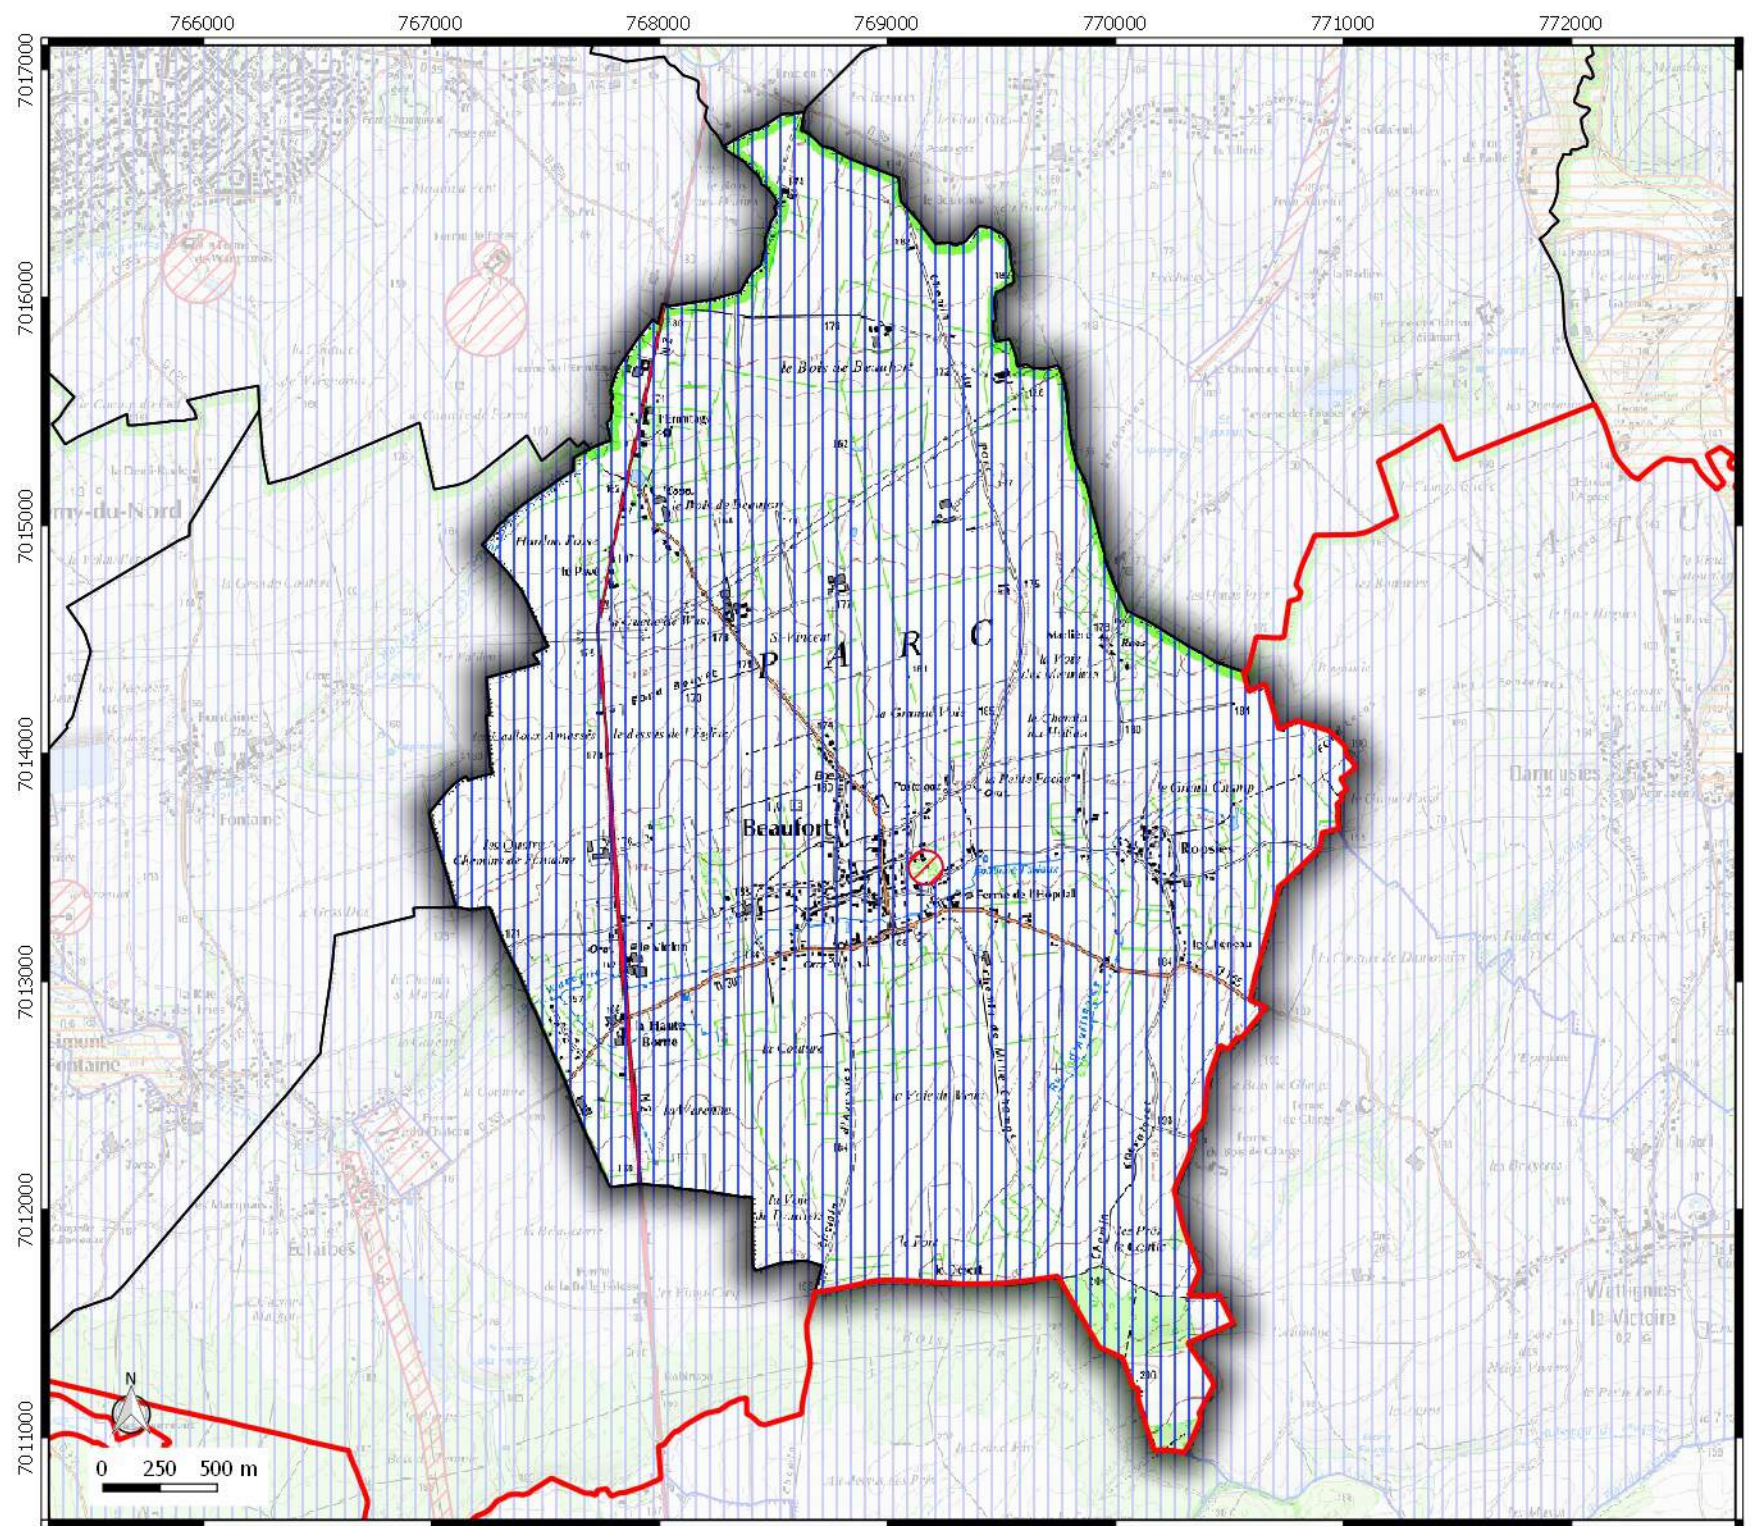

-  Saisine Systématique
-  Saisine Seuil 500 m2
-  Saisine Seuil 5000 m2

**ZONAGE  
ARCHEOLOGIQUE**  
 commune de  
**MAUBEUGE**

**Légende**

 Contour communes.

**Seuil de consultation :**

 Saisine Systématique  
 Saisine Seuil 500 m<sup>2</sup>  
 Saisine Seuil 5000 m<sup>2</sup>

**ZONAGE  
ARCHEOLOGIQUE**  
  
 commune de  
**BEAUFORT**

**Légende**

 Contour communes.

**Seuil de consultation :**

-  Saisine Systématique
-  Saisine Seuil 300 m2
-  Saisine Seuil 500 m2
-  Saisine Seuil 5000 m2