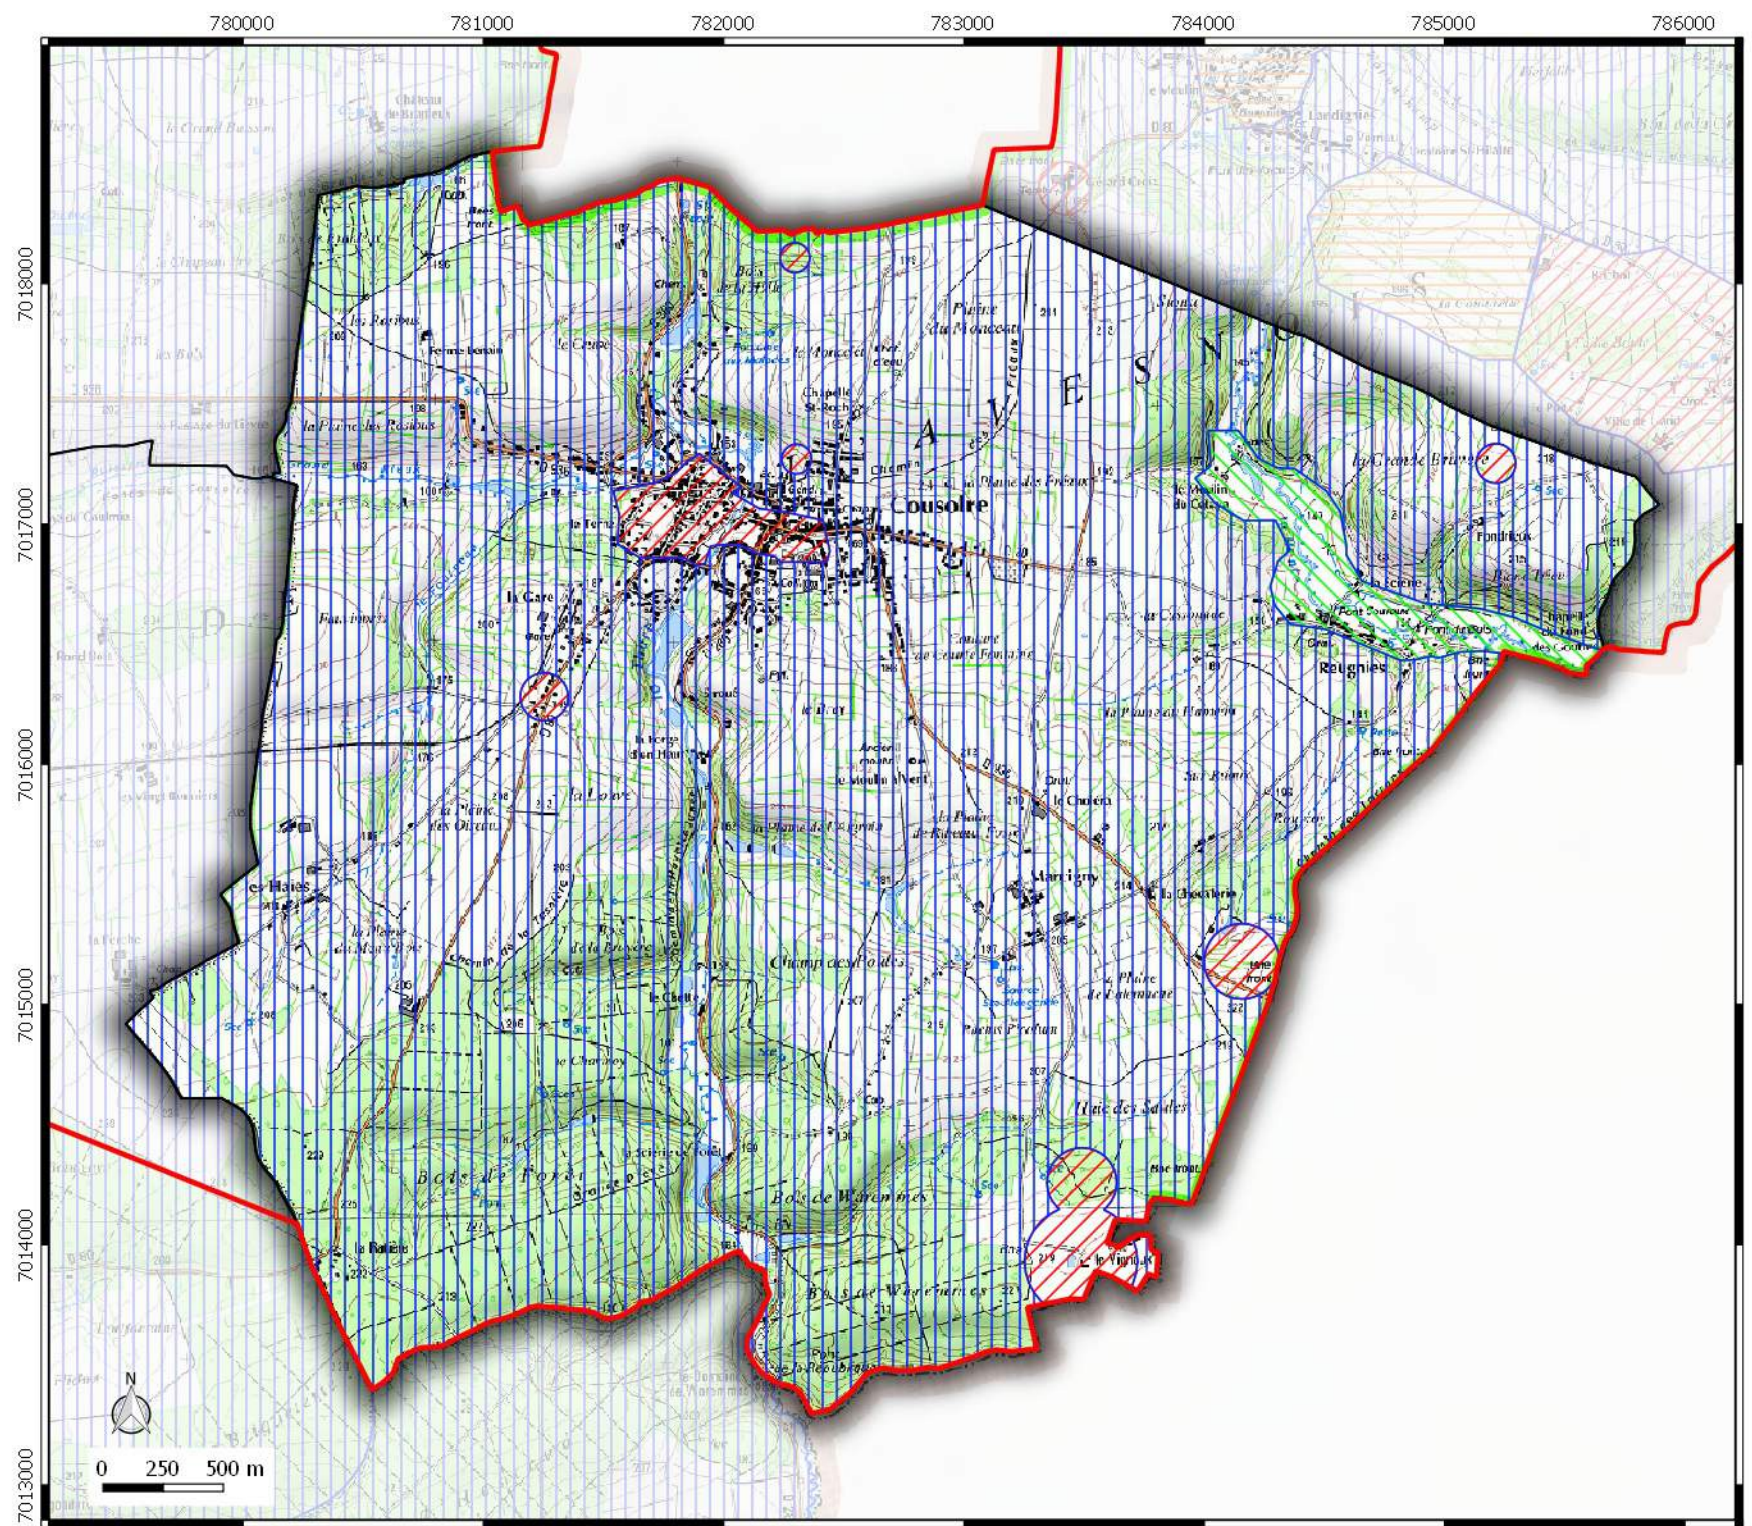

### Seuil de consultation :

 Saisine Systématique

 Saisine Seuil 500 m<sup>2</sup>

 Saisine Seuil 5000 m<sup>2</sup>

# ZONAGE ARCHEOLOGIQUE

commune de  
**COUSOLRE**

**Légende**

 Contour communes.

**Seuil de consultation :**

-  Saisine Systématique
-  Saisine Seuil 300 m2
-  Saisine Seuil 500 m2
-  Saisine Seuil 5000 m2