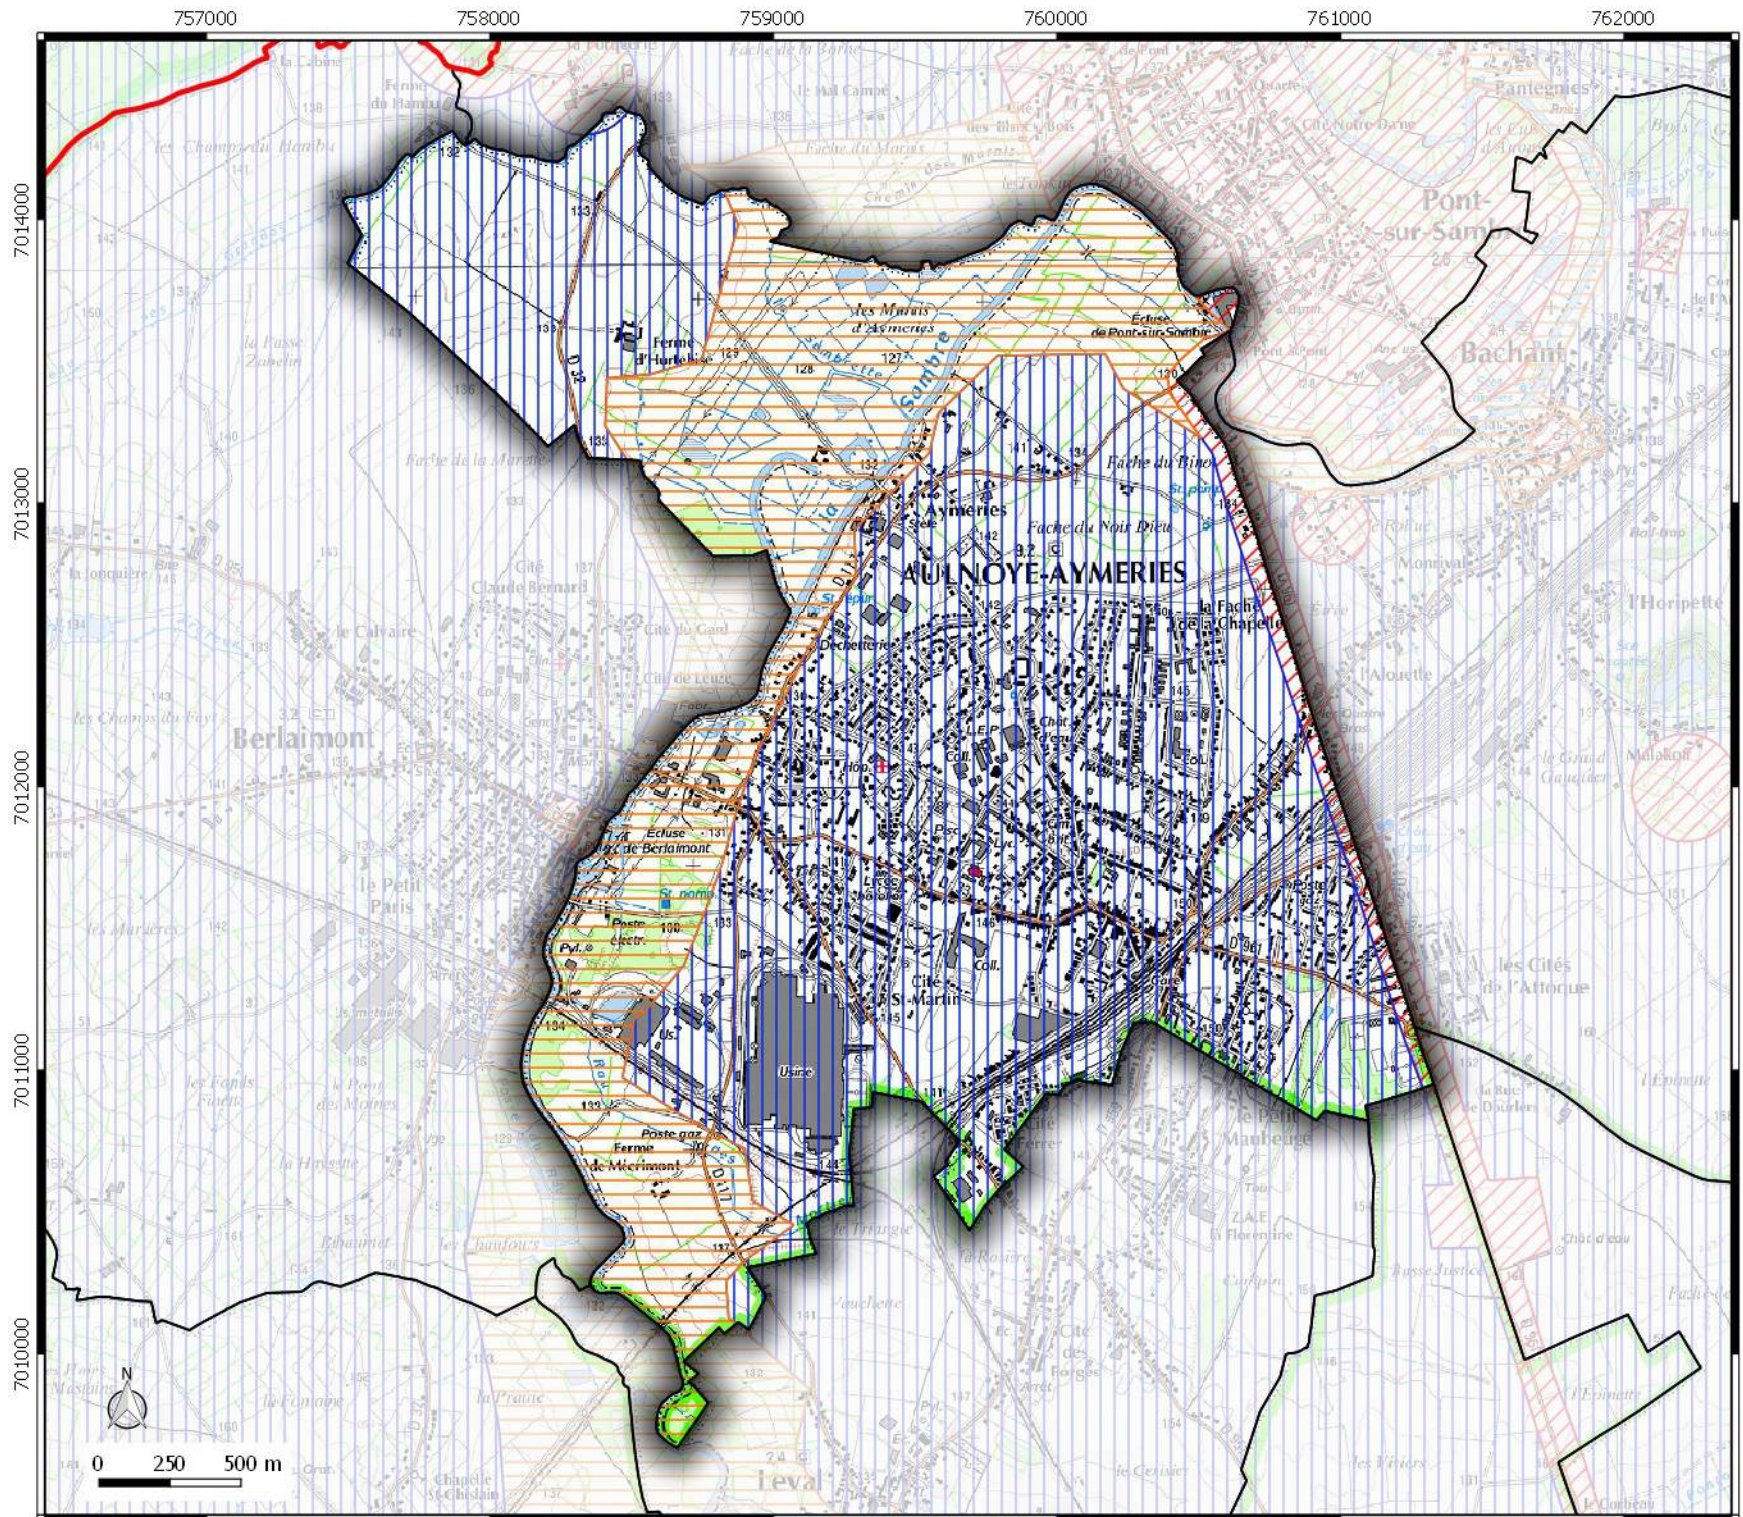

### Légende

 Contour communes

### Seuil de consultation :

 Saisine Systématique

 Saisine Seuil 500 m<sup>2</sup>

 Saisine Seuil 5000 m<sup>2</sup>