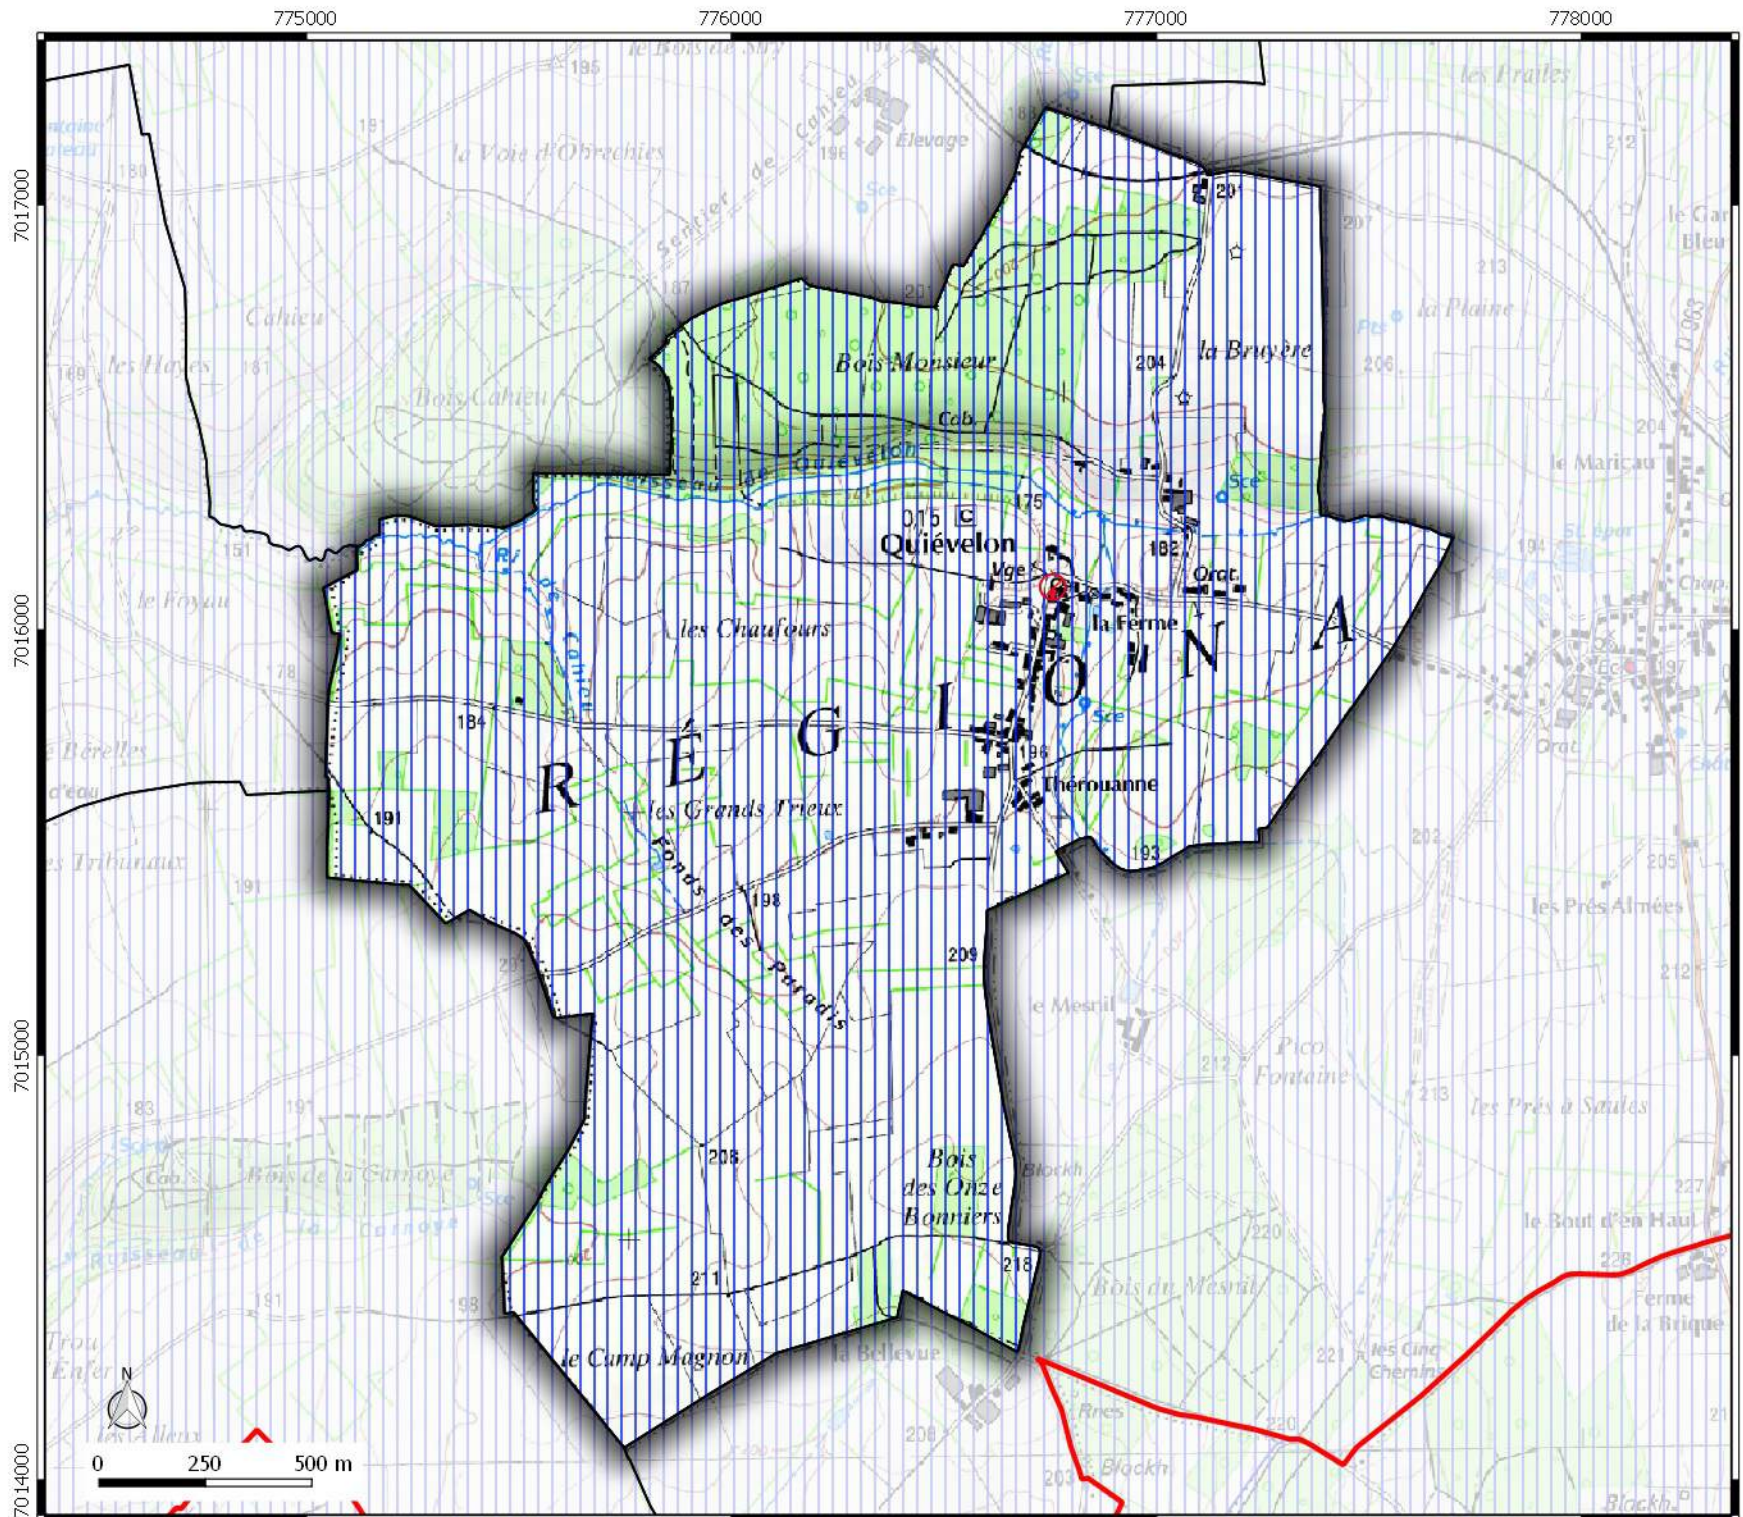

## ZONAGE ARCHEOLOGIQUE

commune de  
**QUIEVELON**

**Légende**

 Contour communes.

**Seuil de consultation :**

 Saisine Systématique  
 Saisine Seuil 5000 m2

Date de mise à jour : 30/09/2016

**Direction  
Départementale  
des Territoires  
et de la Mer du Nord**  
D.D.T.M 59