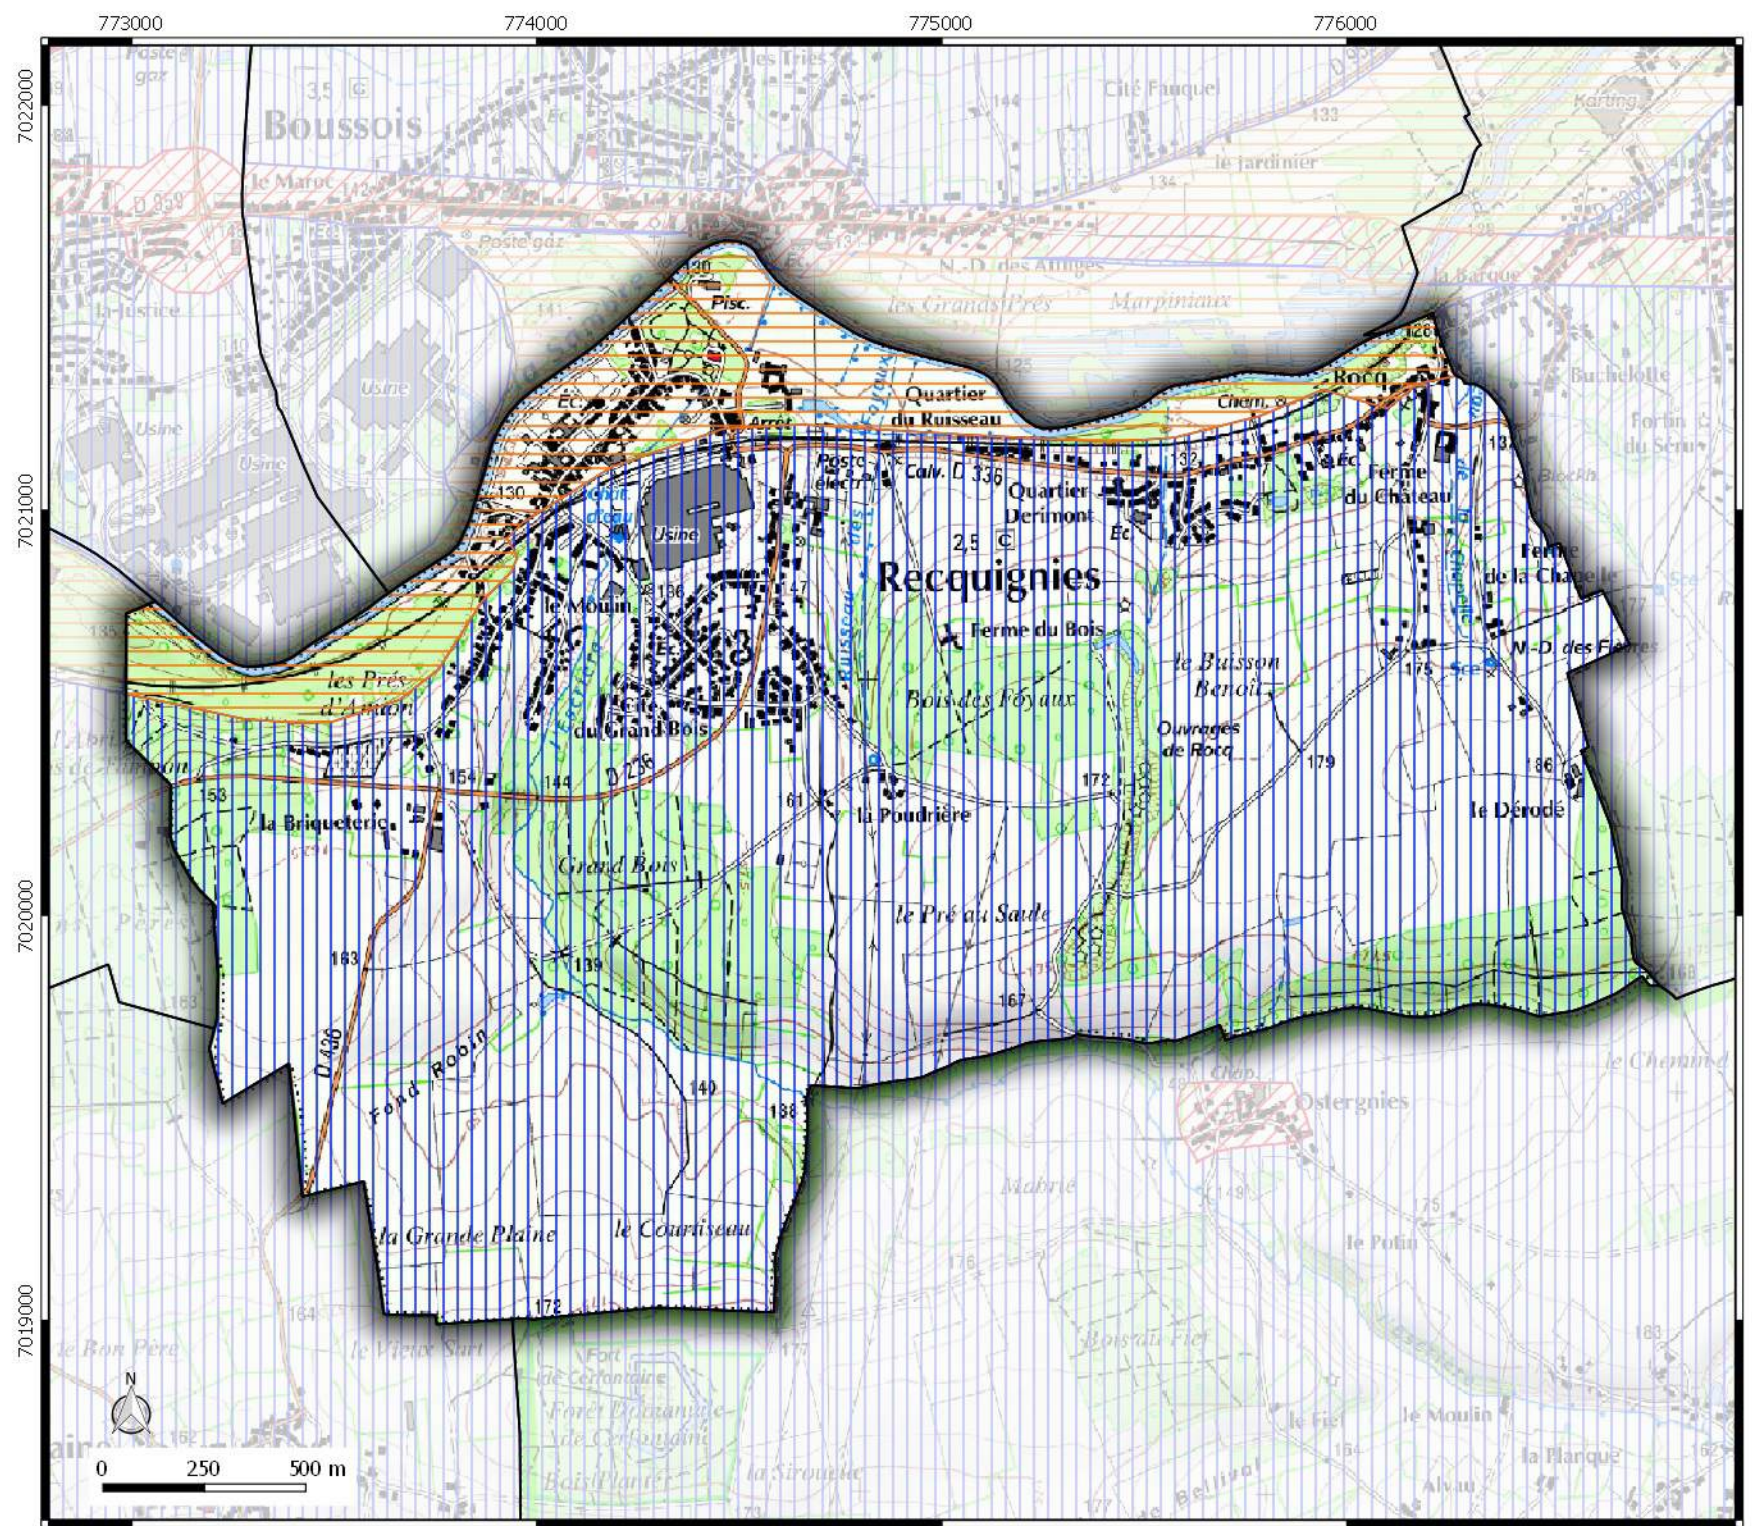

# ZONAGE ARCHEOLOGIQUE

commune de  
**COUSOLRE**

**Légende**

 Contour communes.

**Seuil de consultation :**

-  Saisine Systématique
-  Saisine Seuil 300 m2
-  Saisine Seuil 500 m2
-  Saisine Seuil 5000 m2

# ZONAGE ARCHEOLOGIQUE

commune de

## REQUIGNIES

**Légende**

 Contour communes

**Seuil de consultation :**

 Saisine Systématique  
 Saisine Seuil 500 m2  
 Saisine Seuil 5000 m2

## ZONAGE ARCHEOLOGIQUE

commune de  
**MARPENT**

**Légende**

 Contour communes.

**Seuil de consultation :**

 Saisine Systématique  
 Saisine Seuil 500 m2  
 Saisine Seuil 5000 m2