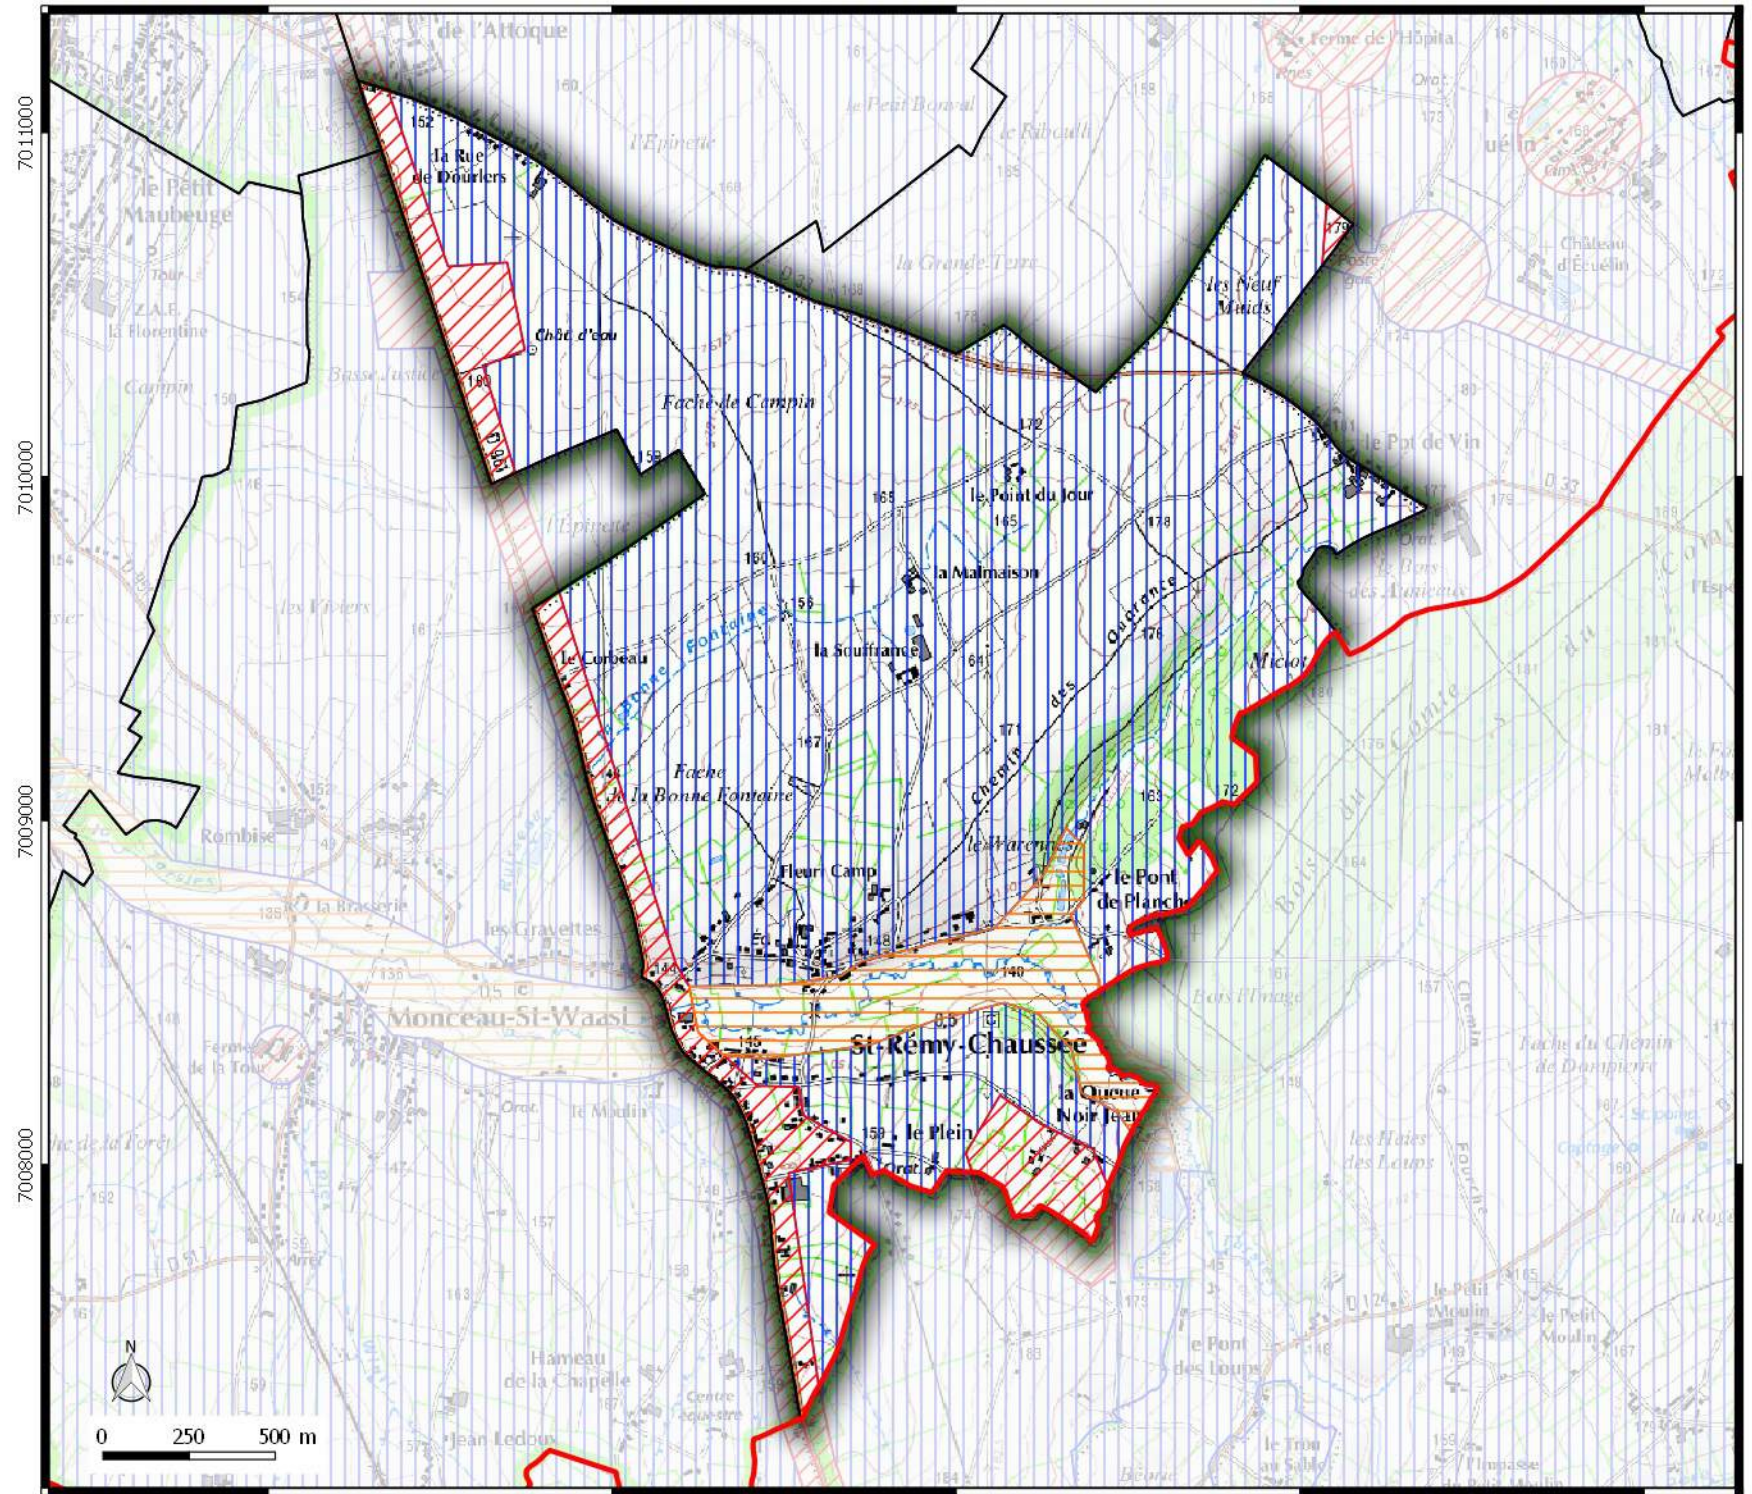

761000 762000 763000 764000 765000

**Direction
Départementale
des Territoires
et de la Mer du Nord**
D.D.T.M 59
Service Urbanisme et Connaissances des Territoires
Pôle Gestion et valorisation des données

**ZONAGE
ARCHEOLOGIQUE**
commune de
**SAINT-REMY-
CHAUSSEE**

Légende
Contour communes.
Seuil de consultation :
Saisine Systématique
Saisine Seuil 500 m2
Saisine Seuil 5000 m2