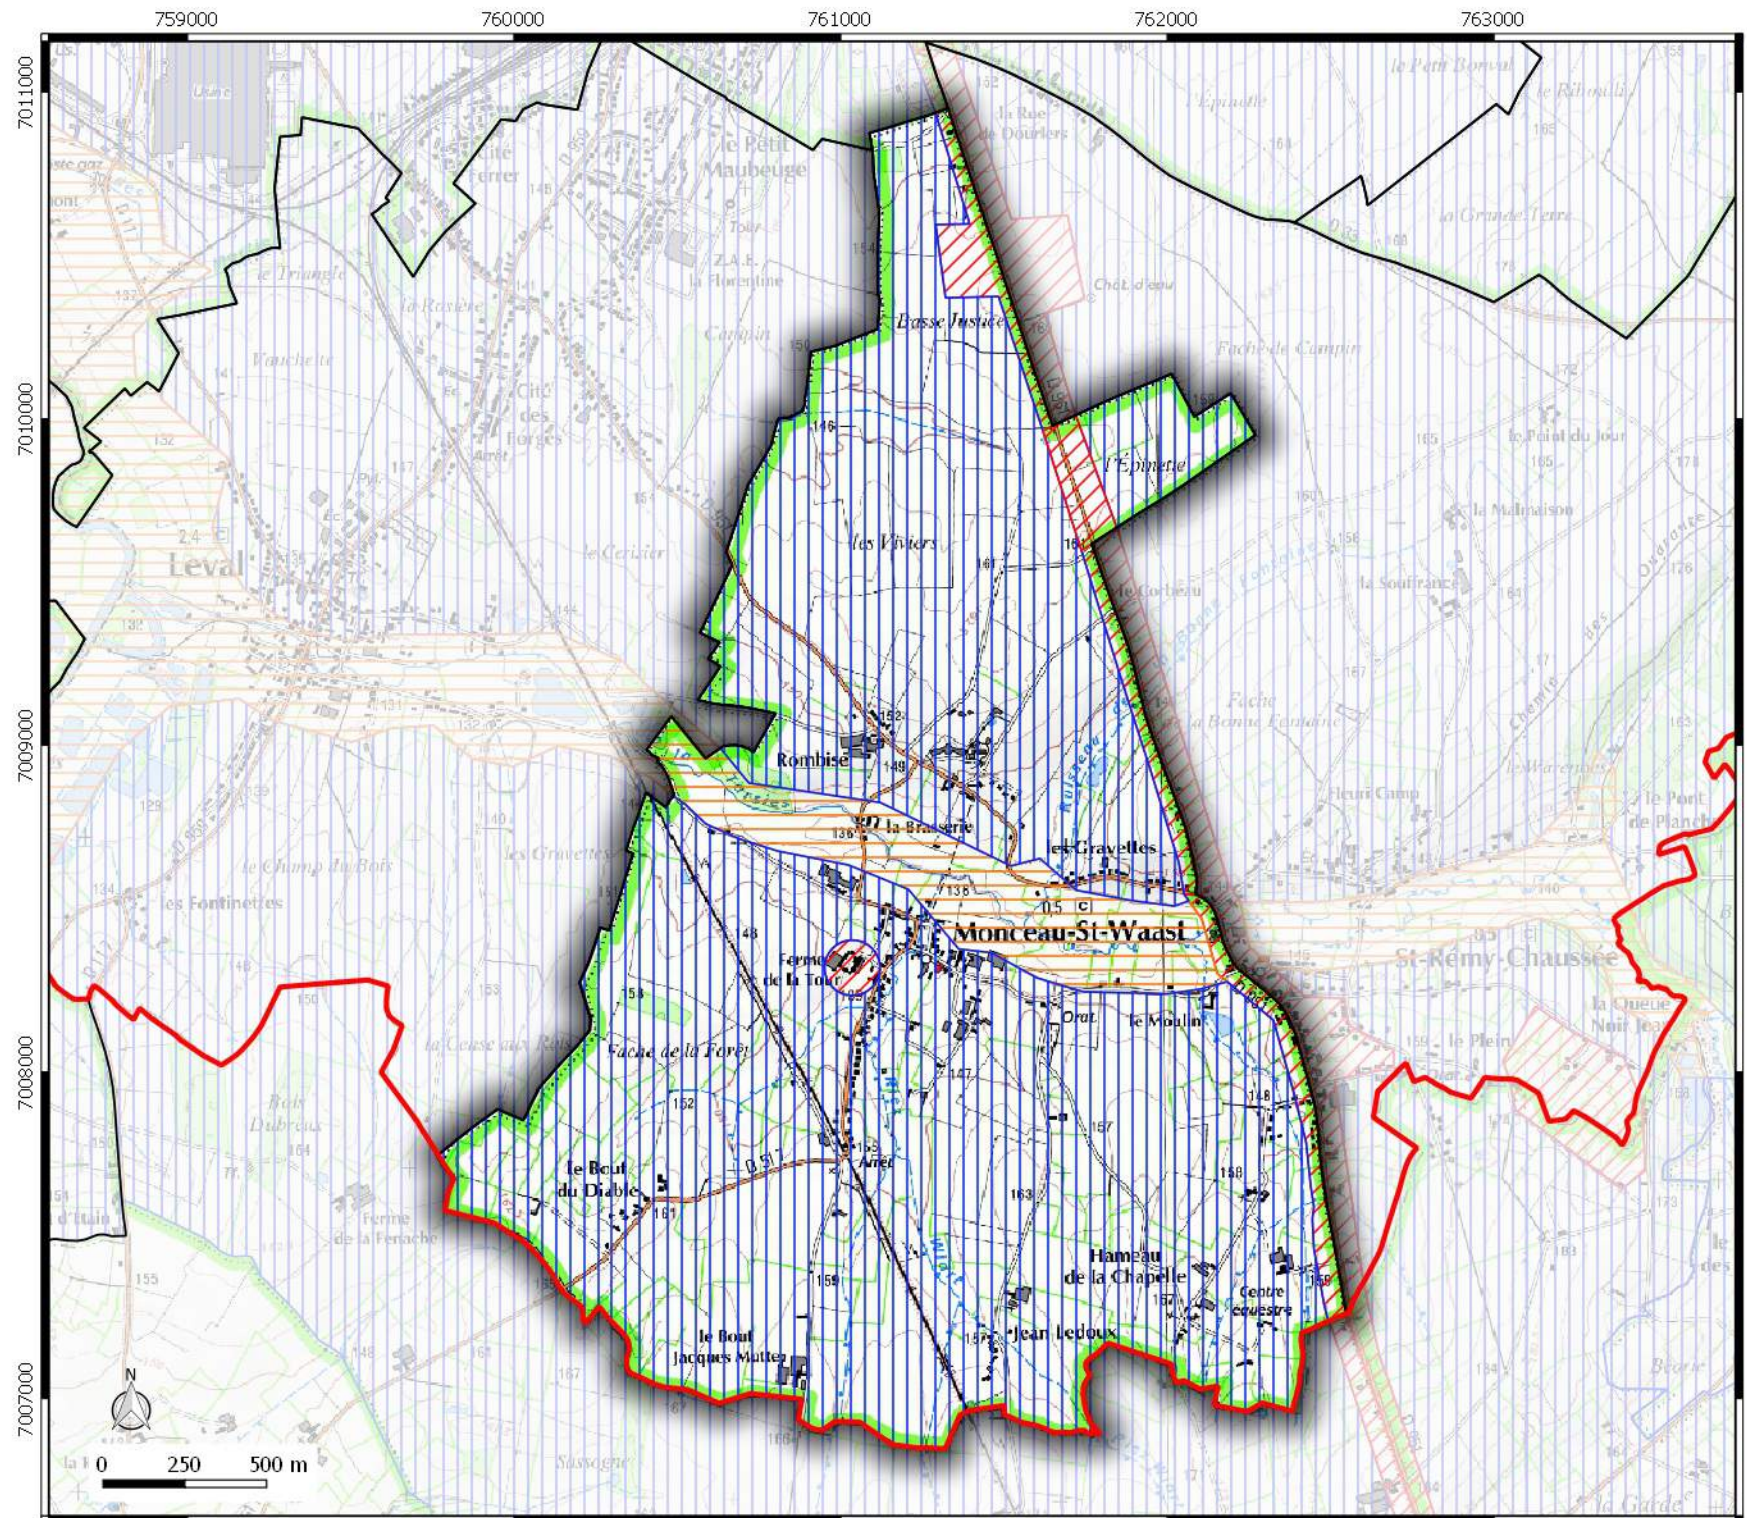

**ZONAGE
ARCHEOLOGIQUE**

commune de
**MONCEAU-
SAINT-WAAST**

Légende

Contour communes

Seuil de consultation :
Saisine Systématique
Saisine Seuil 500 m2
Saisine Seuil 5000 m2