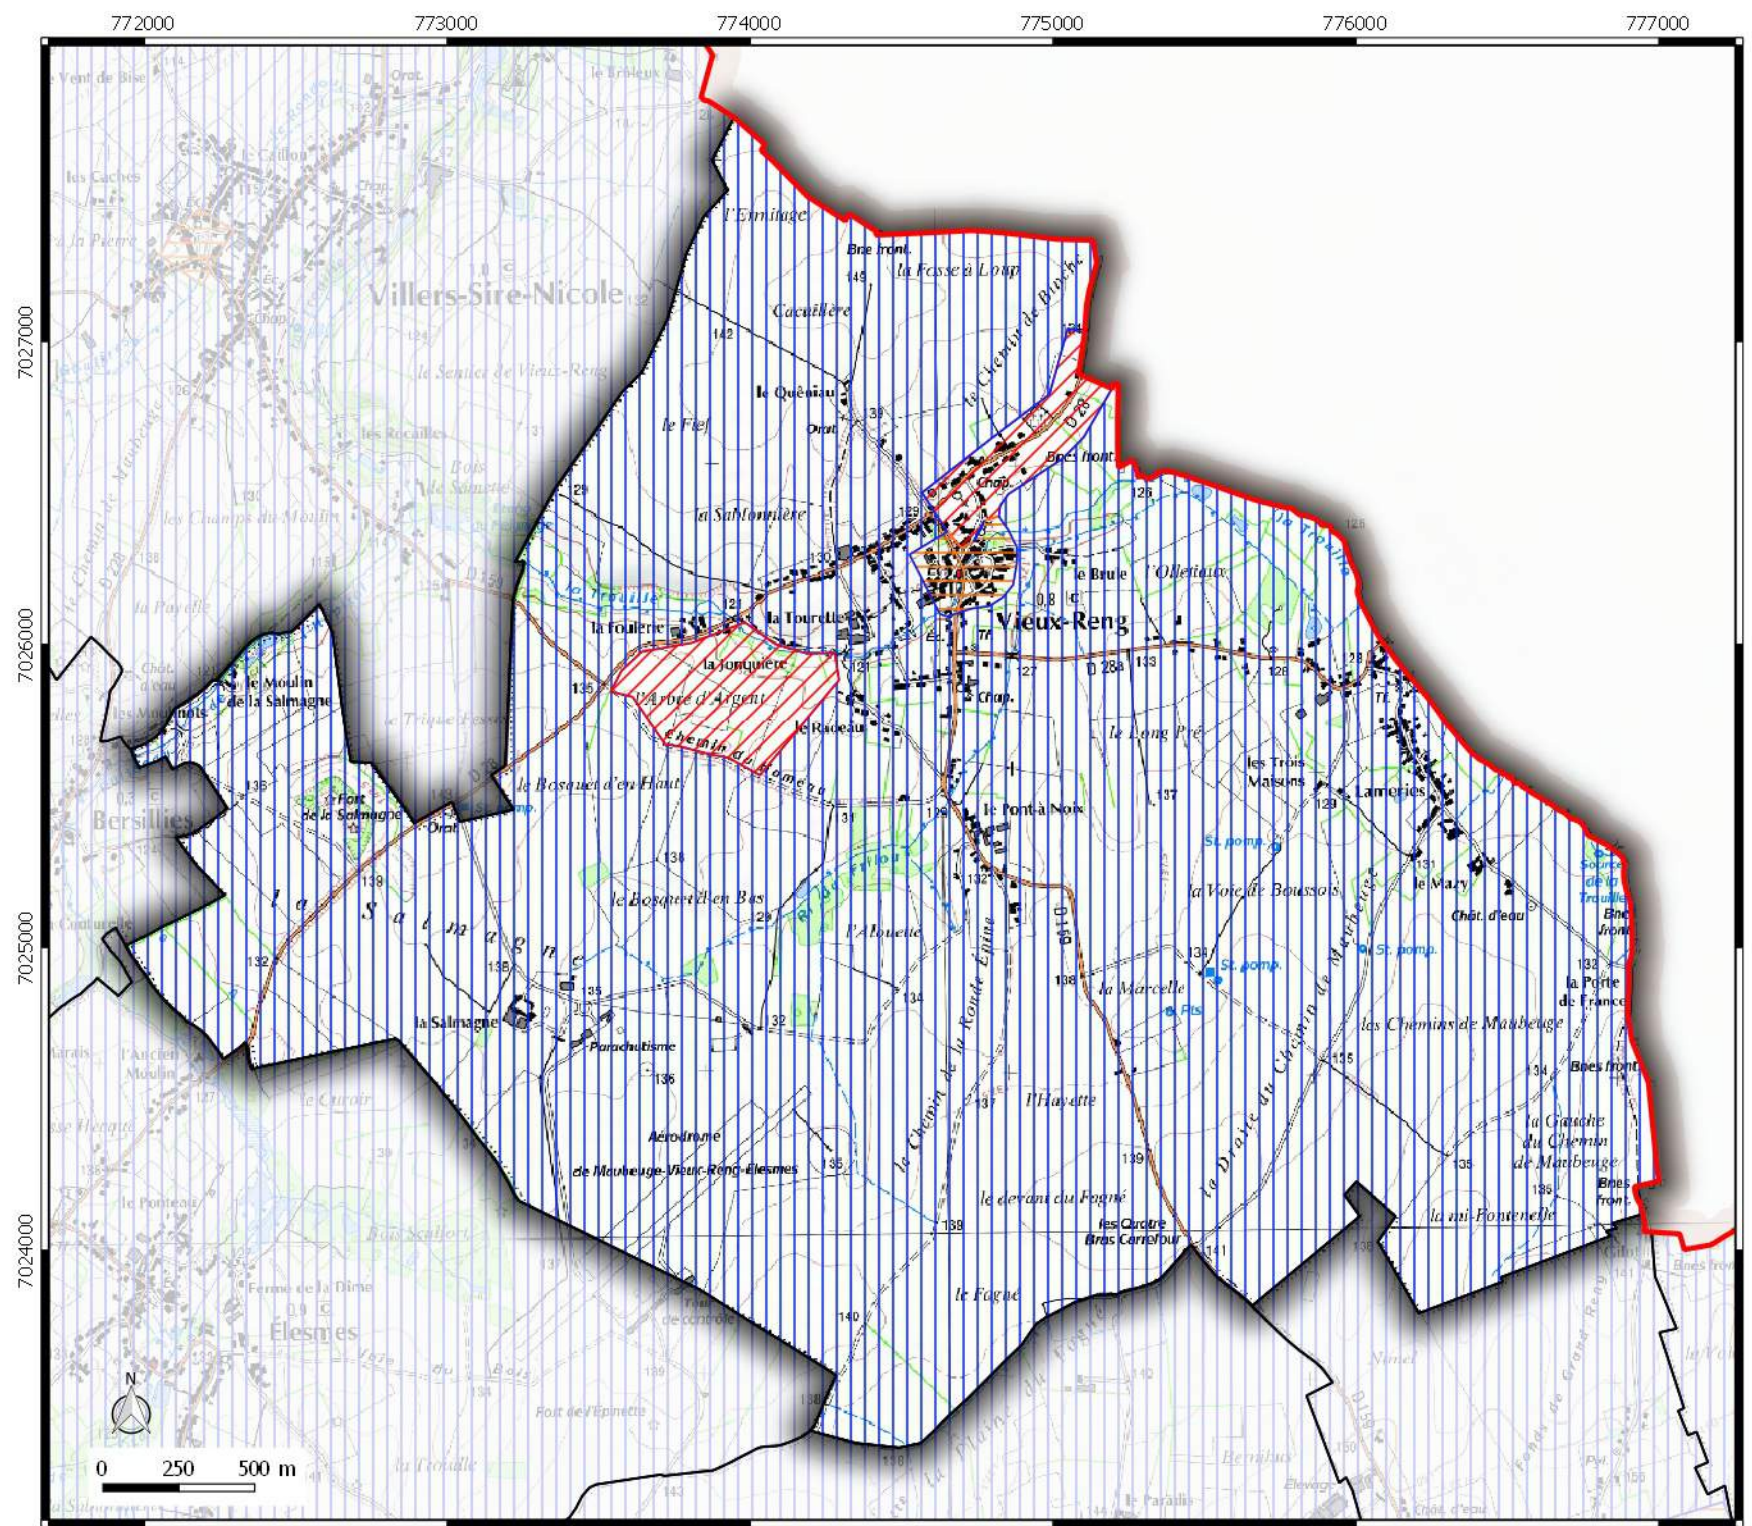

**ZONAGE
ARCHEOLOGIQUE**

commune de
VIEUX-RENG

Légende

Contour communes.

Seuil de consultation :

Saisine Systématique
Saisine Seuil 500 m2
Saisine Seuil 5000 m2