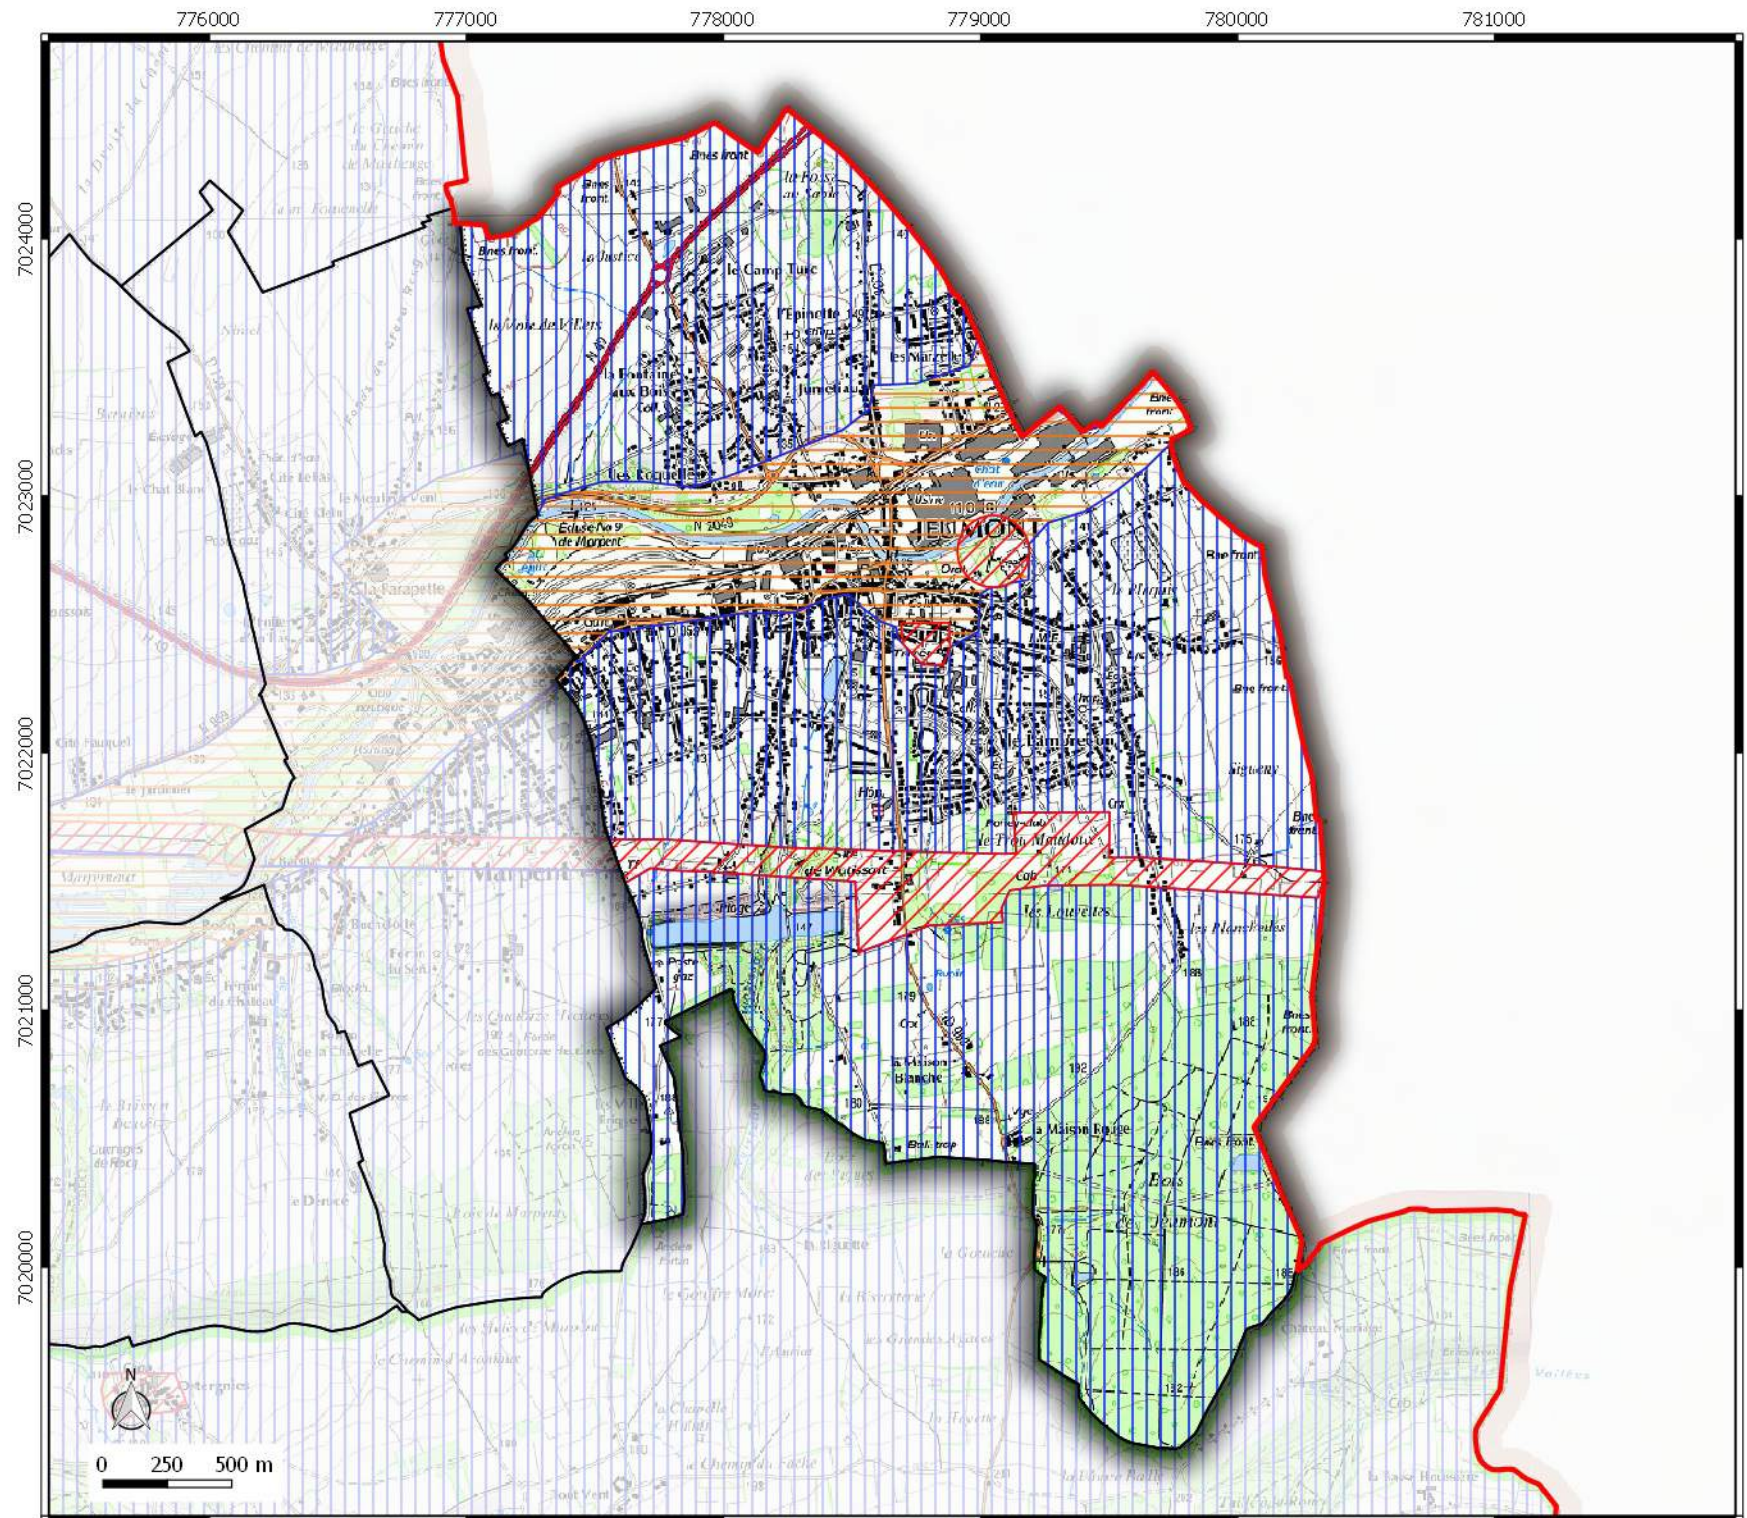

## Légende

 Contour communes.

### Seuil de consultation :

 Saisine Systématique

 Saisine Seuil 500 m<sup>2</sup>

 Saisine Seuil 5000 m<sup>2</sup>