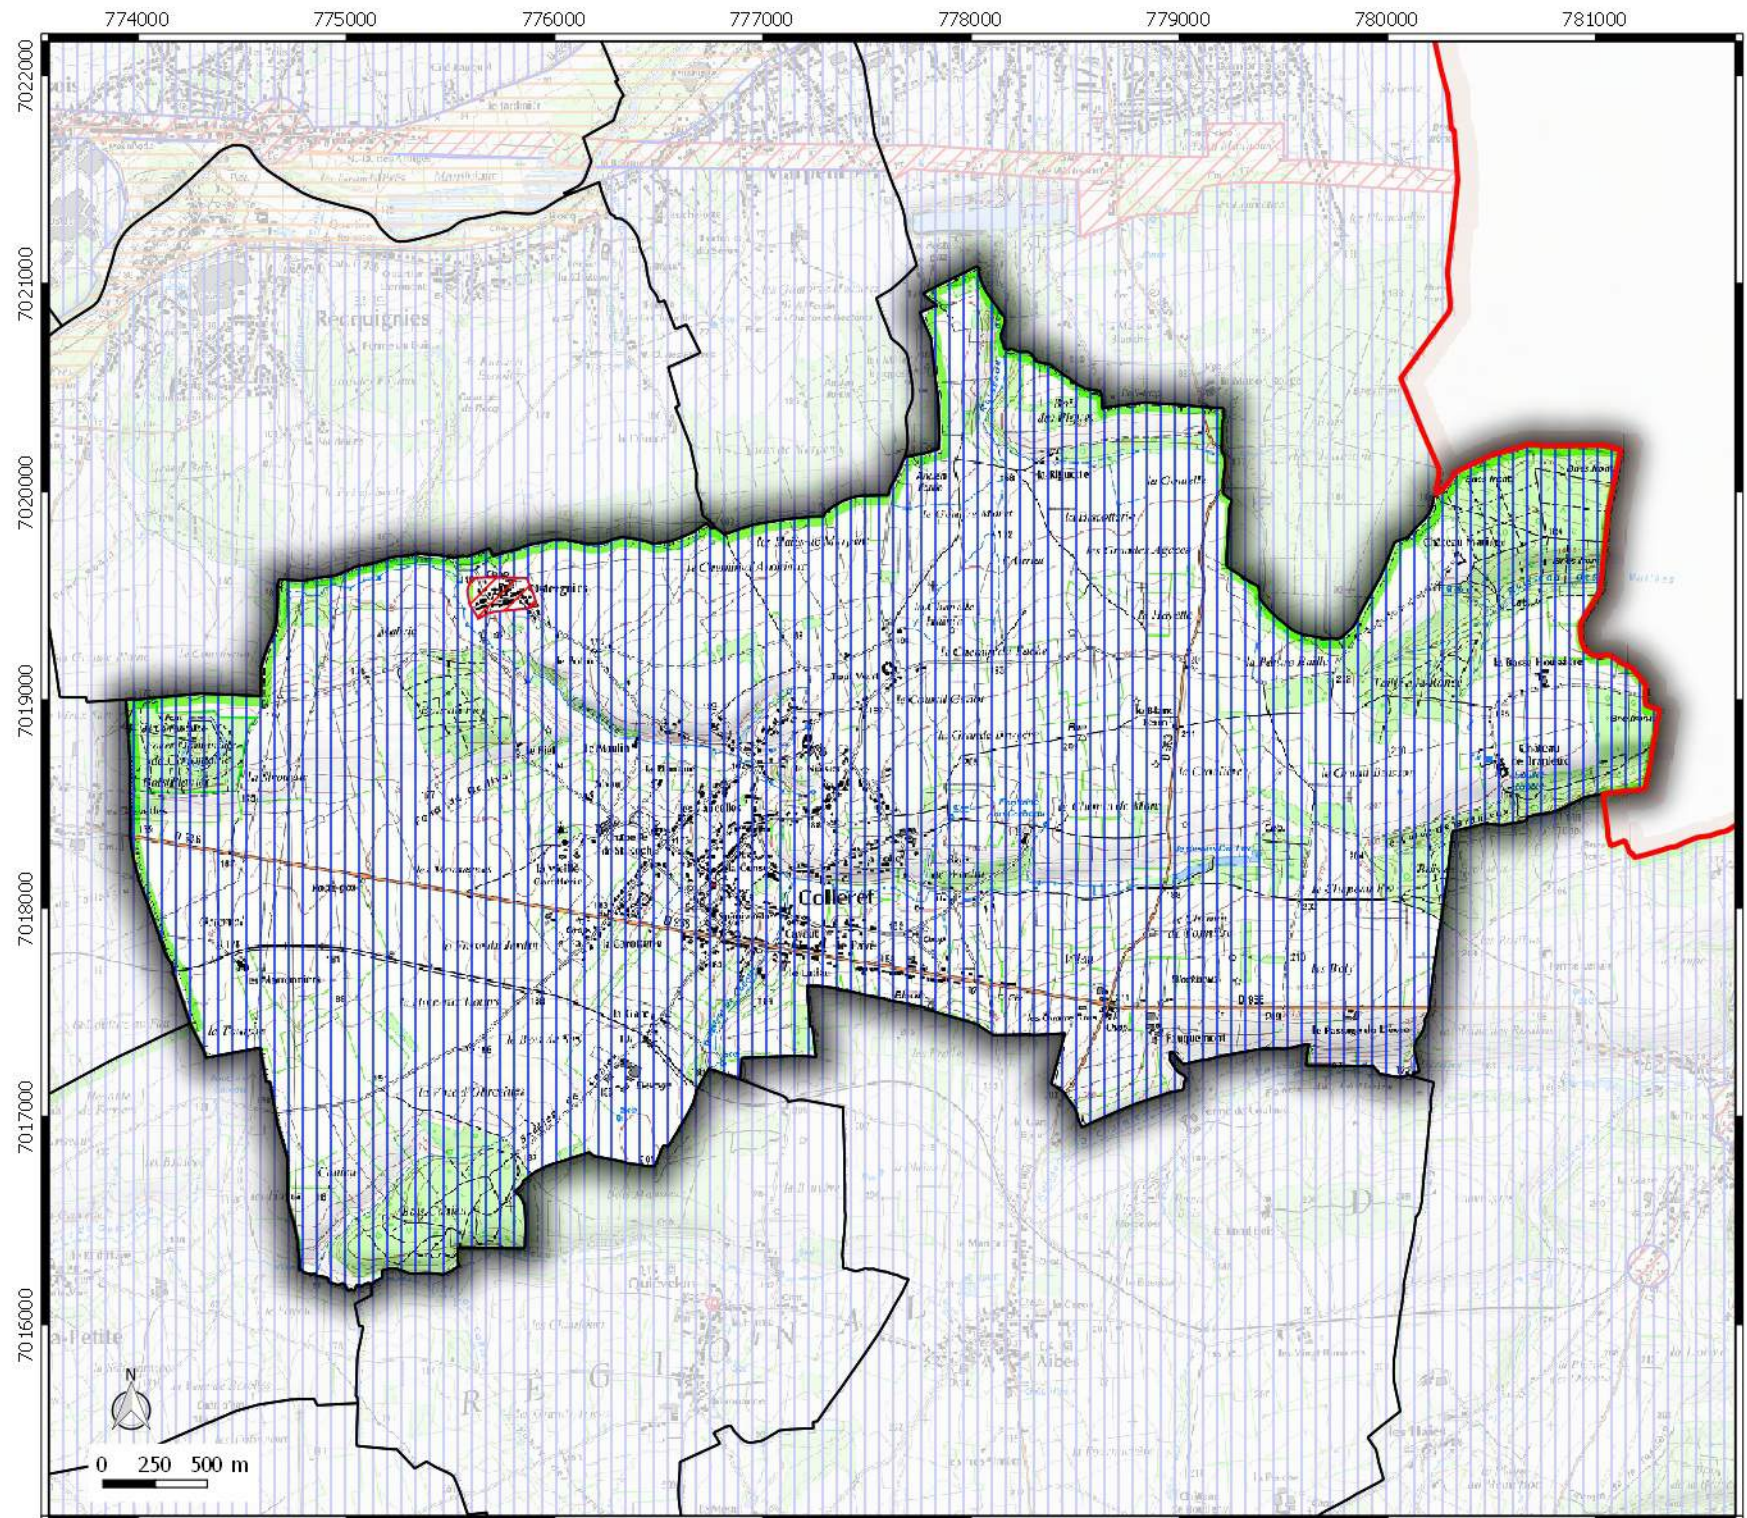

## ZONAGE ARCHEOLOGIQUE

commune de  
**COLLERET**

**Légende**

 Contour communes.

**Seuil de consultation :**

 Saisine Systématique  
 Saisine Seuil 500 m2  
 Saisine Seuil 5000 m2