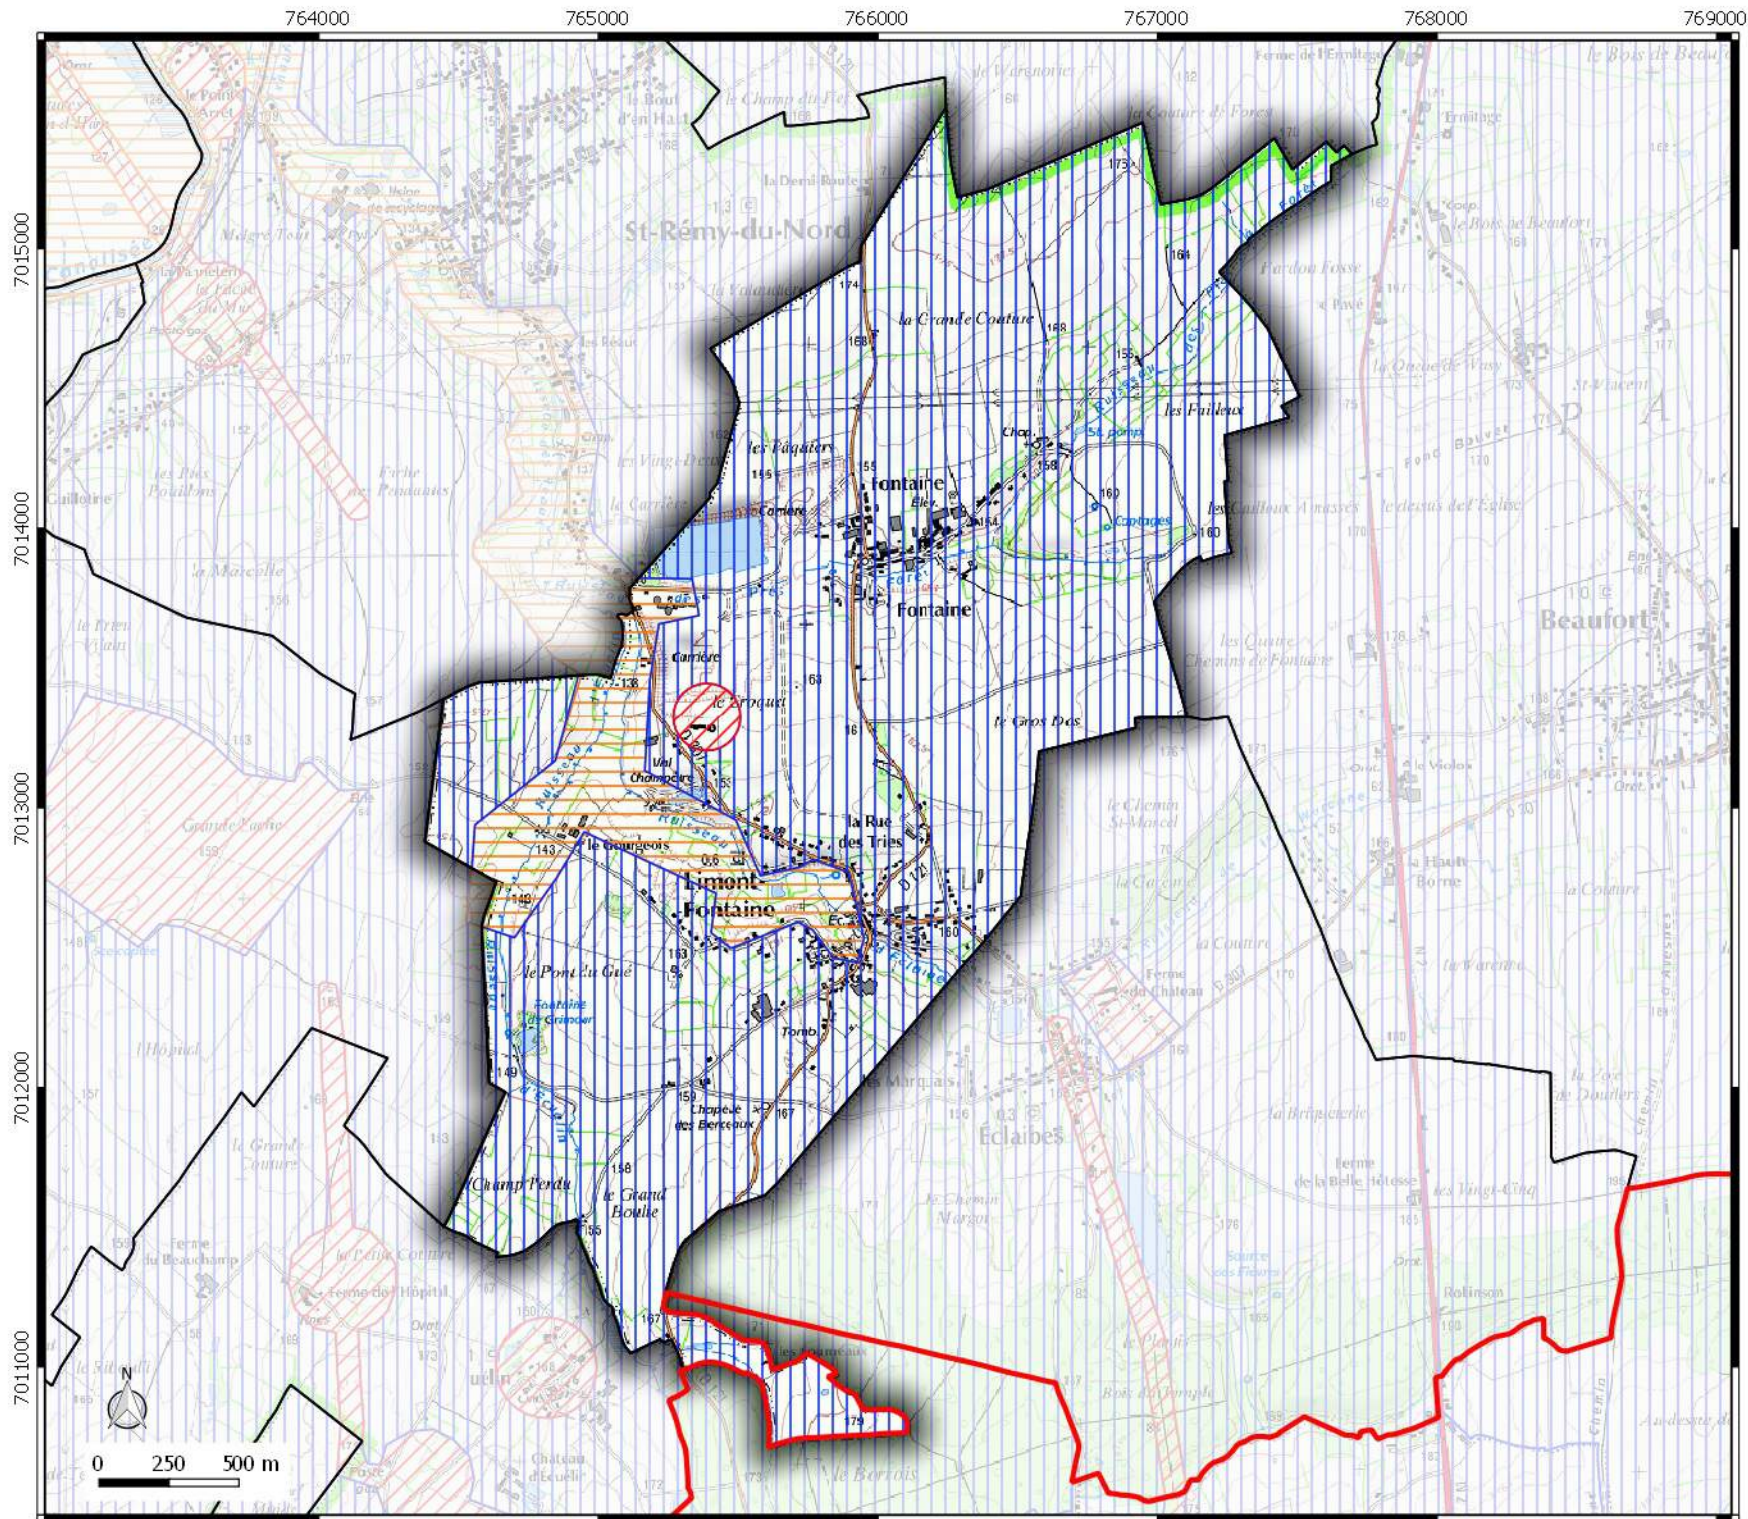

**Direction
Départementale
des Territoires
et de la Mer du Nord**
D.D.T.M 59

Service Urbanisme et Connaissances des Territoires
Pôle Gestion et valorisation des données

**ZONAGE
ARCHEOLOGIQUE**
commune de
**LIMONT-
FONTAINE**

Légende
Contour communes
Seuil de consultation :
Saisine Systématique
Saisine Seuil 500 m2
Saisine Seuil 5000 m2

Date de mise à jour : 30/09/2016