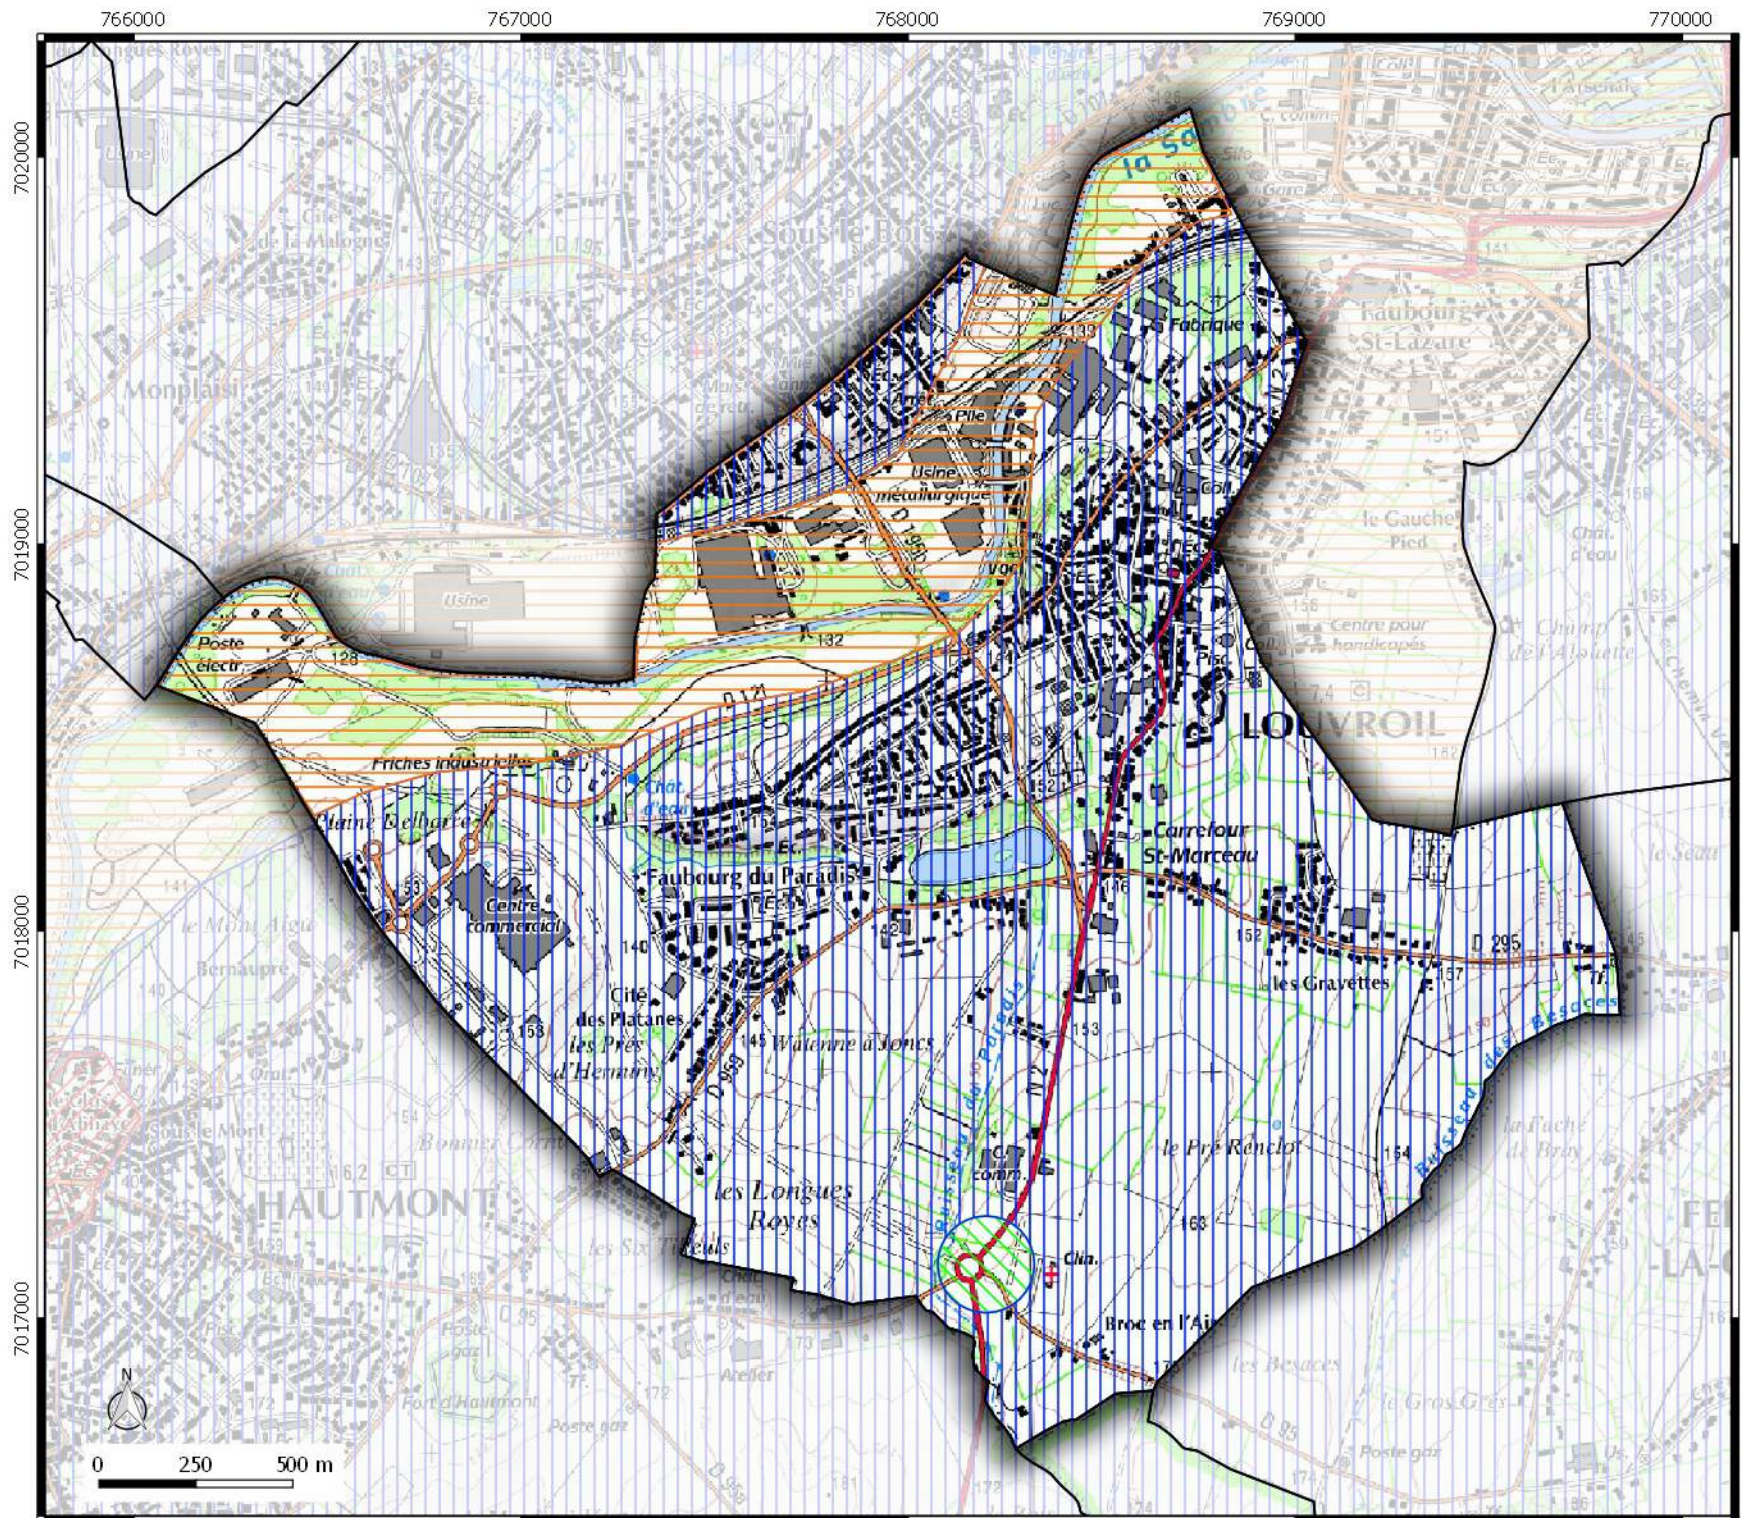

### Légende

 Contour communes.

#### Seuil de consultation :

 Saisine Systématique

 Saisine Seuil 300 m<sup>2</sup>

 Saisine Seuil 500 m<sup>2</sup>

 Saisine Seuil 5000 m<sup>2</sup>