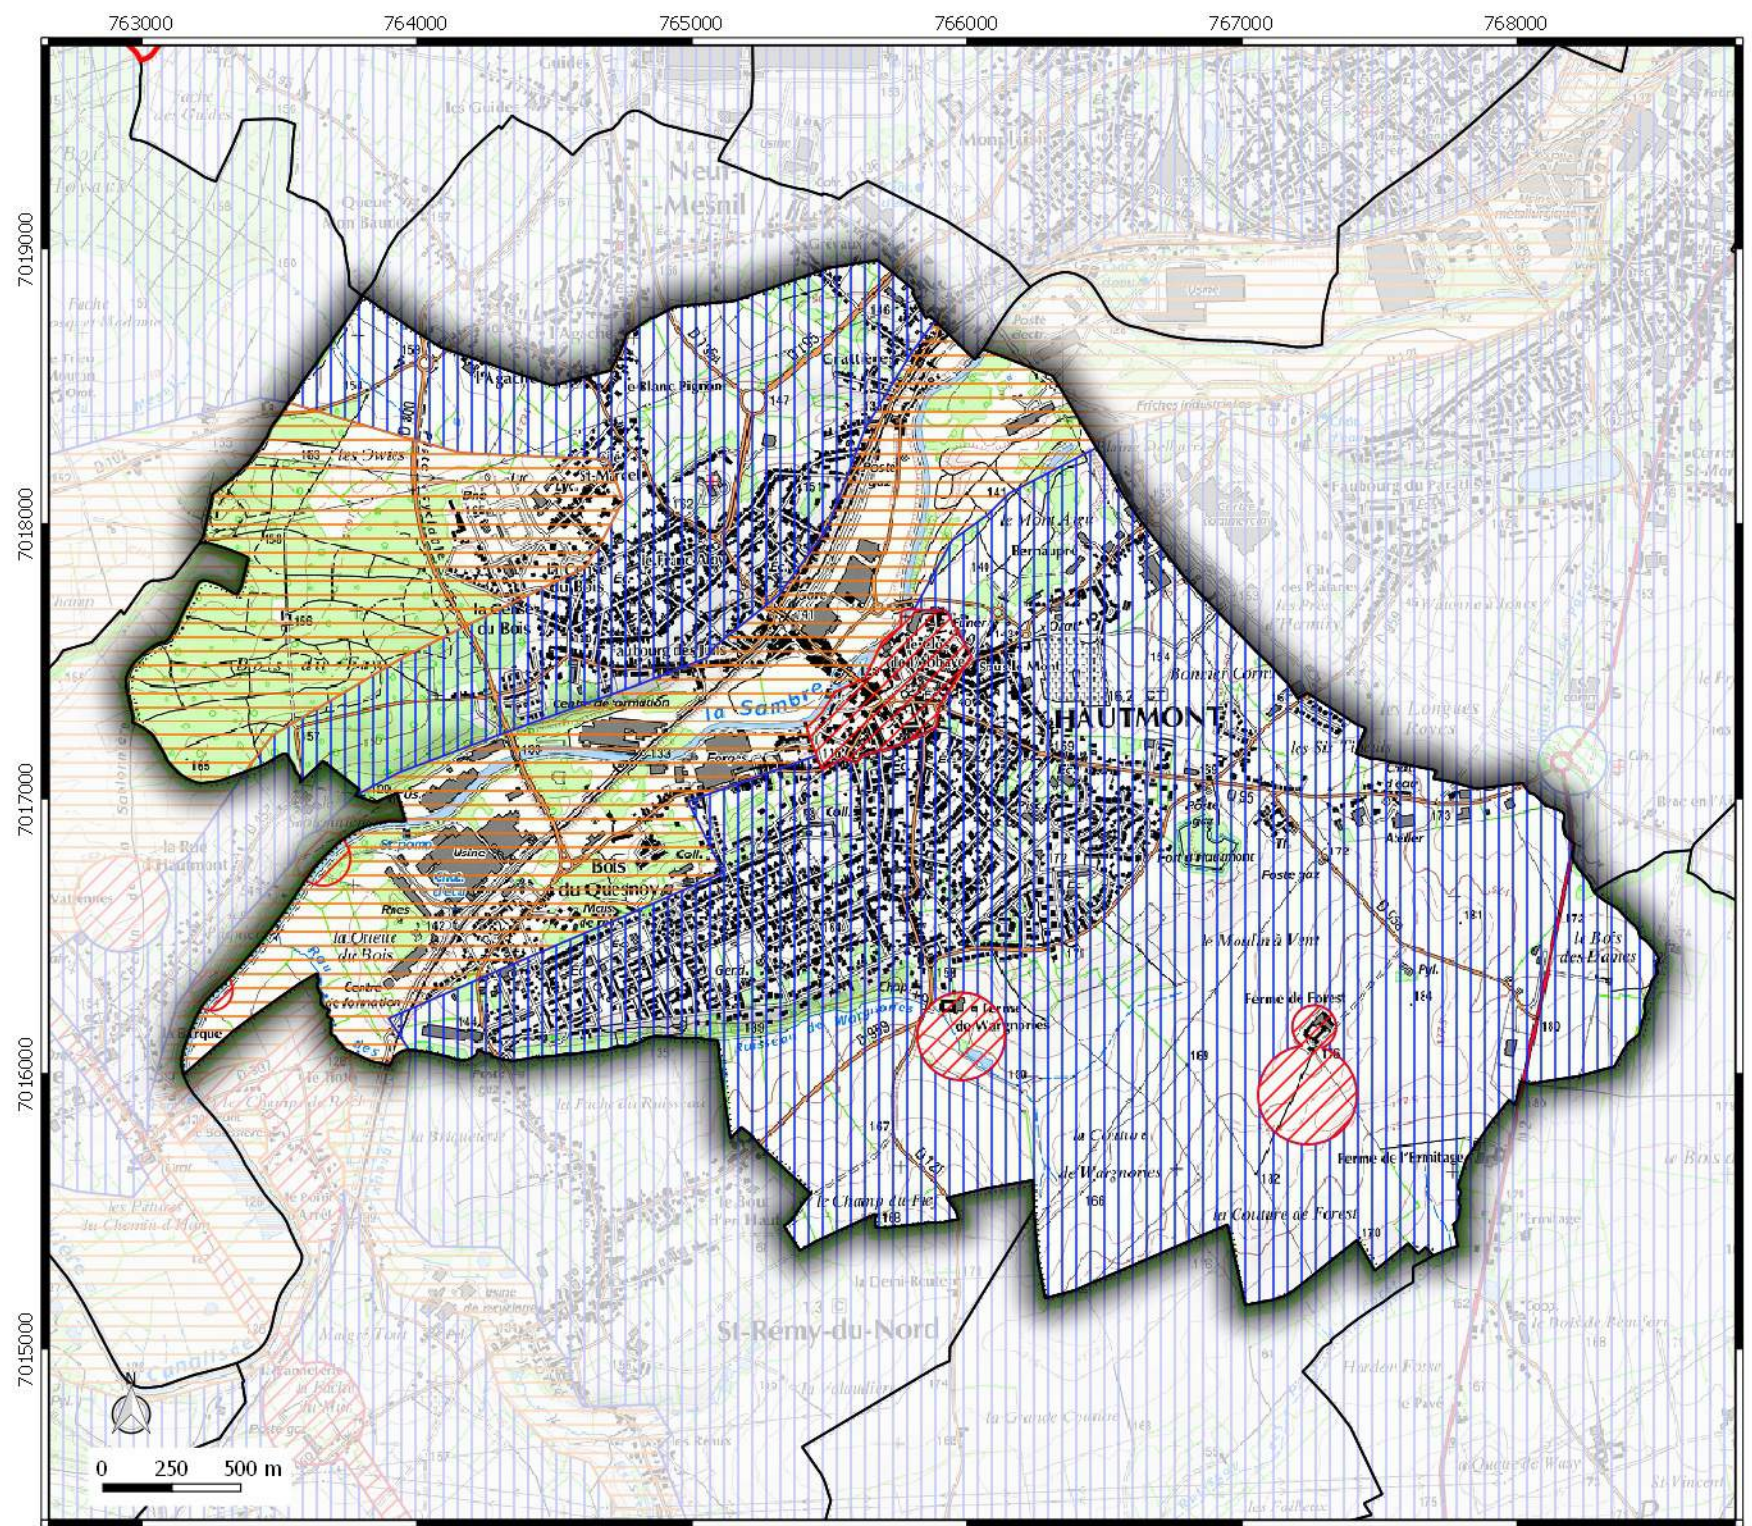

### Seuil de consultation :

 Saisine Systématique

 Saisine Seuil 500 m<sup>2</sup>

 Saisine Seuil 5000 m<sup>2</sup>

# ZONAGE ARCHEOLOGIQUE

commune de  
**HAUTMONT**

**Légende**

 Contour communes.

**Seuil de consultation :**

-  Saisine Systématique
-  Saisine Seuil 300 m2
-  Saisine Seuil 500 m2
-  Saisine Seuil 5000 m2

**Direction  
Départementale  
des Territoires  
et de la Mer du Nord**  
 D.D.T.M 59