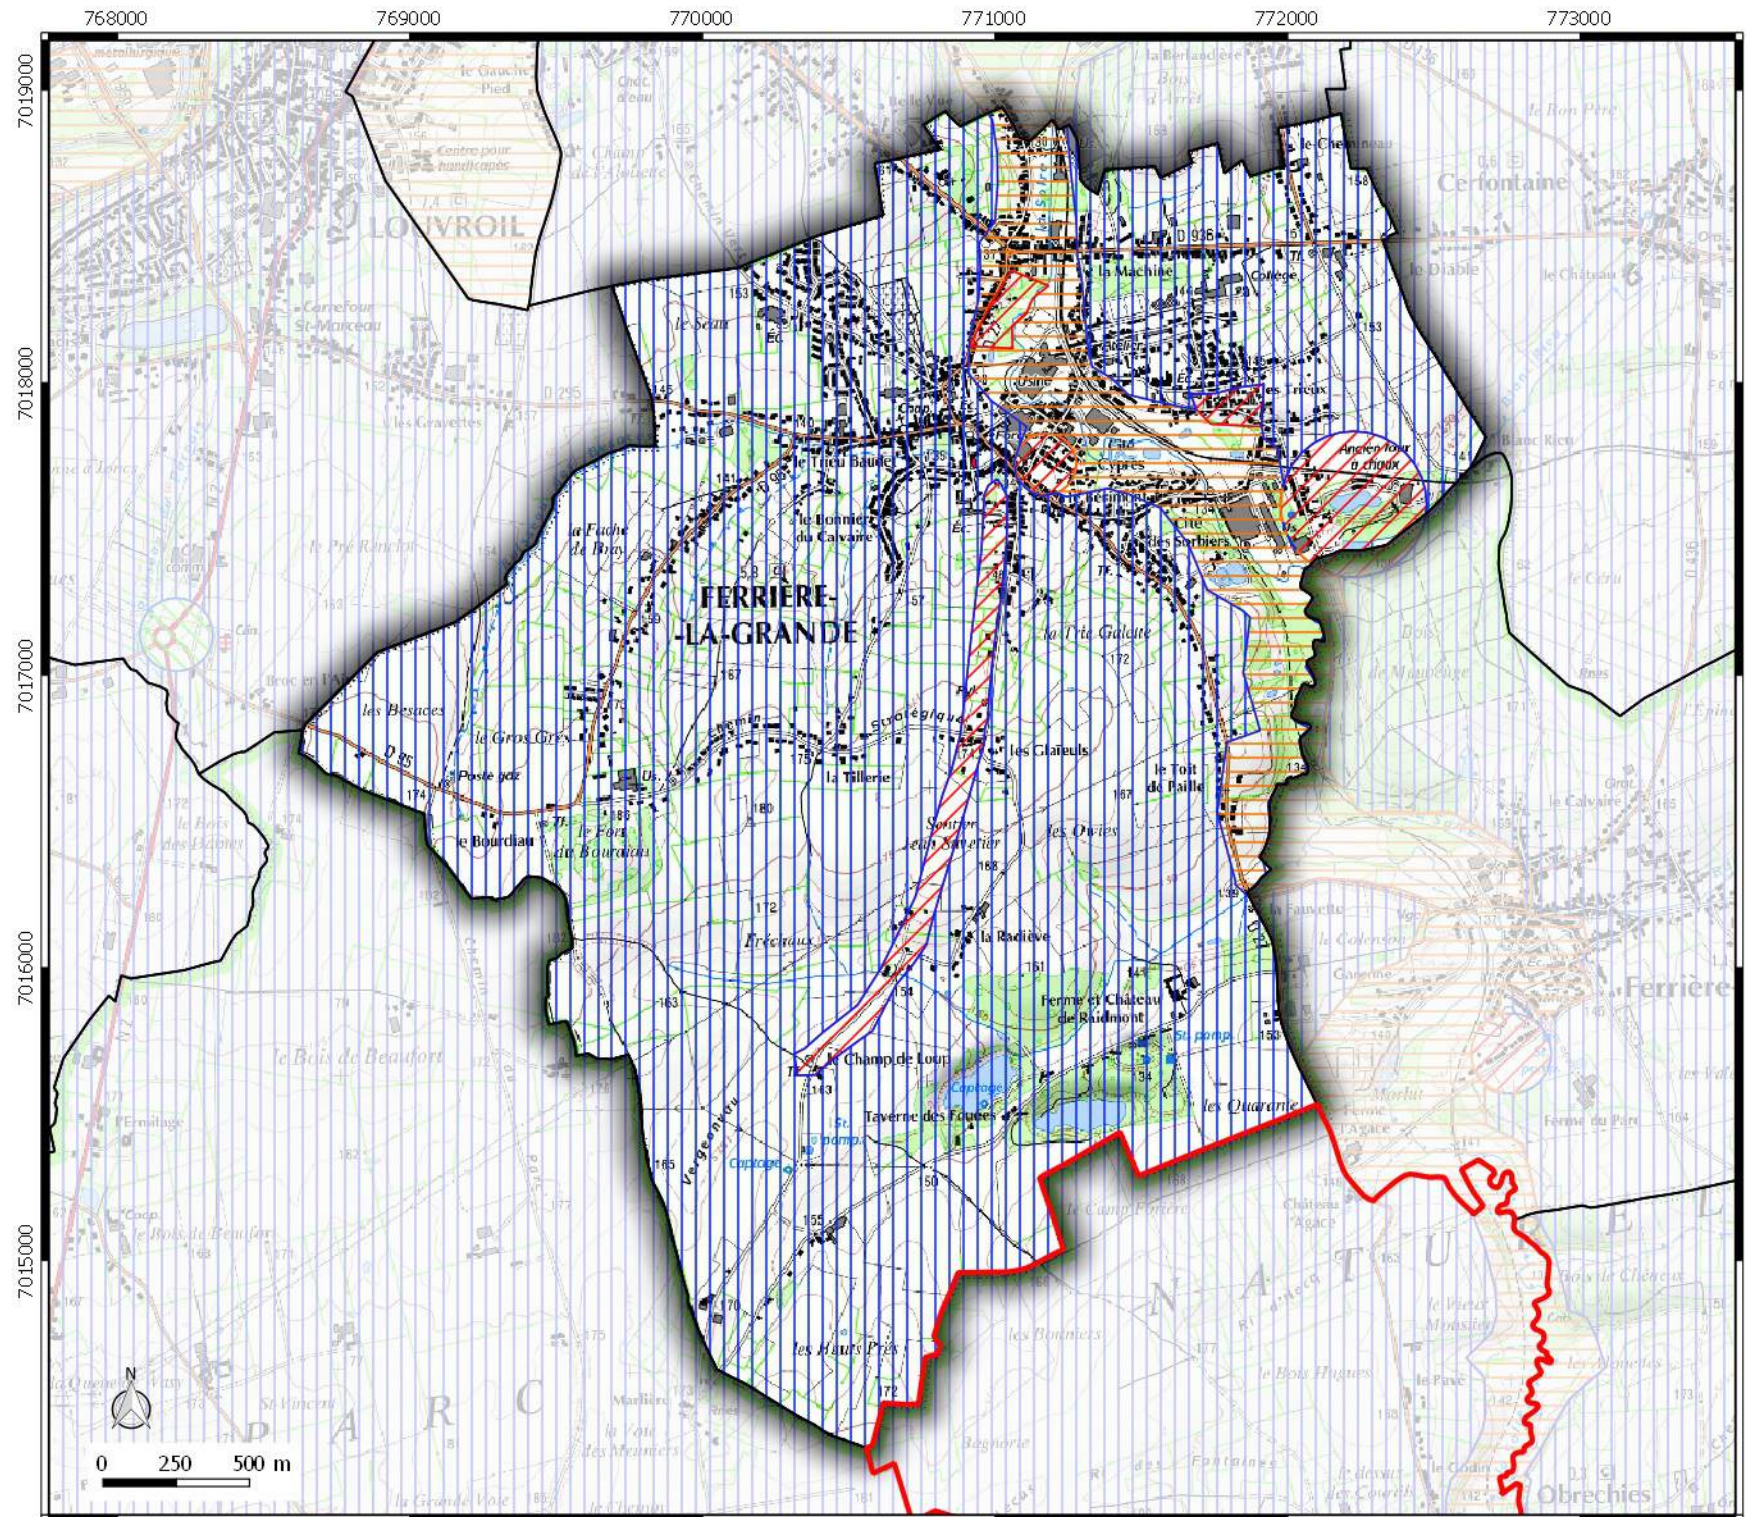

**ZONAGE
ARCHEOLOGIQUE**

commune de
FERRIERE-LA-GRANDE

Légende

Contour communes.
Seuil de consultation :
Saisine Systématique
Saisine Seuil 300 m2
Saisine Seuil 500 m2
Saisine Seuil 5000 m2