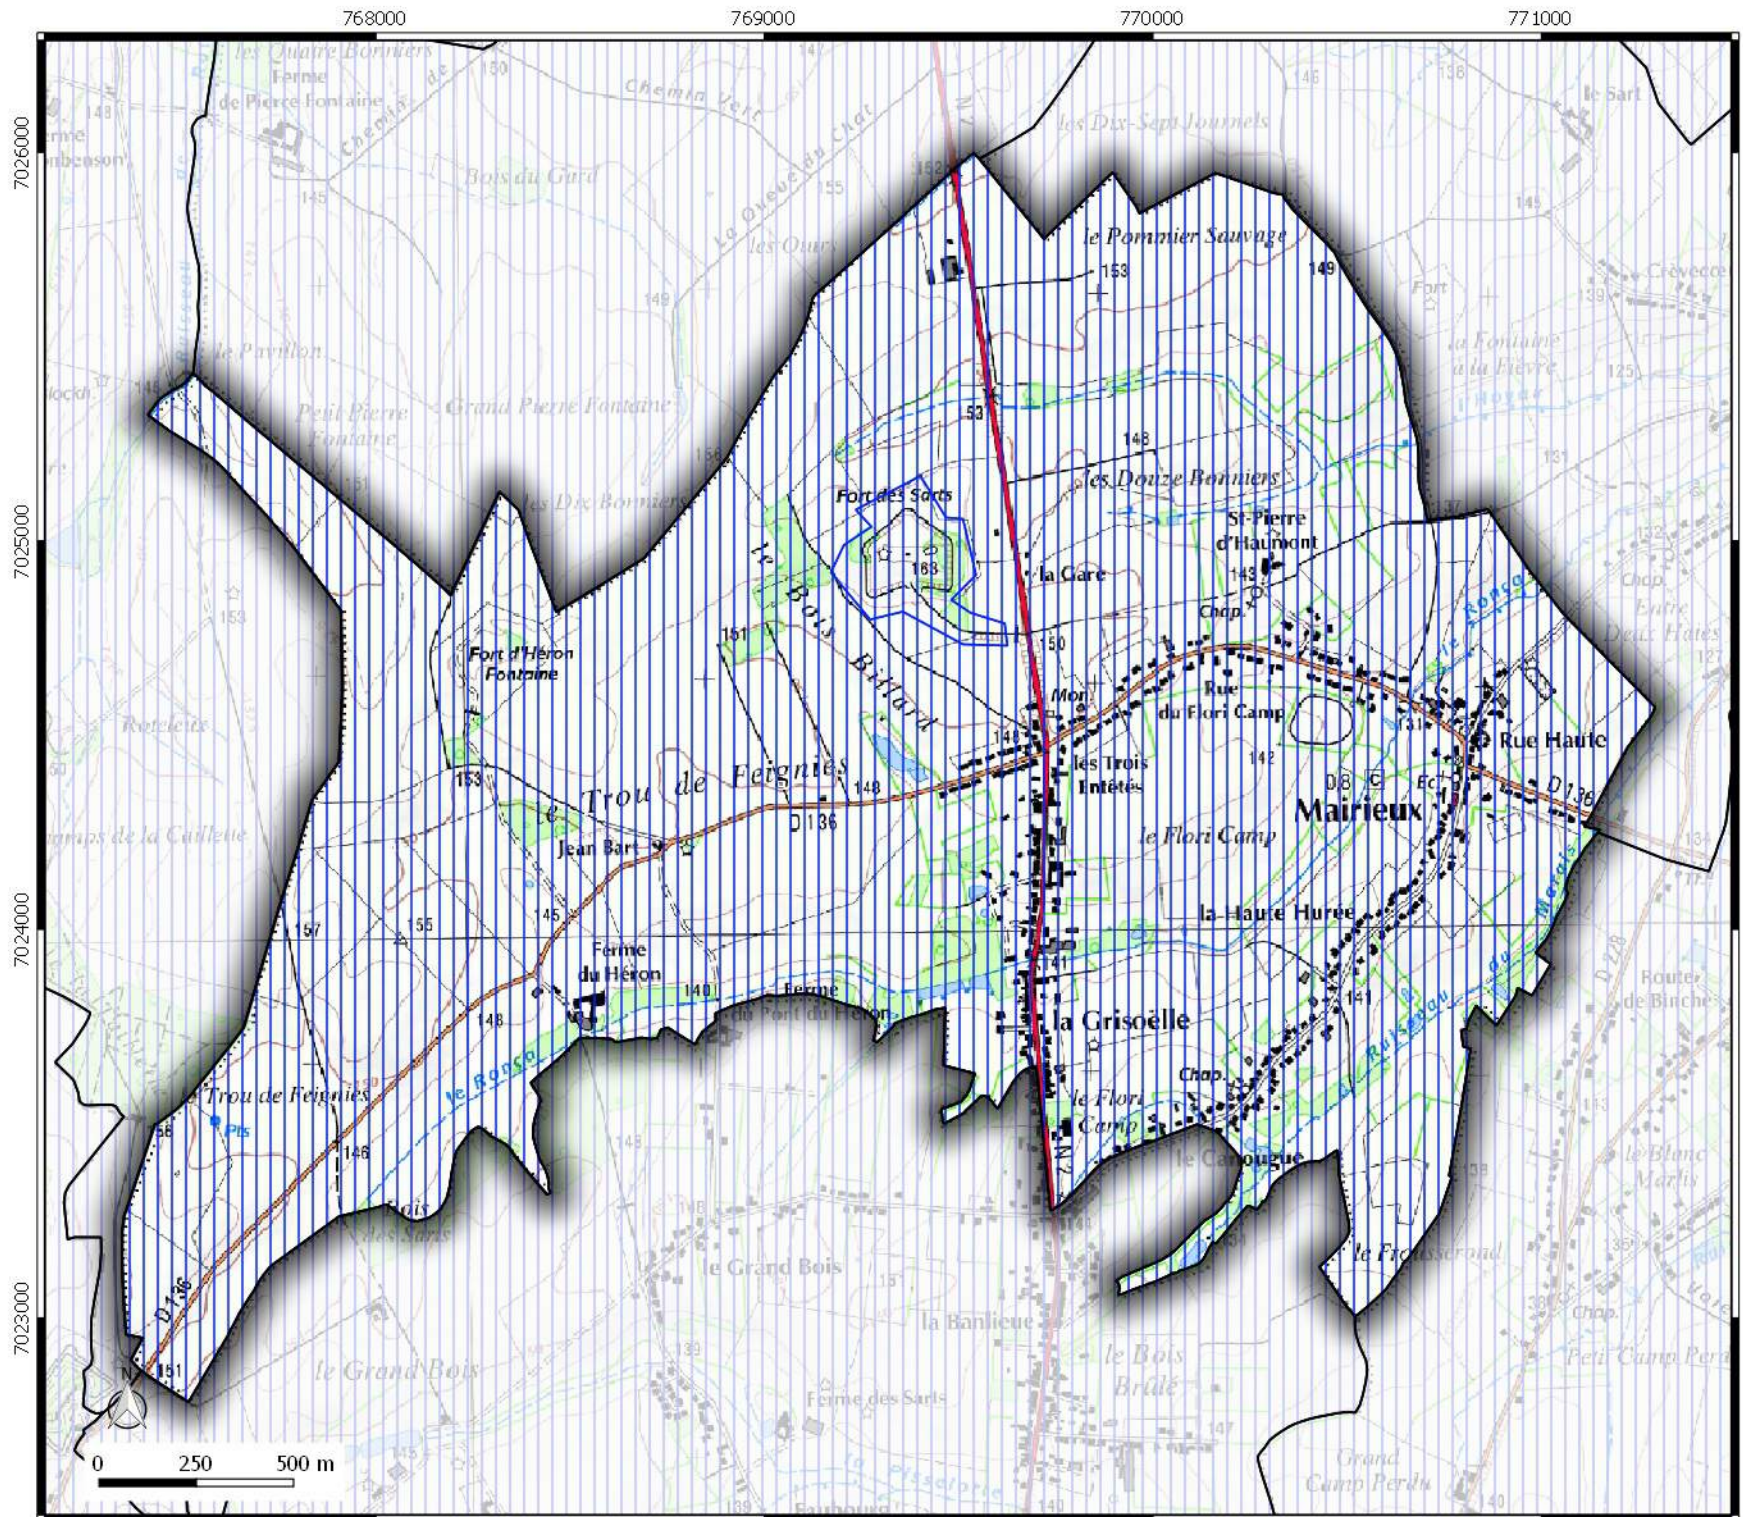

# ZONAGE ARCHEOLOGIQUE

commune de  
**FEIGNIES**

**Légende**

 Contour communes.

**Seuil de consultation :**

 Saisine Systématique  
 Saisine Seuil 500 m2  
 Saisine Seuil 5000 m2

# ZONAGE ARCHEOLOGIQUE

commune de  
**MAIRIEUX**

## Légende

 Contour communes.

Seuil de consultation :

 Saisine Seuil 5000 m<sup>2</sup>