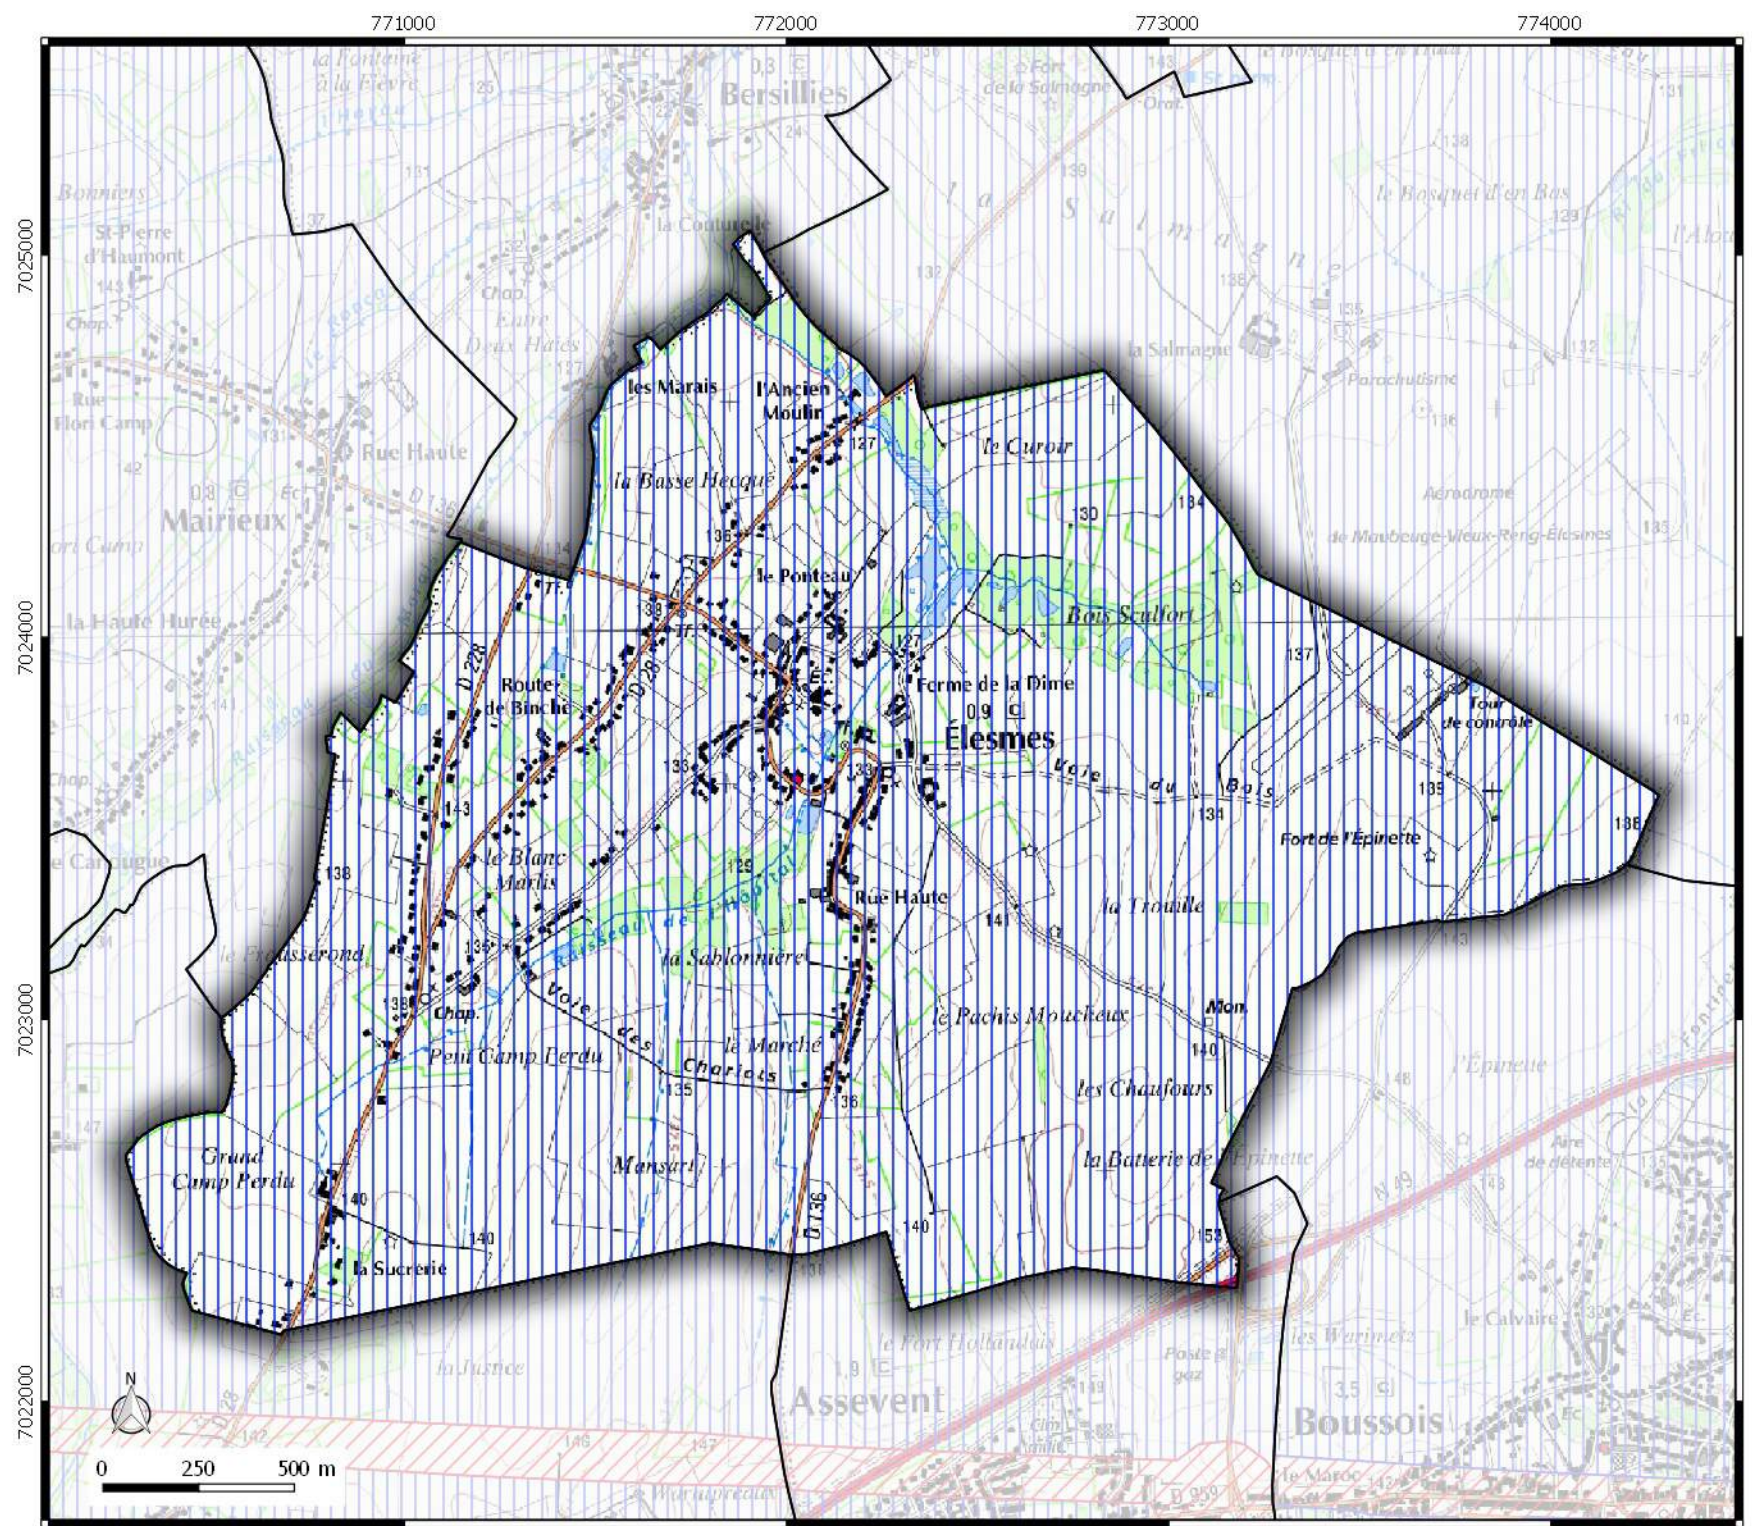

# ZONAGE ARCHEOLOGIQUE

commune de  
**ELESMES**

**Légende**

-  Contour communes.

**Seuil de consultation :**

-  Saisine Systématique
-  Saisine Seuil 500 m2
-  Saisine Seuil 5000 m2