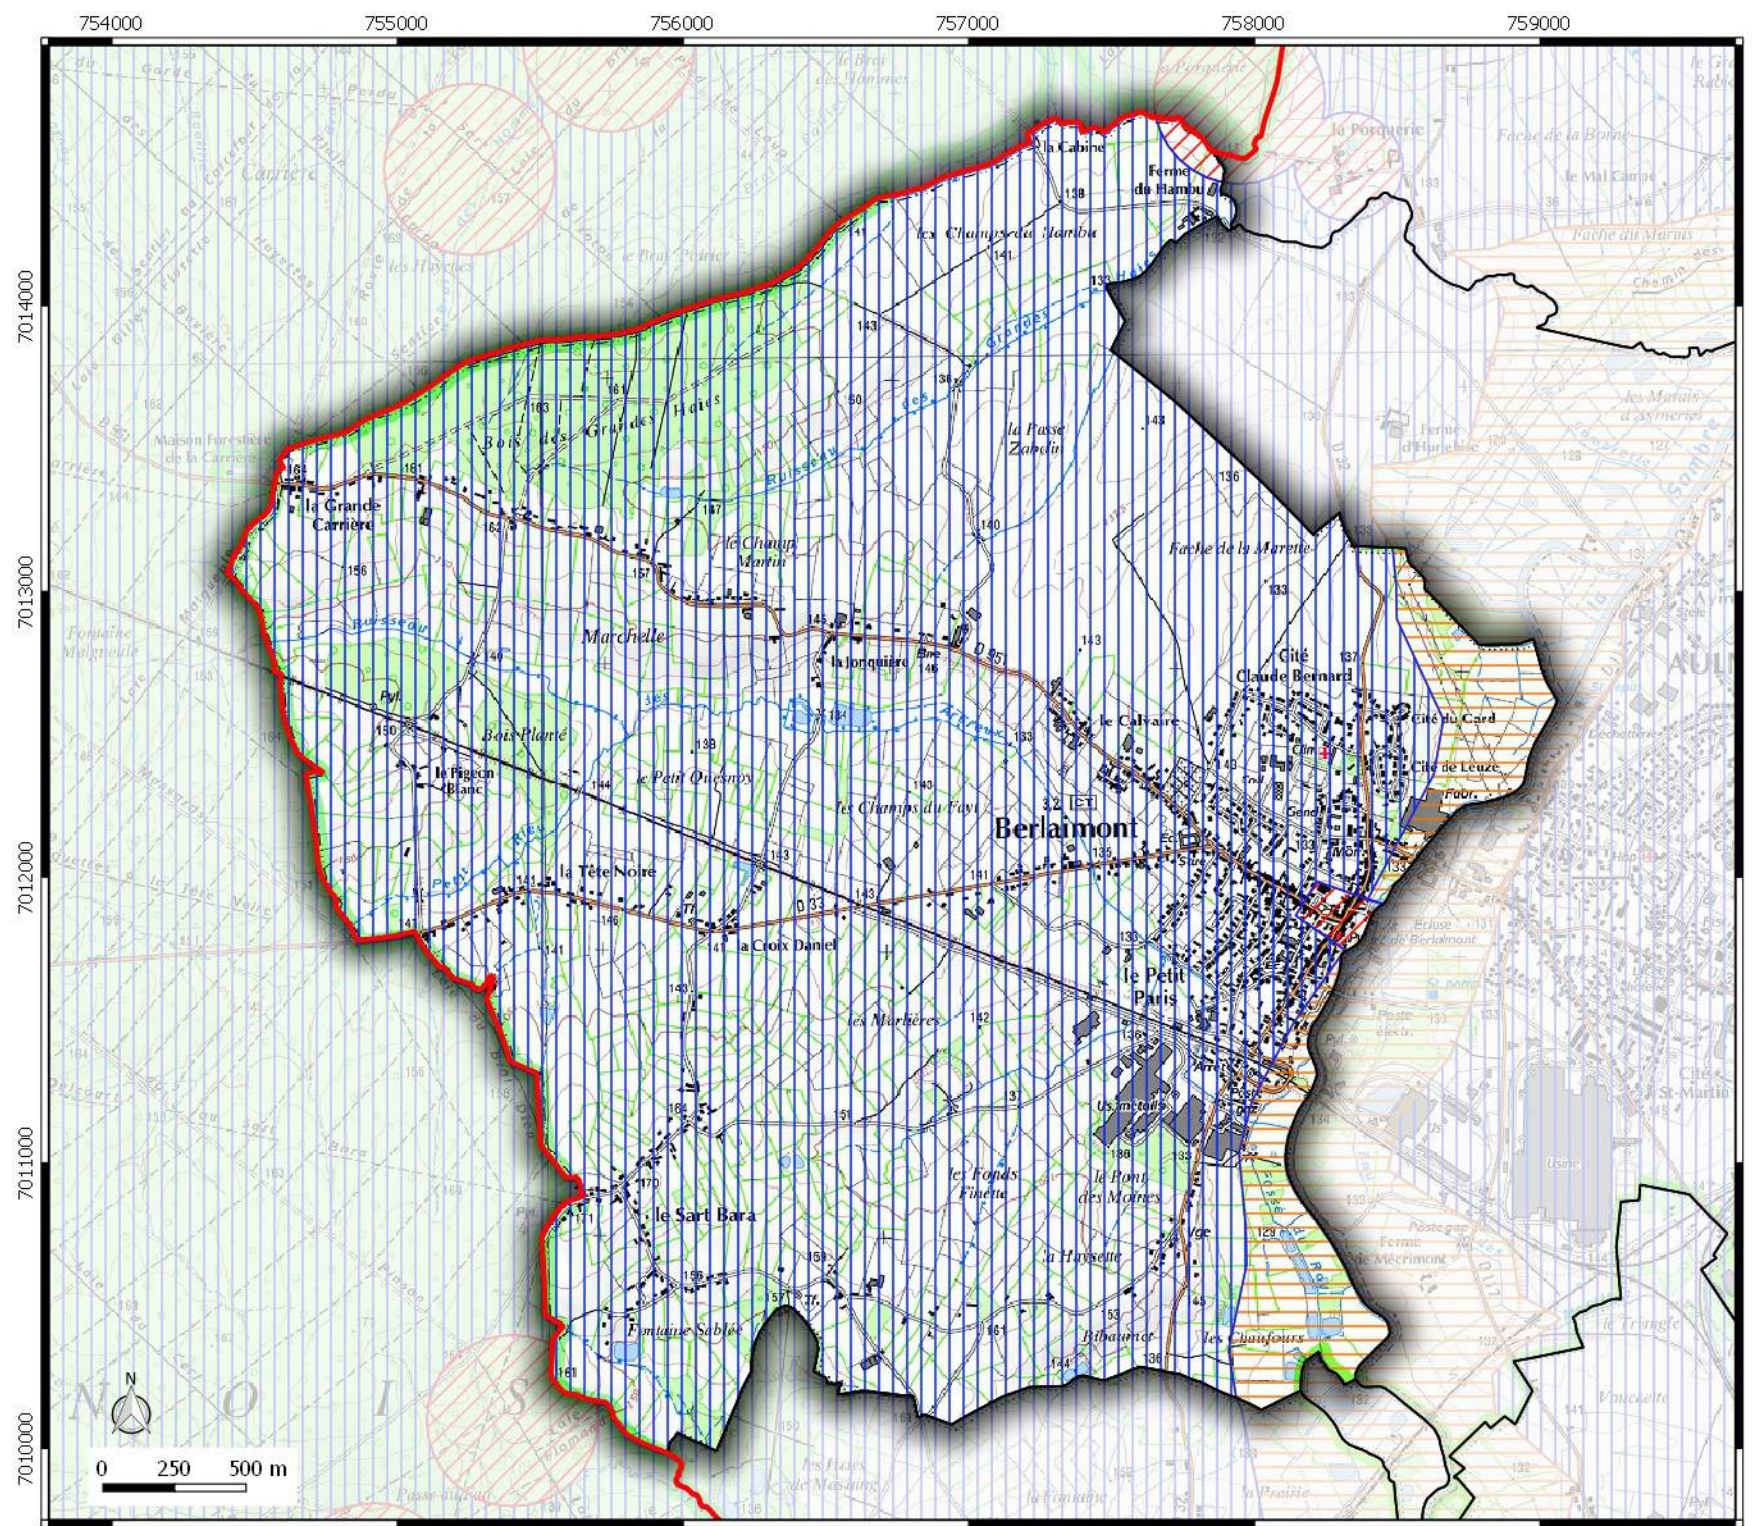

# ZONAGE ARCHEOLOGIQUE

commune de  
**BERLAIMONT**

**Légende**

 Contour communes

**Seuil de consultation :**

 Saisine Systématique  
 Saisine Seuil 500 m2  
 Saisine Seuil 5000 m2