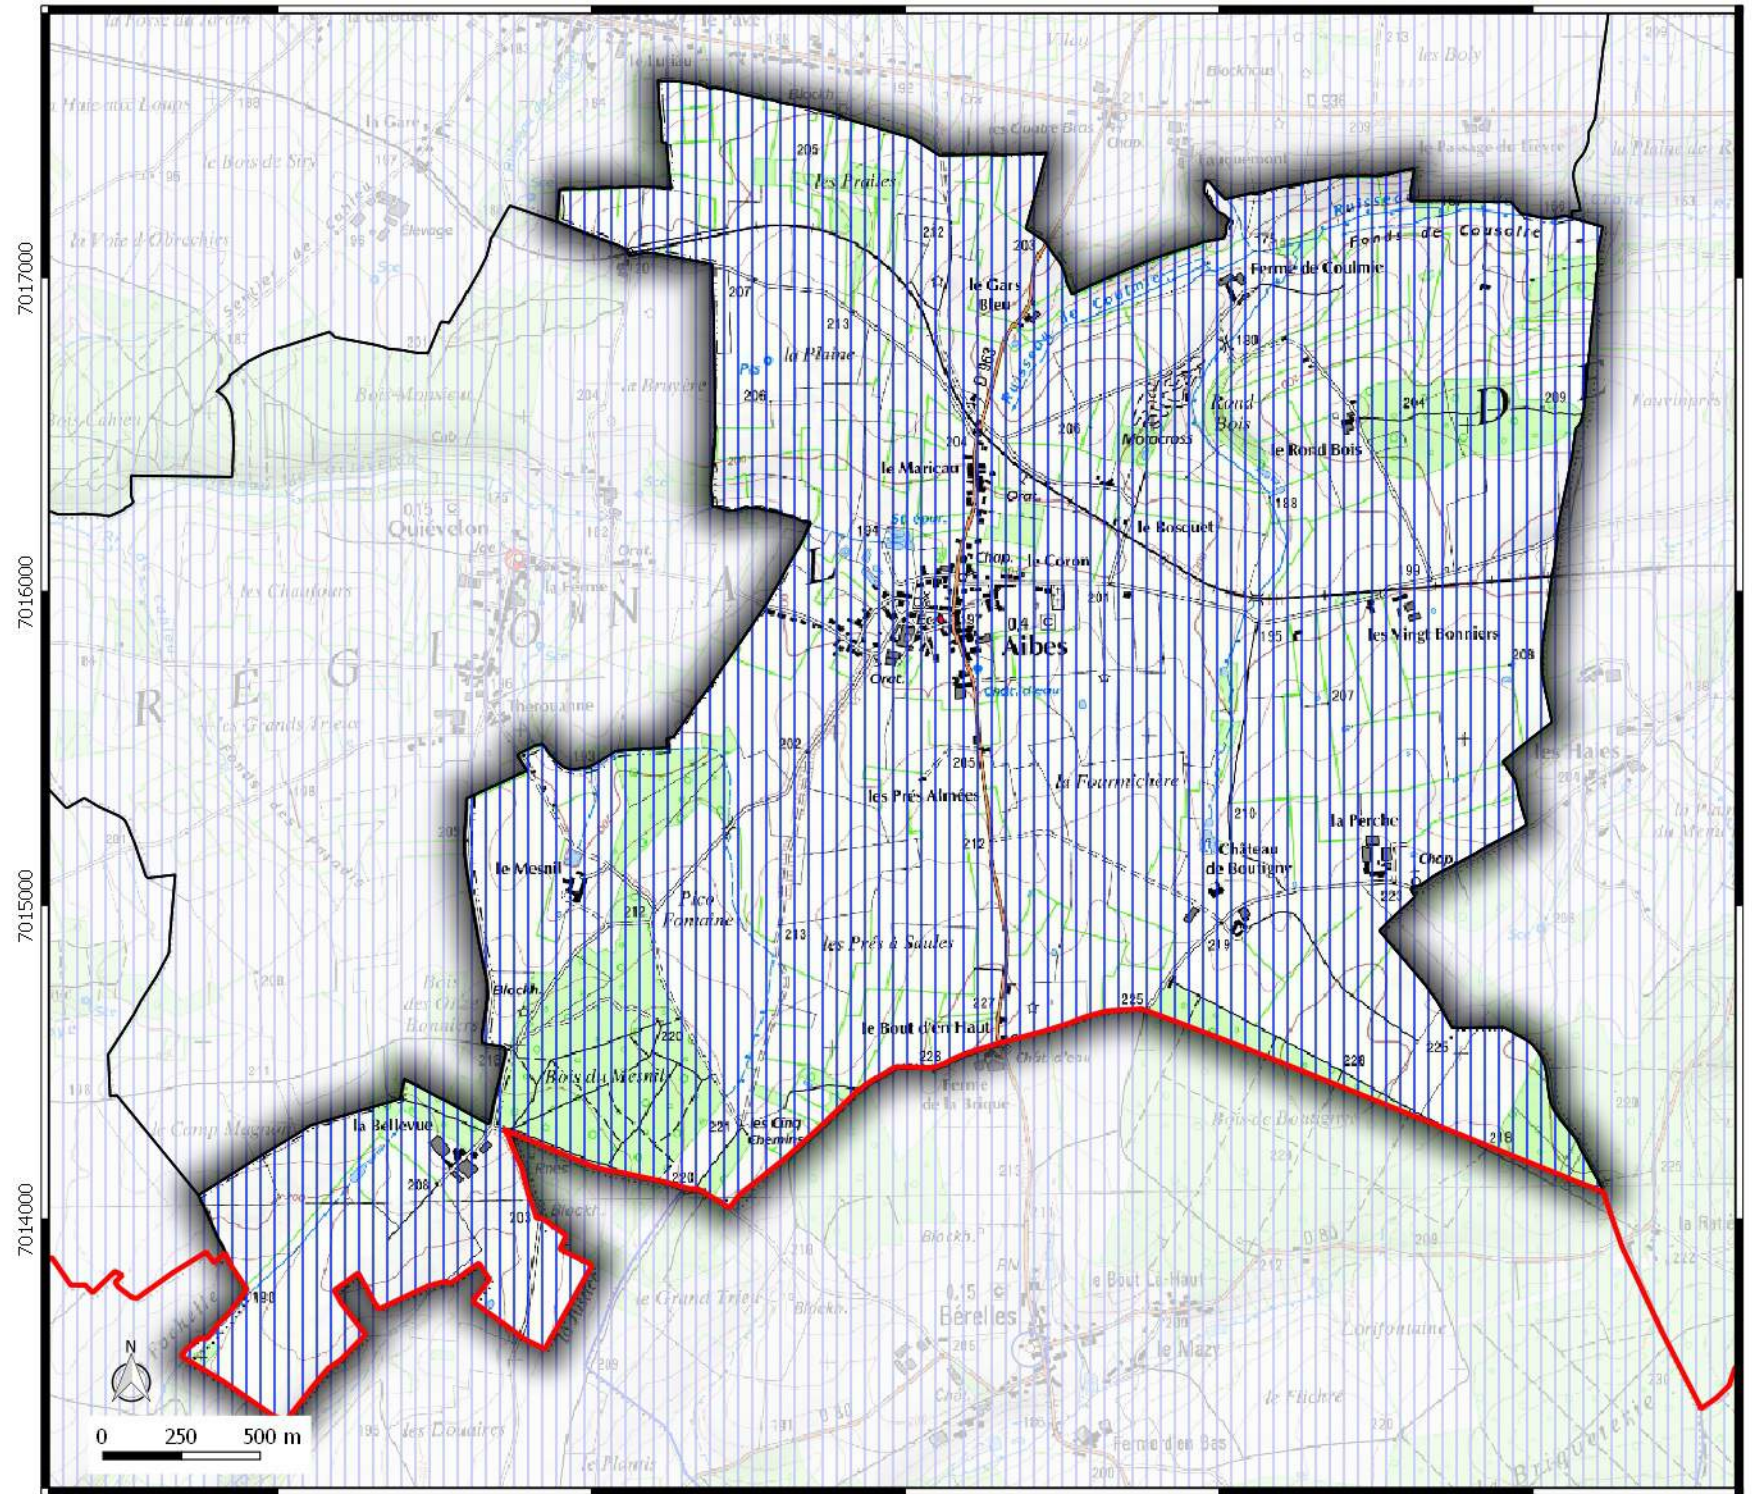

# ZONAGE ARCHEOLOGIQUE

commune de  
**AIBES**

**Légende**

 Contour communes.

**Seuil de consultation :**

 Saisine Systématique

 Saisine Seuil 5000 m2

Direction  
Départementale  
des Territoires  
et de la Mer du Nord  
D.D.T.M 59