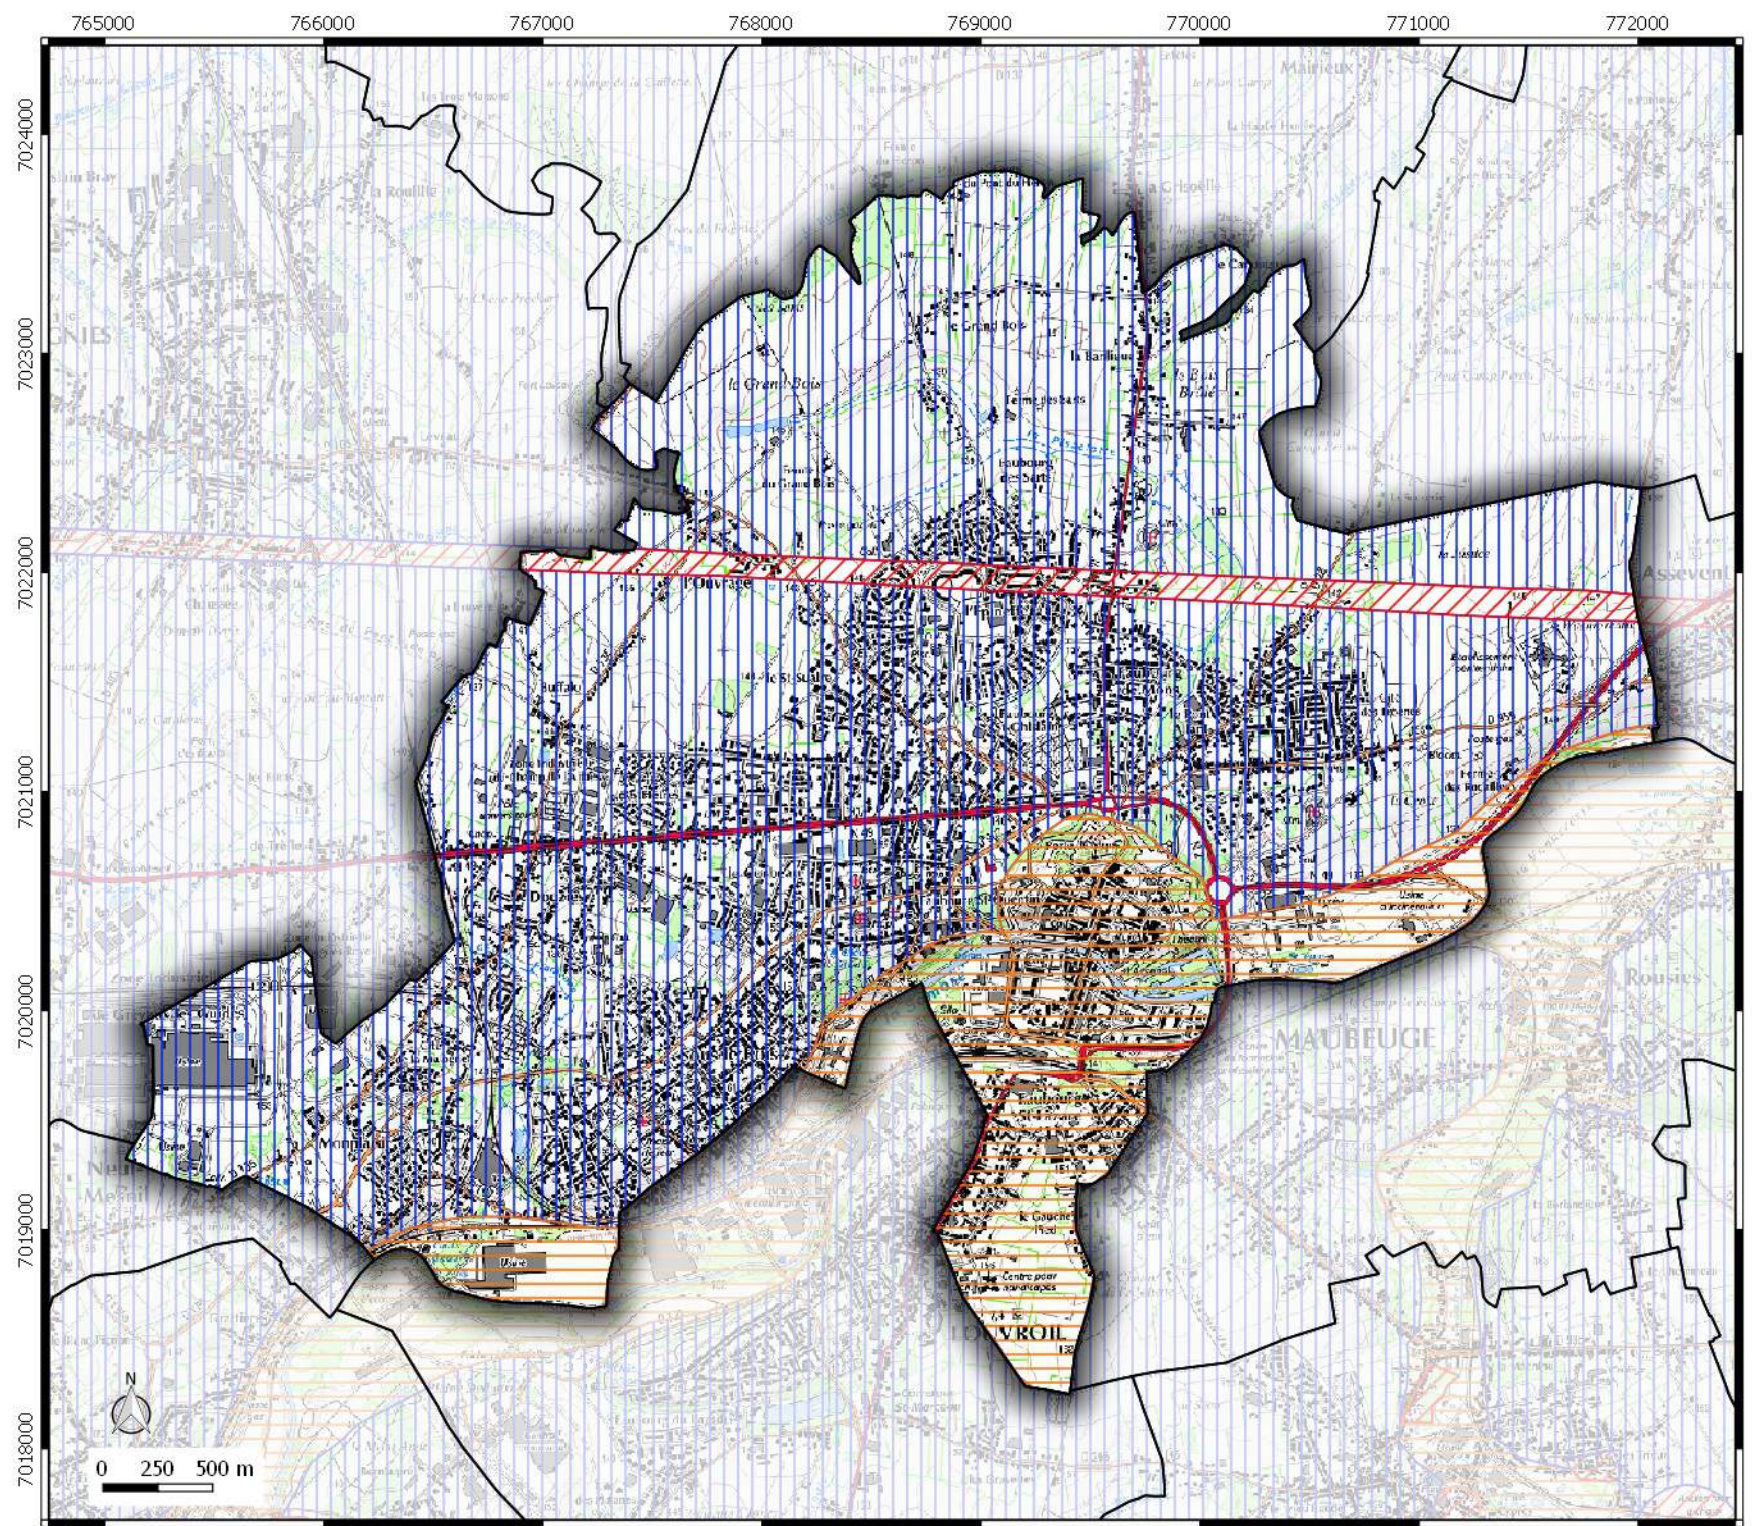

-  Saisine Systématique
-  Saisine Seuil 500 m2
-  Saisine Seuil 5000 m2

**ZONAGE  
ARCHEOLOGIQUE**  
 commune de  
**MAUBEUGE**

**Légende**

 Contour communes.

**Seuil de consultation :**

 Saisine Systématique  
 Saisine Seuil 500 m<sup>2</sup>  
 Saisine Seuil 5000 m<sup>2</sup>

**ZONAGE  
ARCHEOLOGIQUE**  
  
 commune de  
**BEAUFORT**

**Légende**

 Contour communes.

**Seuil de consultation :**

-  Saisine Systématique
-  Saisine Seuil 300 m2
-  Saisine Seuil 500 m2
-  Saisine Seuil 5000 m2