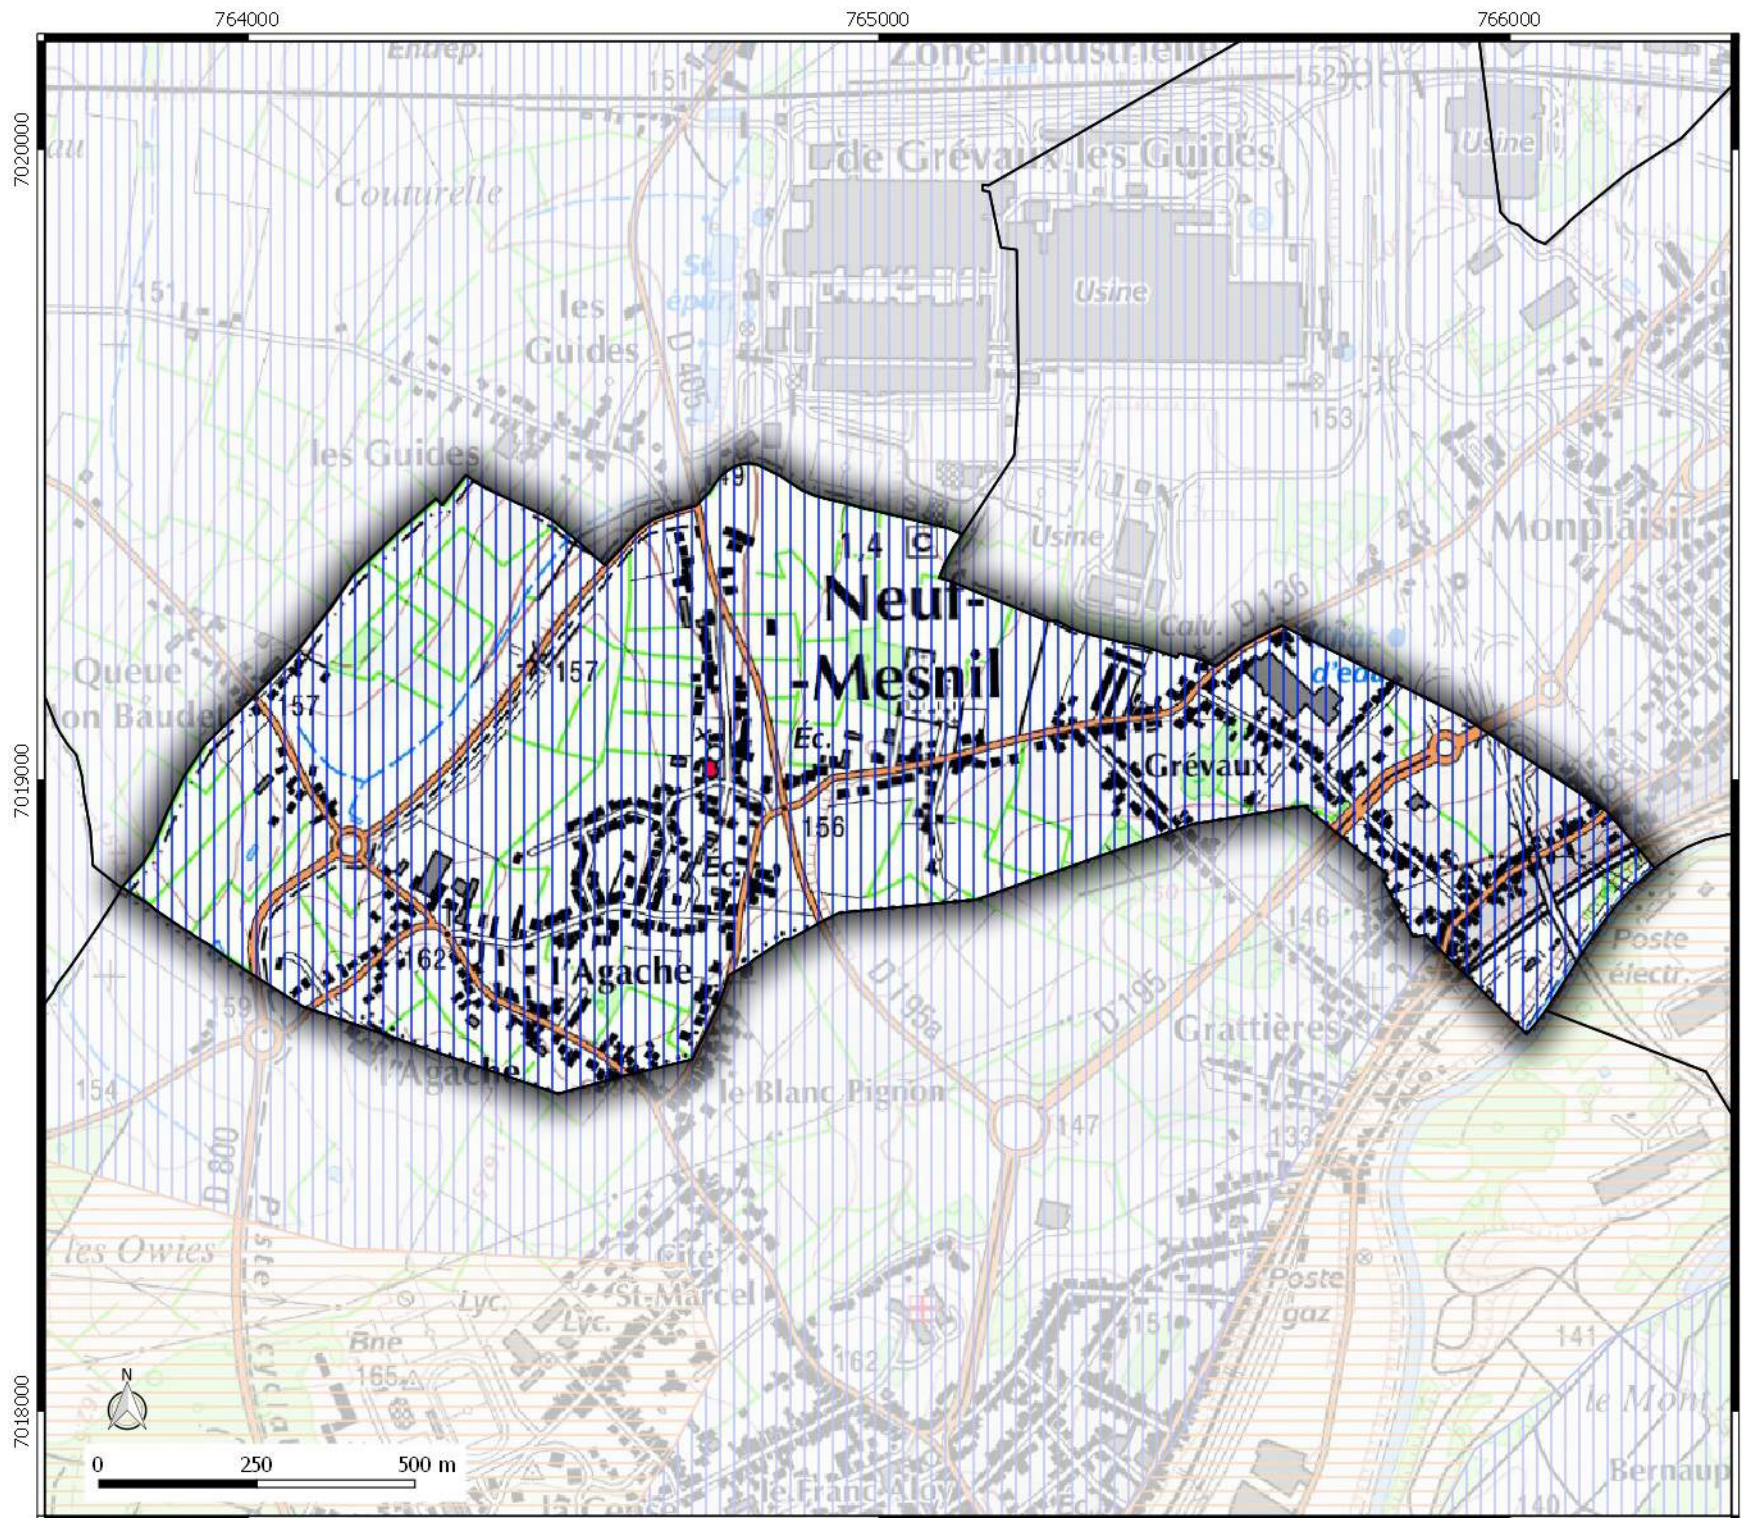

# NEUF-MESNIL

**Légende**

 Contour communes.

Seuil de consultation :

 Saisine Seuil 500 m<sup>2</sup>

 Saisine Seuil 5000 m<sup>2</sup>

## ZONAGE ARCHEOLOGIQUE

commune de  
**COLLERET**

**Légende**

 Contour communes.

**Seuil de consultation :**

 Saisine Systématique  
 Saisine Seuil 500 m2  
 Saisine Seuil 5000 m2