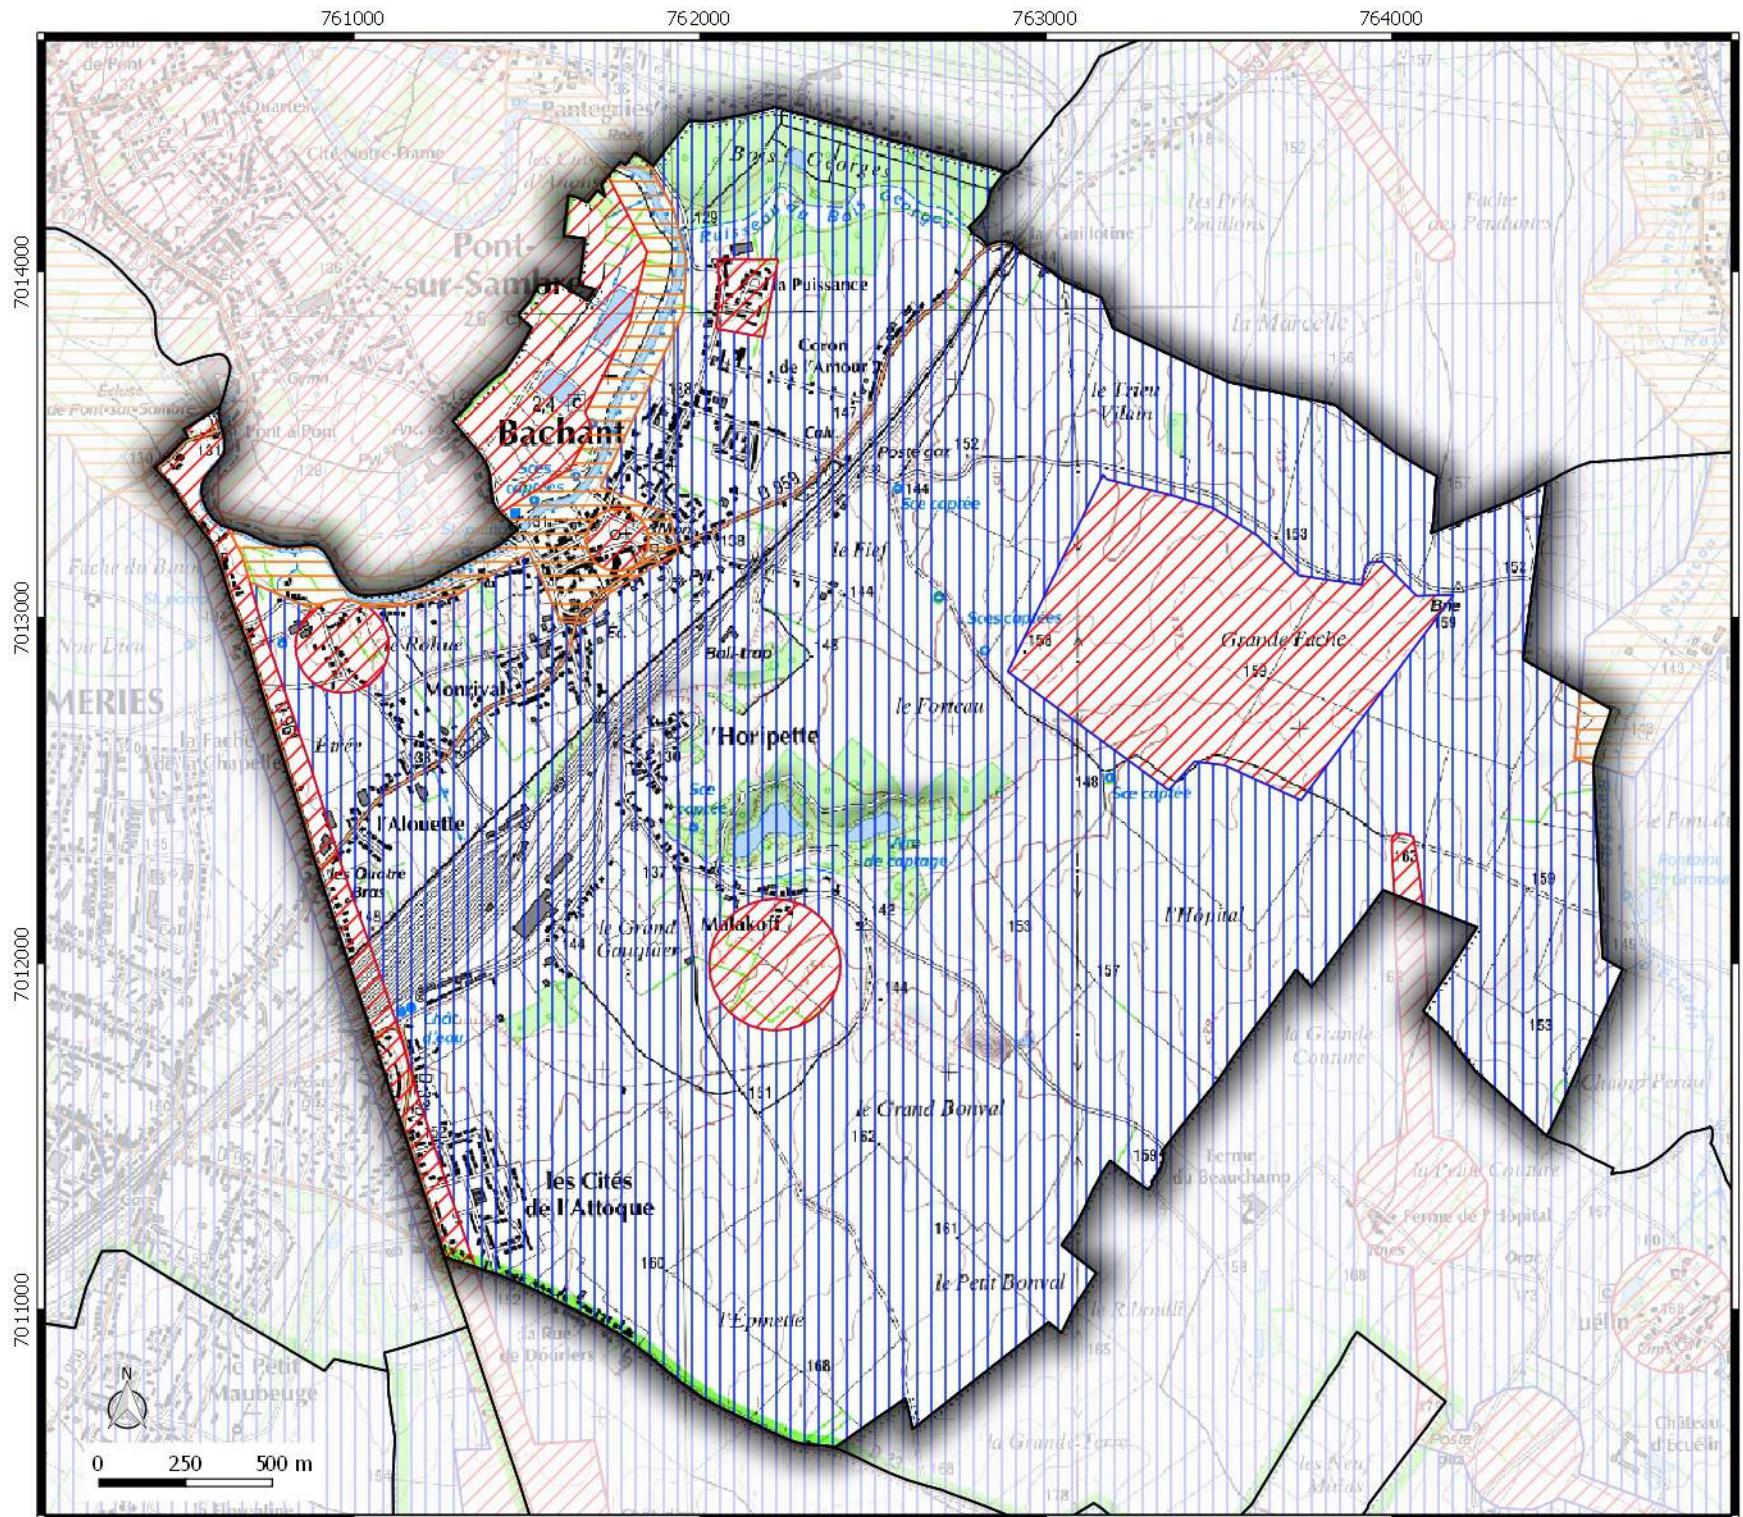

### Légende

 Contour communes.

### Seuil de consultation :

 Saisine Systématique

 Saisine Seuil 500 m<sup>2</sup>

 Saisine Seuil 5000 m<sup>2</sup>

# ZONAGE ARCHEOLOGIQUE

commune de  
**COUSOLRE**

**Légende**

 Contour communes.

**Seuil de consultation :**

-  Saisine Systématique
-  Saisine Seuil 300 m2
-  Saisine Seuil 500 m2
-  Saisine Seuil 5000 m2